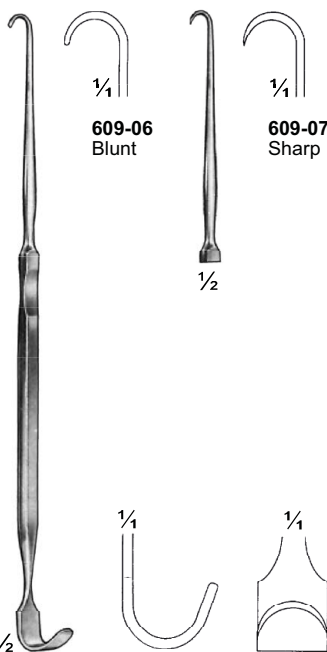

**Finochietto
532-06**
Opening 12 cm / 4¾"
Blades 14 X 14 mm

AFASTADORES E CONTRATORES DE COSTELAS

1/4

Bailey
535-05 & 535-06
20 cm / 8"

AFASTADORES DE AMIGDALAS

$\frac{1}{2}$
Robb-Lewis
591-01
16 cm / 6 $\frac{1}{4}$ "

$\frac{1}{2}$
Love
591-02 18 mm
591-03 20 mm
591-04 22 mm
15 cm / 6"

$\frac{1}{2}$
Goodyear
591-05
16 cm / 6 $\frac{1}{4}$ "

$\frac{1}{2}$
Lothrop
591-06
17 cm / 6 $\frac{3}{4}$ "

GANCHOS E AFASTADORES TRAQUEAIS

AFASTADORES TRAQUEAIS

Luer
609-01
11 cm / 4 1/4"

Jackson
609-02
15 cm / 6"

609-03
15 cm / 6"

Rose
609-04
13 cm / 5 1/8"

Jackson
609-05
18 cm / 7"

Jackson
609-06 & 609-07
18 cm / 7"

Lukens
609-08
17 cm / 6 3/4"

ELEVADORES PARA OSSOS

Mini-Hohmann
465-02 & 465-03
16 cm / 6 1/4"

465-08 & 465-09
19 cm / 7 1/2"

Blount
465-12
18 cm / 7"

Blount
466-01
26 cm / 10 1/4"

Blount
466-02
26 cm / 10 1/4"

ELEVADORES PARA OSSOS

Lange-Baby
466-03
17 cm / 6 3/4"