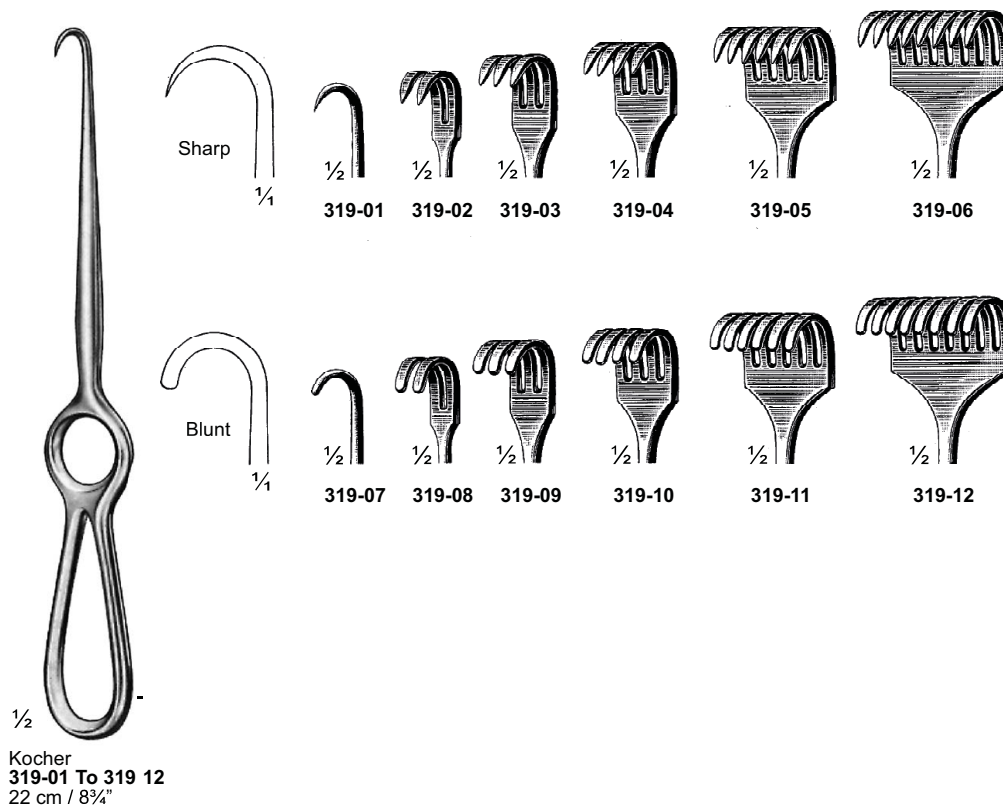

GANCHOS E AFASTADORES