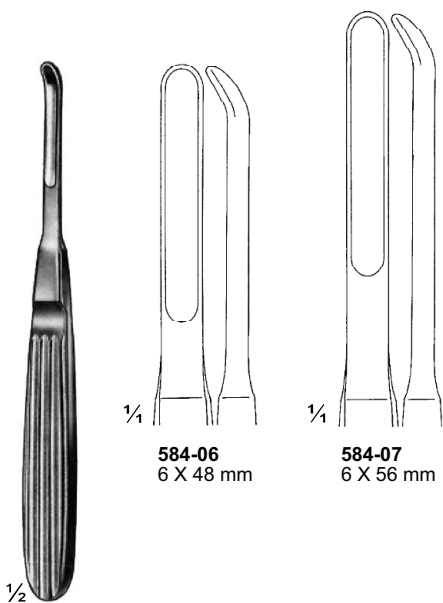

Dunn-Dautrey
584-06 & 484-07
15 cm / 6"