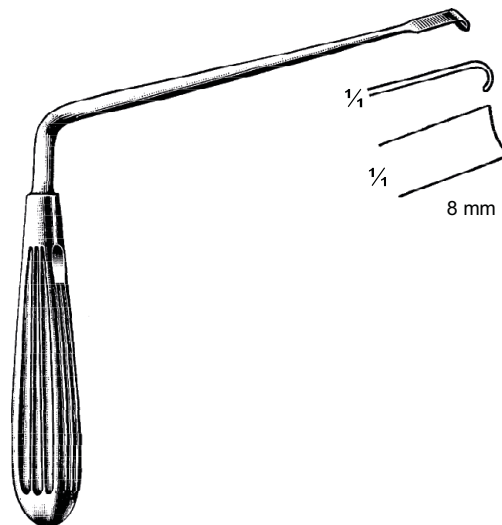

ESPATULAS E AFASTADORES NEUROCIRÚRGICOS

Heifetz
763-01 To 763-05
20 cm / 8"
Malleable

1/2

1/4

763-01 8 mm
763-02 11 mm
763-03 14 mm
763-04 17 mm
763-05 20 mm

1/4

Cushing
763-06 To 763-08

763-06
17 cm / 6 3/4"
8 X 10 mm

763-07
20 cm / 8"
13 X 15 mm

763-08
28 cm / 11"
16 X 18 mm

Olivecrona
Concave
763-09
763-10
763-11
763-12
18 cm / 7"

Width of spatulas	
Upper end	Lower end
7 mm	9 mm
11 mm	13 mm
15 mm	18 mm
18 mm	22 mm

Olivecrona
Convex
763-13
763-14
763-15
763-16
18 cm / 7"

AFASTADORES NEUROCIRÚRGICOS

Scoville
764-01
23 cm / 9"

1/2
Scoville
764-02
24 cm / 9 1/2"

Scoville
764-03
23 cm / 9"

1/2
Love
764-04
21 cm / 8 1/4"

1/2
Oldberg
764-05 To 764-08
21 cm / 8 1/4"

764-05
19 mm

764-06
13 mm

Ziegler
702-16
7 cm / 2¾"

Murdock
703-09
5 cm / 2"

Cook
703-10 Infants
4 cm / 1½"
703-11 Adults
5 cm / 2"

Arruga
703-12
7 cm / 2¾"

Arruga
703-13
7 cm / 2¾"

AFASTADORES OFTALMOLÓGICOS

1/2
Guyton-Park
703-01
 8 cm / 3 1/4"