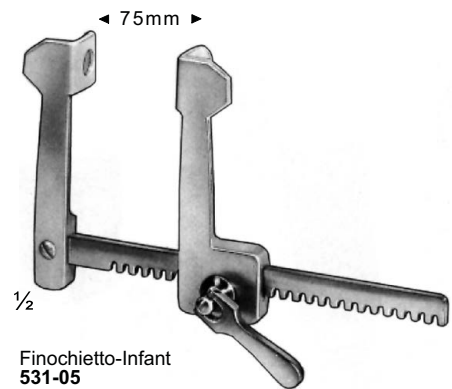

528-04
 Blades 80 X 60 mm

528-05
 Blades 60 X 60 mm

528-03
 Sternotomy blades 50 X 66 mm

528-06
 Blades 50 X 80 mm

528-07
 Blades 40 X 100 mm

De Bakey
528-03 To 528-07
 Opening 20 cm / 8"
528-08
 With 3 pairs of interchangeable
 blades **528-05 To 528-07**

AFASTADORES DE COSTELAS

AFASTADORES DE COSTELAS

AFASTADORES DE COSTELAS

Cooley

	Opening	Blades
531-01 For newborns	7.5 cm / 3"	12 X 17 mm
531-02 Pediatric size	10cm / 4"	16 X 30 mm
531-03 Pediatric size	15 cm / 6"	21 X 44 mm
531-04 For adults	20 cm / 8"	37 X 49 mm

Finochietto-Infant
531-05
Opening 7.5 cm / 3"
Blades 15 X 15 mm
For infants

Finochietto-Baby-Haight
531-06
Opening 10 cm / 4"
Blades 31 X 31 mm
For children

Finochietto

	Opening	Blades
531-07	14 cm / 5½"	36 X 45 mm
531-08	16.5 cm / 6½"	40 X 40 mm
531-09	21 cm / 8¼"	44 X 65 mm
531-10	21 cm / 8¼"	65 X 65 mm
531-11	25 cm / 10"	70 X 65 mm
531-12	30 cm / 12"	70 X 65 mm