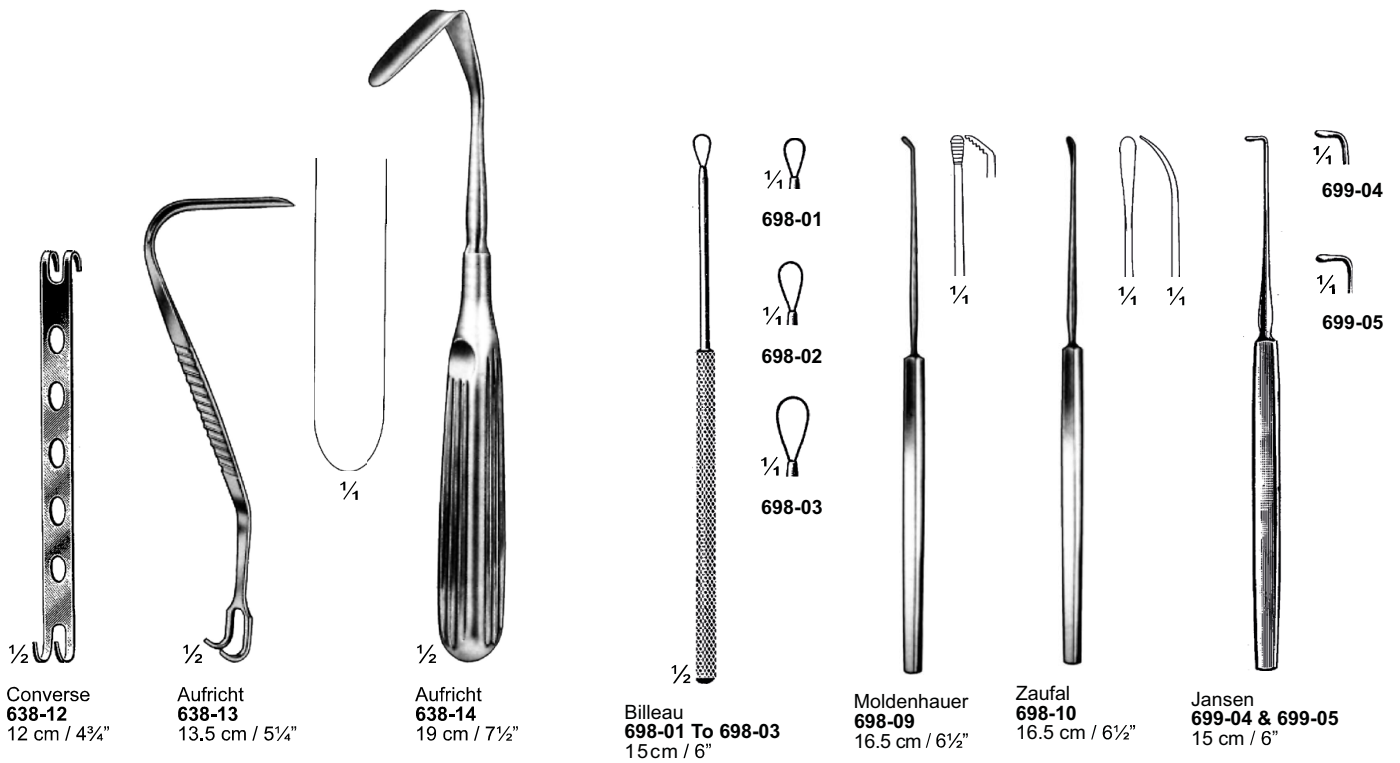

1/2
Veau
454-08 & 454-09
14 cm / 5 1/2"

1/4
454-08
4 mm

1/4
454-09
4 mm

1/2
Freer
627-13
19 cm / 7 1/2"

DESCOLADORES PARA AMIGDALAS E PALATINO

DESCOLADORES E ELEVADORES PARA RINOPLASTIA

Freer
627-15
18 cm / 7"

Freer
627-16
20 cm / 8"

Joseph
628-04
16 cm / 6 1/4"

Killian
628-08
18 cm / 7"

Masing
629-06
21 cm / 8 1/4"

Cottle
629-07
21 cm / 8 1/4"

Cottle
629-08
22 cm / 8 3/4"

DESCOLADORES, ELEVADORES E GANCHOS PARA RINOPLASTIA

AFASTADORES PARA RINOPLASTIA E GANCHOS PARA OTORRINOLARINGOLOGIA

DESCOLADORES E GANCHOS PARA NEUROCIRURGIA

GANCHOS PARA NEUROCIRURGIA

GANCHOS PARA NEUROCIRURGIA E DESCOLADOR DE NERVO

DESCOLADORES NEUROCIRÚRGICOS