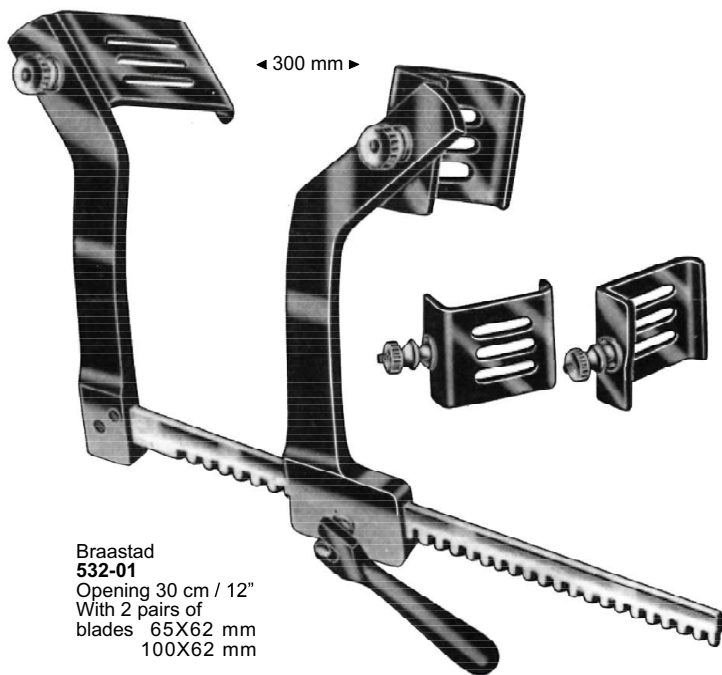

AFASTADORES DE COSTELAS

**Braastad
532-01**
Opening 30 cm / 12"
With 2 pairs of
blades 65X62 mm
100X62 mm