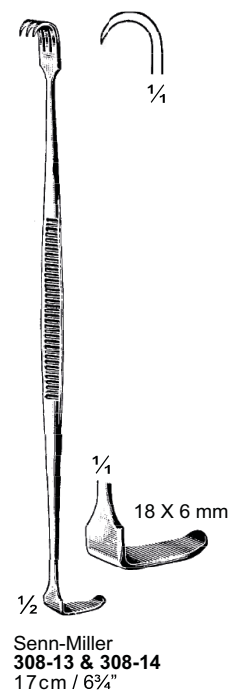

GANCHOS E AFASTADORES