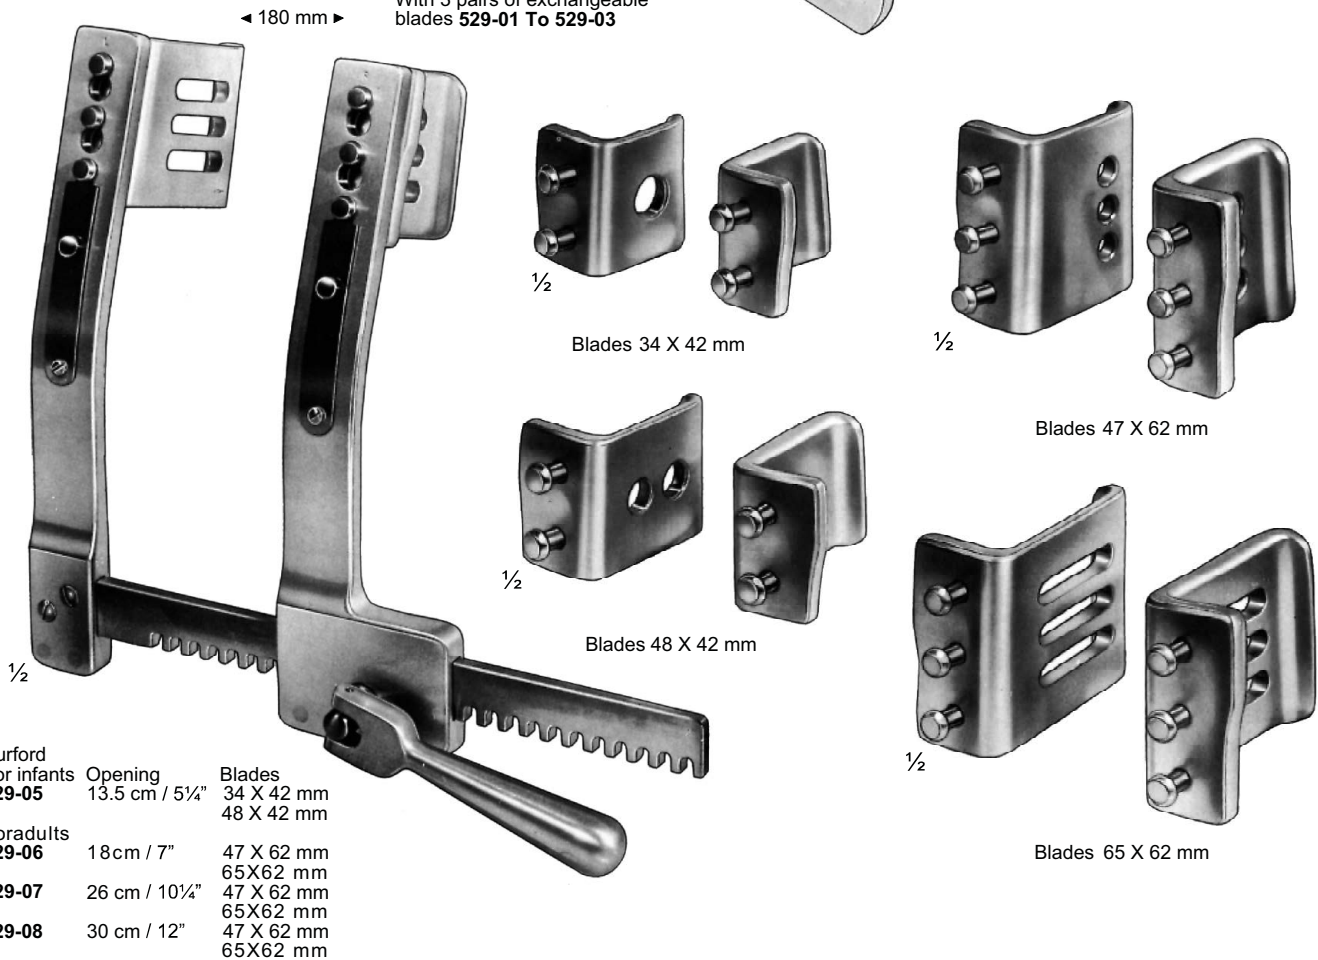

527-07
 Blades 30 X 30 mm

527-08
 Blades 40 X 40 mm

527-09
 Blades 50 X 50 mm

AFASTADORES DE COSTELAS

Nissen
528-01 Opening 23 cm / 9"
 Blades 25 X 75 mm
 Blades 40 X 53 mm
528-02 Opening 25 cm / 10"
 Blades 25 X 75 mm
 Blades 40 X 53 mm

528-04
 Blades 80 X 60 mm

528-05
 Blades 60 X 60 mm

528-03
 Sternotomy blades 50 X 66 mm

528-06
 Blades 50 X 80 mm

528-07
 Blades 40 X 100 mm

De Bakey
528-03 To 528-07
 Opening 20 cm / 8"
528-08
 With 3 pairs of interchangeable
 blades **528-05 To 528-07**

AFASTADORES DE COSTELAS

AFASTADORES DE COSTELAS

AFASTADORES DE COSTELAS

Cooley

	Opening	Blades
531-01 For newborns	7.5 cm / 3"	12 X 17 mm
531-02 Pediatric size	10cm / 4"	16 X 30 mm
531-03 Pediatric size	15 cm / 6"	21 X 44 mm
531-04 For adults	20 cm / 8"	37 X 49 mm