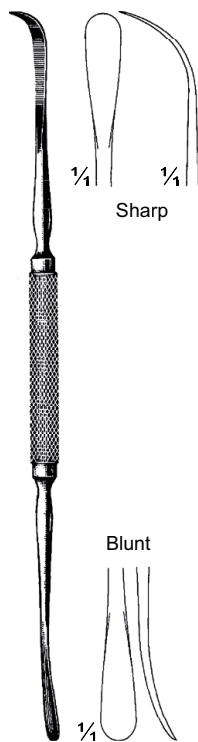

Dunn-Dautrey
584-03
15 cm / 6"

Dunn-Dautrey
584-04
15 cm / 6"

Dunn-Dautrey
584-06 & 484-07
15 cm / 6"

Tessier
584-08

Tessier
584-09

DESCOLADORES

1/2
Obwegesser
462-10 To 462-12
20 cm / 8"

1/4
462-10
5 mm

1/4
462-11
7 mm

1/4
462-12
9 mm

Sharp
Blunt
Molt
452-11
18 cm / 7"

Sharp
Sharp
Molt
452-12
18 cm / 7"

1/2
Cottle
456-03
19.5 cm / 7 3/4"

1/2
Obwegesser
462-07 & 462-08
18 cm / 7"

1/4
462-07

1/4
462-08

1/2
Veau
454-08 & 454-09
14 cm / 5 1/2"

1/4
454-08
4 mm

1/4
454-09
4 mm

1/2
Freer
627-13
19 cm / 7 1/2"

DESCOLADORES PARA AMIGDALAS E PALATINO

DESCOLADORES E ELEVADORES PARA RINOPLASTIA

Freer
627-15
18 cm / 7"

Freer
627-16
20 cm / 8"

Joseph
628-04
16 cm / 6 1/4"

Killian
628-08
18 cm / 7"

Masing
629-06
21 cm / 8 1/4"

Cottle
629-07
21 cm / 8 1/4"

Cottle
629-08
22 cm / 8 3/4"

DESCOLADORES, ELEVADORES E GANCHOS PARA RINOPLASTIA