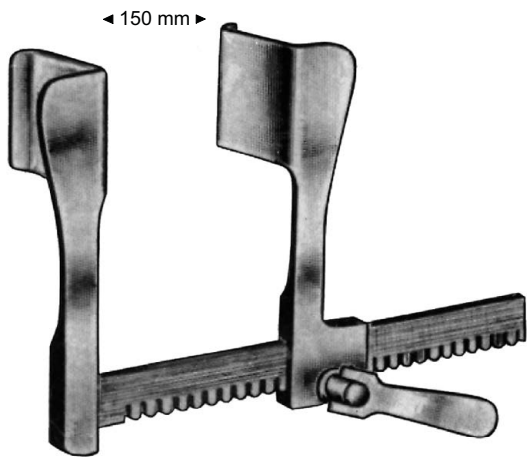

AFASTADORES DE COSTELAS

Reinhoff-Finochietto
Opening 15 cm / 6"
Blades 25X20 mm
527-01 15 cm / 6" 25X20 mm
527-02 15 cm / 6" 38X32 mm
527-03 15 cm / 6" 48 X 45 mm