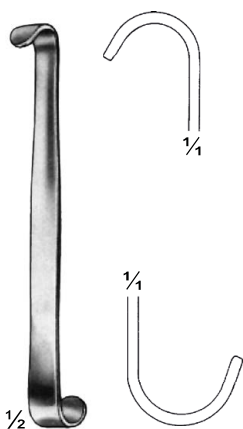

**Finochietto
532-06**
Opening 12 cm / 4¾"
Blades 14 X 14 mm

AFASTADORES E CONTRATORES DE COSTELAS

1/4

Bailey
535-05 & 535-06
20 cm / 8"

AFASTADORES DE AMIGDALAS

$\frac{1}{2}$
Robb-Lewis
591-01
16 cm / 6 $\frac{1}{4}$ "

$\frac{1}{2}$
Love
591-02 18 mm
591-03 20 mm
591-04 22 mm
15 cm / 6"

$\frac{1}{2}$
Goodyear
591-05
16 cm / 6 $\frac{1}{4}$ "

$\frac{1}{2}$
Lothrop
591-06
17 cm / 6 $\frac{3}{4}$ "

GANCHOS E AFASTADORES TRAQUEAIS

AFASTADORES TRAQUEAIS

Luer
609-01
11 cm / 4 1/4"

Jackson
609-02
15 cm / 6"

609-03
15 cm / 6"

Rose
609-04
13 cm / 5 1/8"

Jackson
609-05
18 cm / 7"

Jackson
609-06 & 609-07
18 cm / 7"

Lukens
609-08
17 cm / 6 3/4"