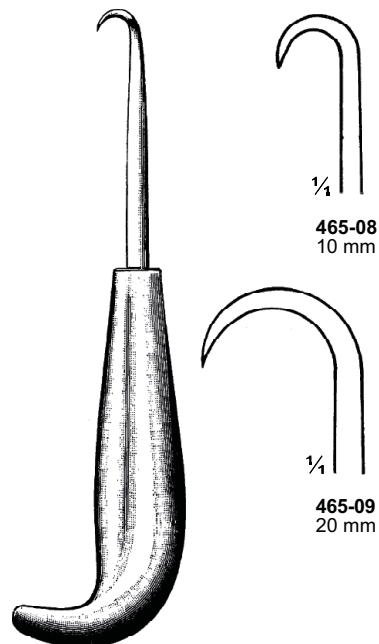

**Finochietto
532-06**
Opening 12 cm / 4¾"
Blades 14 X 14 mm

AFASTADORES E CONTRATORES DE COSTELAS

1/4

Bailey
535-05 & 535-06
20 cm / 8"

AFASTADORES DE AMIGDALAS

$\frac{1}{2}$
Robb-Lewis
591-01
16 cm / 6 $\frac{1}{4}$ "

$\frac{1}{2}$
Love
591-02 18 mm
591-03 20 mm
591-04 22 mm
15 cm / 6"

$\frac{1}{2}$
Goodyear
591-05
16 cm / 6 $\frac{1}{4}$ "

$\frac{1}{2}$
Lothrop
591-06
17 cm / 6 $\frac{3}{4}$ "

GANCHOS E AFASTADORES TRAQUEAIS

AFASTADORES TRAQUEAIS

Luer
609-01
11 cm / 4 1/4"

Jackson
609-02
15 cm / 6"

609-03
15 cm / 6"

Rose
609-04
13 cm / 5 1/8"

Jackson
609-05
18 cm / 7"

Jackson
609-06 & 609-07
18 cm / 7"

Lukens
609-08
17 cm / 6 3/4"

ELEVADORES PARA OSSOS

Mini-Hohmann
465-02 & 465-03
16 cm / 6 1/4"

465-08 & 465-09
19 cm / 7 1/2"

Blount
465-12
18 cm / 7"

Blount
466-01
26 cm / 10 1/4"

Blount
466-02
26 cm / 10 1/4"

ELEVADORES PARA OSSOS

Lange-Baby
466-03
17 cm / 6 3/4"