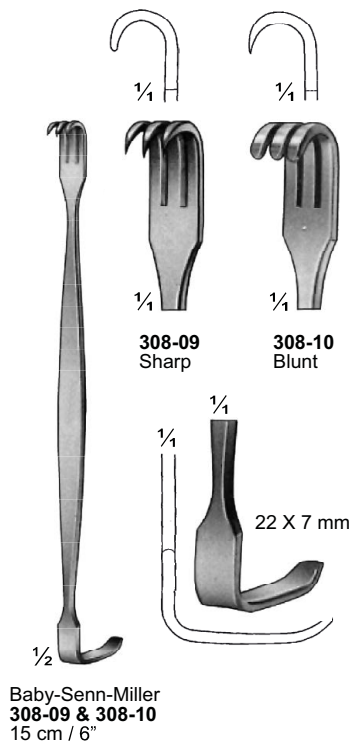

stetten
INSTRUMENTAIS CIRÚRGICOS

**AFASTADORES,
ELEVADORES,
GANCHOS
E DESCOLADORES**

GANCHOS E AFASTADORES

Graefe
303-11 & 303-12
16cm / 6 1/4"

Guthrie
303-13 & 303-14
16 cm / 6 1/4"

Cottle
303-17
16 cm / 6 1/4"

Gillies
304-15 & 304-16
18cm / 7"

Joseph
304-18 To 304-22
16cm / 6 1/4"

Converse
305-08
12 cm / 4 3/4"
Blunt

Adson
305-09
20 cm / 8"

Adson
305-10
20 cm / 8"

Crile
305-11
20 cm / 8"

GANCHOS E AFASTADORES

GANCHOS E AFASTADORES