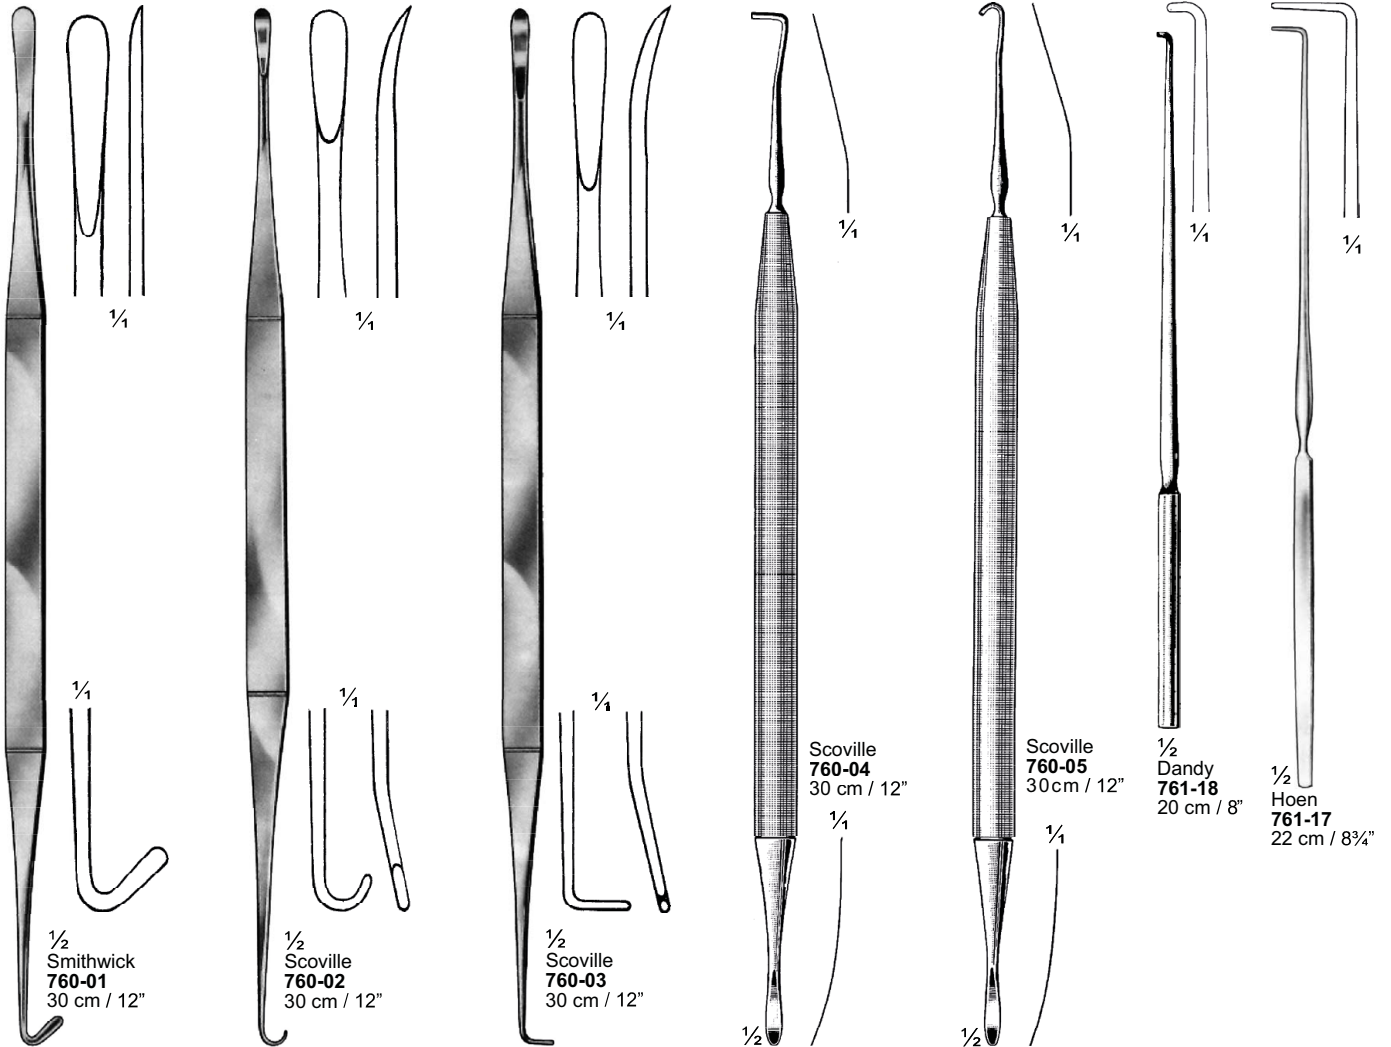

Freer
627-16
20 cm / 8"

Joseph
628-04
16 cm / 6 1/4"

Killian
628-08
18 cm / 7"

Masing
629-06
21 cm / 8 1/4"

Cottle
629-07
21 cm / 8 1/4"

Cottle
629-08
22 cm / 8 3/4"

DESCOLADORES, ELEVADORES E GANCHOS PARA RINOPLASTIA

AFASTADORES PARA RINOPLASTIA E GANCHOS PARA OTORRINOLARINGOLOGIA

DESCOLADORES E GANCHOS PARA NEUROCIRURGIA

GANCHOS PARA NEUROCIRURGIA

GANCHOS PARA NEUROCIRURGIA E DESCOLADOR DE NERVO

DESCOLADORES NEUROCIRÚRGICOS

ESPATULAS E AFASTADORES NEUROCIRÚRGICOS

Heifetz
763-01 To 763-05
20 cm / 8"
Malleable

1/2

1/4

763-01 8 mm
763-02 11 mm
763-03 14 mm
763-04 17 mm
763-05 20 mm

1/4

Cushing
763-06 To 763-08

763-06
17 cm / 6 3/4"
8 X 10 mm