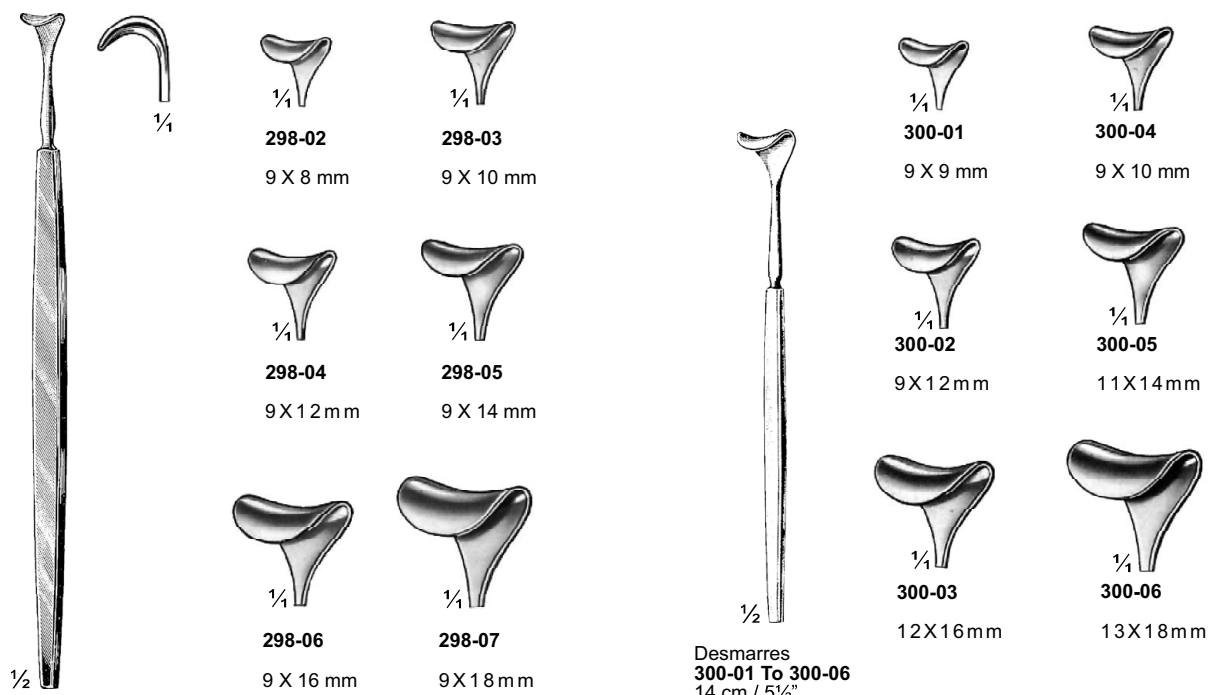

½
323-11

30mm

½
323-12

34 mm

Mini-Langenbeck
326-01 To 326-04
16cm / 6¼"

326-01
10 X 6 mm

326-02
17 X 5 mm

326-03
20 X 6 mm

326-04
22 X 8 mm

AFASTADORES

Cushing
298-02 To 298-07
20 cm / 8"

Desmarres
300-01 To 300-06
14 cm / 5½"

Cushing
301-11
20 cm / 8"

Love
302-11 19cm / 7½"
Love
302-12 19cm / 7½"
45°
Love
302-13 19cm / 7½"
90°