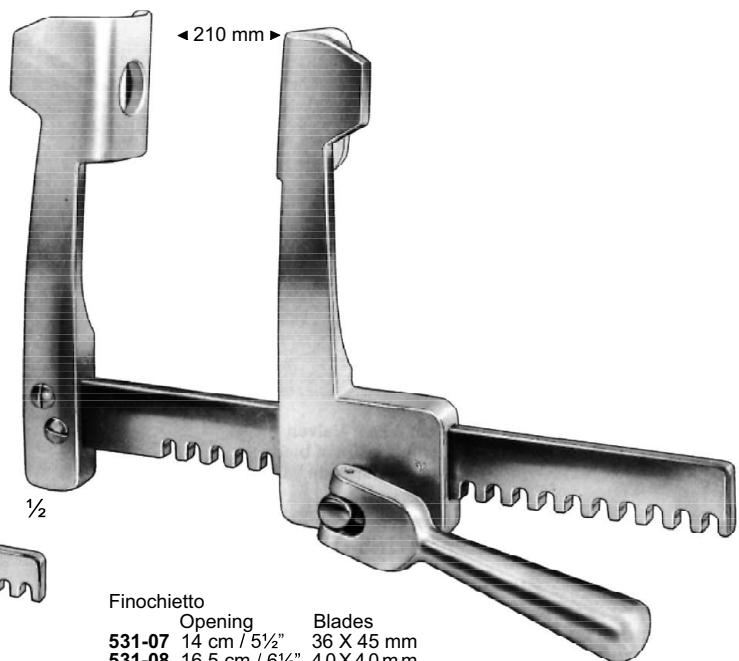

528-04
 Blades 80 X 60 mm

528-05
 Blades 60 X 60 mm

528-03
 Sternotomy blades 50 X 66 mm

528-06
 Blades 50 X 80 mm

528-07
 Blades 40 X 100 mm

De Bakey
528-03 To 528-07
 Opening 20 cm / 8"
528-08
 With 3 pairs of interchangeable
 blades **528-05 To 528-07**

AFASTADORES DE COSTELAS

AFASTADORES DE COSTELAS

AFASTADORES DE COSTELAS

Cooley

	Opening	Blades
531-01 For newborns	7.5 cm / 3"	12 X 17 mm
531-02 Pediatric size	10cm / 4"	16 X 30 mm
531-03 Pediatric size	15 cm / 6"	21 X 44 mm
531-04 For adults	20 cm / 8"	37 X 49 mm

Finochietto-Infant
531-05
Opening 7.5 cm / 3"
Blades 15 X 15 mm
For infants

Finochietto-Baby-Haight
531-06
Opening 10 cm / 4"
Blades 31 X 31 mm
For children

Finochietto

	Opening	Blades
531-07	14 cm / 5½"	36 X 45 mm
531-08	16.5 cm / 6½"	40 X 40 mm
531-09	21 cm / 8¼"	44 X 65 mm
531-10	21 cm / 8¼"	65 X 65 mm
531-11	25 cm / 10"	70 X 65 mm
531-12	30 cm / 12"	70 X 65 mm