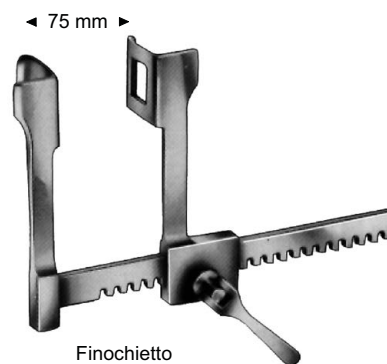

Struck
525-01 To 525-05
Opening 7.5 cm / 3"
For infants

525-01
Blades 10X 10 mm

525-02
Blades 10 X 15 mm

525-03
Blades 10 X 20 mm

525-04
Blades 15 X 20 mm

525-05
Blades 20 X 20 mm

Haight
525-06
Opening 9 cm / 3½"
Blades 30 X 30 mm
525-07
Opening 11.5 cm / 4½"
Blades 30 X 30 mm

AFASTADORES DE COSTELAS

Tuffier
526-01 Opening 13 cm / 5"
526-02 Opening 15 cm / 6"
526-03 Opening 16.5 cm / 6 1/2"
 Blades 50 X 45 mm

Sellors
526-04 Opening 20 cm / 8"
 Blades 38 X 50 mm

Finochietto

	Opening	Blades
526-05	14 cm / 5 1/2"	36 X 45 mm
526-06	16.5 cm / 6 1/2"	40 X 40 mm
526-07	21 cm / 8 1/4"	44 X 65 mm
526-08	21 cm / 8 1/4"	65 X 65 mm
526-09	25 cm / 10"	70 X 65 mm
526-10	30 cm / 12"	70 X 65 mm

Finochietto
526-11
 Opening 7.5 cm / 3"
 Blades 18 X 21 mm

AFASTADORES DE COSTELAS

Reinhoff-Finochietto
 Opening 15 cm / 6"
 Blades 25X20 mm
527-01 15 cm / 6" 25X20 mm
527-02 15 cm / 6" 38X32 mm
527-03 15 cm / 6" 48 X 45 mm