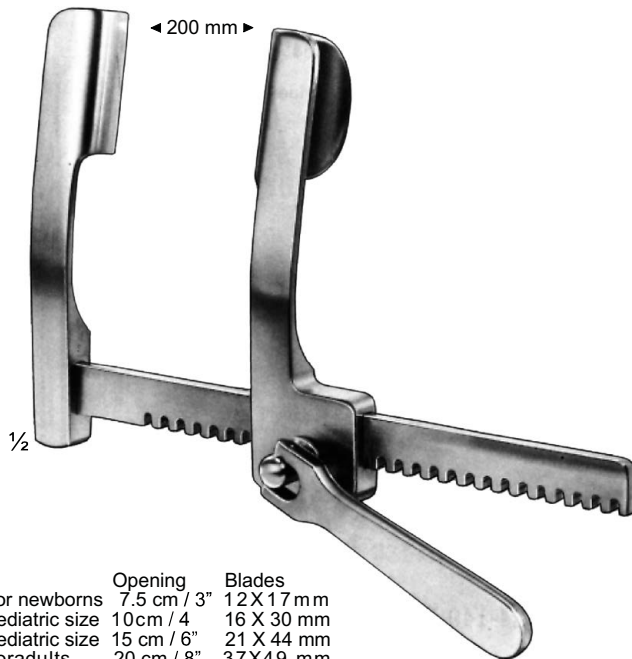

527-07
 Blades 30 X 30 mm

527-08
 Blades 40 X 40 mm

527-09
 Blades 50 X 50 mm

AFASTADORES DE COSTELAS

Nissen
528-01 Opening 23 cm / 9"
 Blades 25 X 75 mm
 Blades 40 X 53 mm
528-02 Opening 25 cm / 10"
 Blades 25 X 75 mm
 Blades 40 X 53 mm

528-04
 Blades 80 X 60 mm

528-05
 Blades 60 X 60 mm

528-03
 Sternotomy blades 50 X 66 mm

528-06
 Blades 50 X 80 mm

528-07
 Blades 40 X 100 mm

De Bakey
528-03 To 528-07
 Opening 20 cm / 8"
528-08
 With 3 pairs of interchangeable
 blades **528-05 To 528-07**

AFASTADORES DE COSTELAS

AFASTADORES DE COSTELAS

AFASTADORES DE COSTELAS

Cooley

	Opening	Blades
531-01 For newborns	7.5 cm / 3"	12 X 17 mm
531-02 Pediatric size	10cm / 4"	16 X 30 mm
531-03 Pediatric size	15 cm / 6"	21 X 44 mm
531-04 For adults	20 cm / 8"	37 X 49 mm