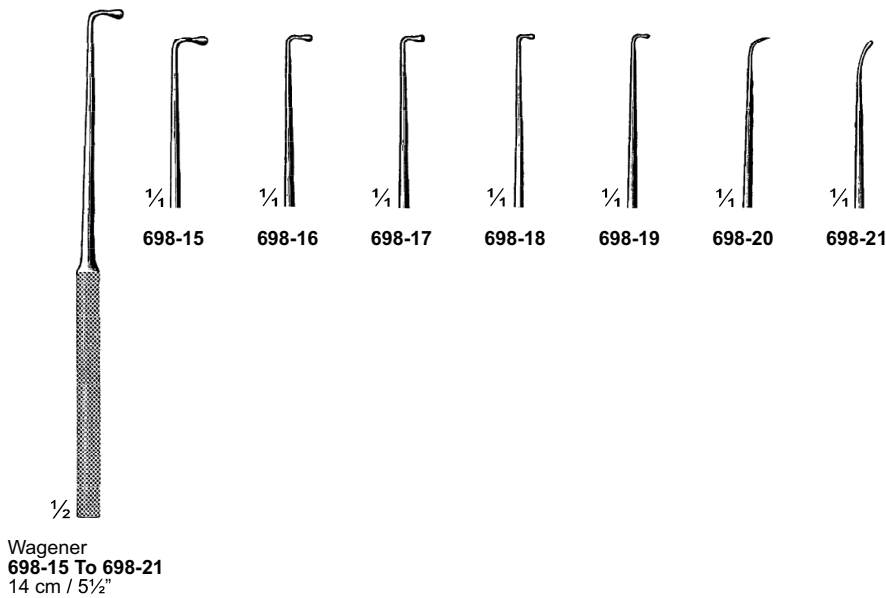

AFASTADORES PARA RINOPLASTIA E GANCHOS PARA OTORRINOLARINGOLOGIA