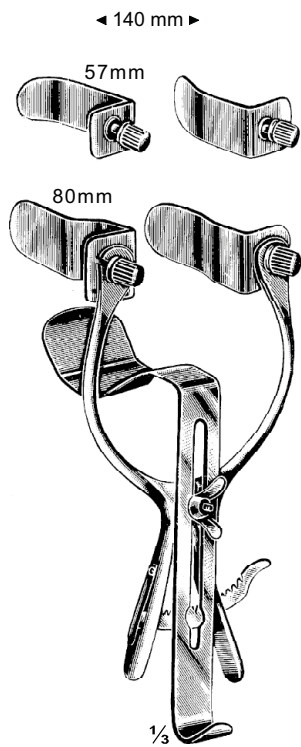

374-16 30 mm
374-17 40 mm
374-18 50 mm
33 cm / 13"

AFASTADORES PARA LAMINECTOMIA

Millin
416-02
 18 cm / 7"
 2 Lateral blades 57X25 mm
 2 Lateral blades 80X25 mm
 1 Central blade 110X45mm

Millin
416-01
 19.5 cm / 7¾"
 2 pairs of lateral blades
 and 1 central blade