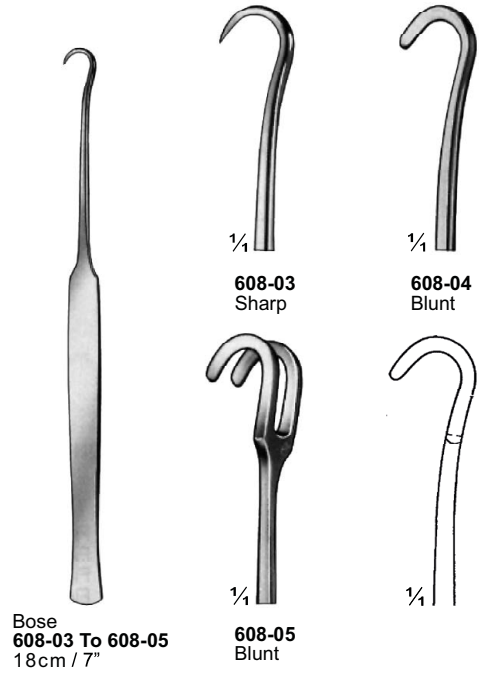

**Finochietto
532-06**
Opening 12 cm / 4¾"
Blades 14 X 14 mm

AFASTADORES E CONTRATORES DE COSTELAS

1/4

Bailey
535-05 & 535-06
20 cm / 8"

AFASTADORES DE AMIGDALAS

$\frac{1}{2}$
Robb-Lewis
591-01
16 cm / 6 $\frac{1}{4}$ "

$\frac{1}{2}$
Love
591-02 18 mm
591-03 20 mm
591-04 22 mm
15 cm / 6"

$\frac{1}{2}$
Goodyear
591-05
16 cm / 6 $\frac{1}{4}$ "

$\frac{1}{2}$
Lothrop
591-06
17 cm / 6 $\frac{3}{4}$ "

GANCHOS E AFASTADORES TRAQUEAIS