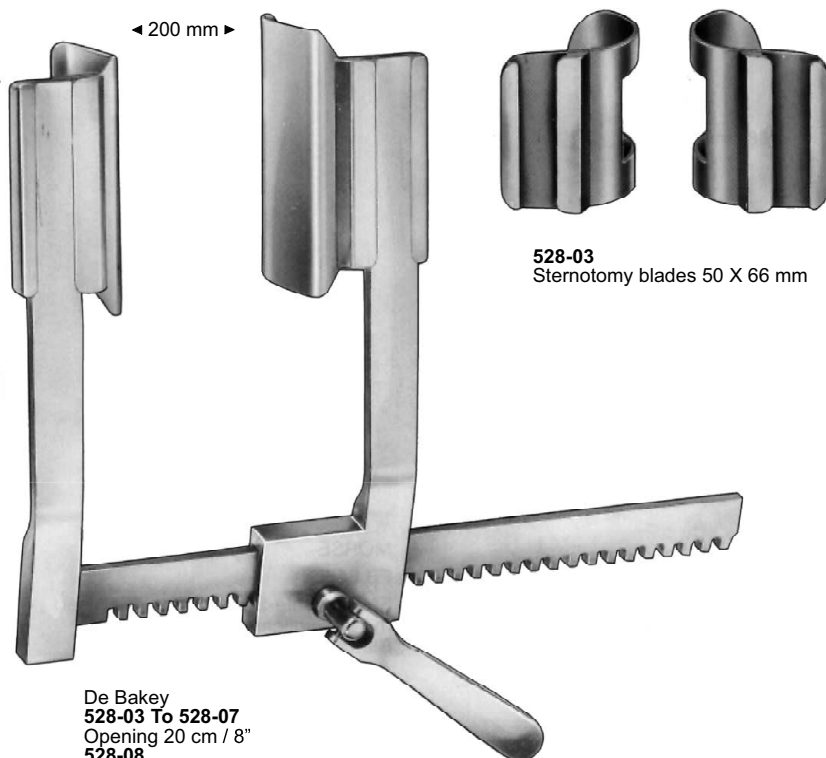

Hertzer
 Opening 7.5 cm / 3"
 Blades 25X20 mm
527-04 7.5 cm / 3" 25X20 mm
527-05 9.5 cm / 3 3/4" 38X32 mm
527-06 10.5 cm / 4 1/8" 48 X 45 mm

De Bakey
527-07 To 527-09
 Opening 15 cm / 6"
527-10
 With 3 pairs of interchangeable
 blades **527-07 To 527-09**

527-07
 Blades 30 X 30 mm

527-08
 Blades 40 X 40 mm

527-09
 Blades 50 X 50 mm

AFASTADORES DE COSTELAS

Nissen
528-01 Opening 23 cm / 9"
 Blades 25 X 75 mm
 Blades 40 X 53 mm
528-02 Opening 25 cm / 10"
 Blades 25 X 75 mm
 Blades 40 X 53 mm

528-04
 Blades 80 X 60 mm

528-05
 Blades 60 X 60 mm

528-03
 Sternotomy blades 50 X 66 mm

528-06
 Blades 50 X 80 mm

528-07
 Blades 40 X 100 mm

De Bakey
528-03 To 528-07
 Opening 20 cm / 8"
528-08
 With 3 pairs of interchangeable
 blades **528-05 To 528-07**