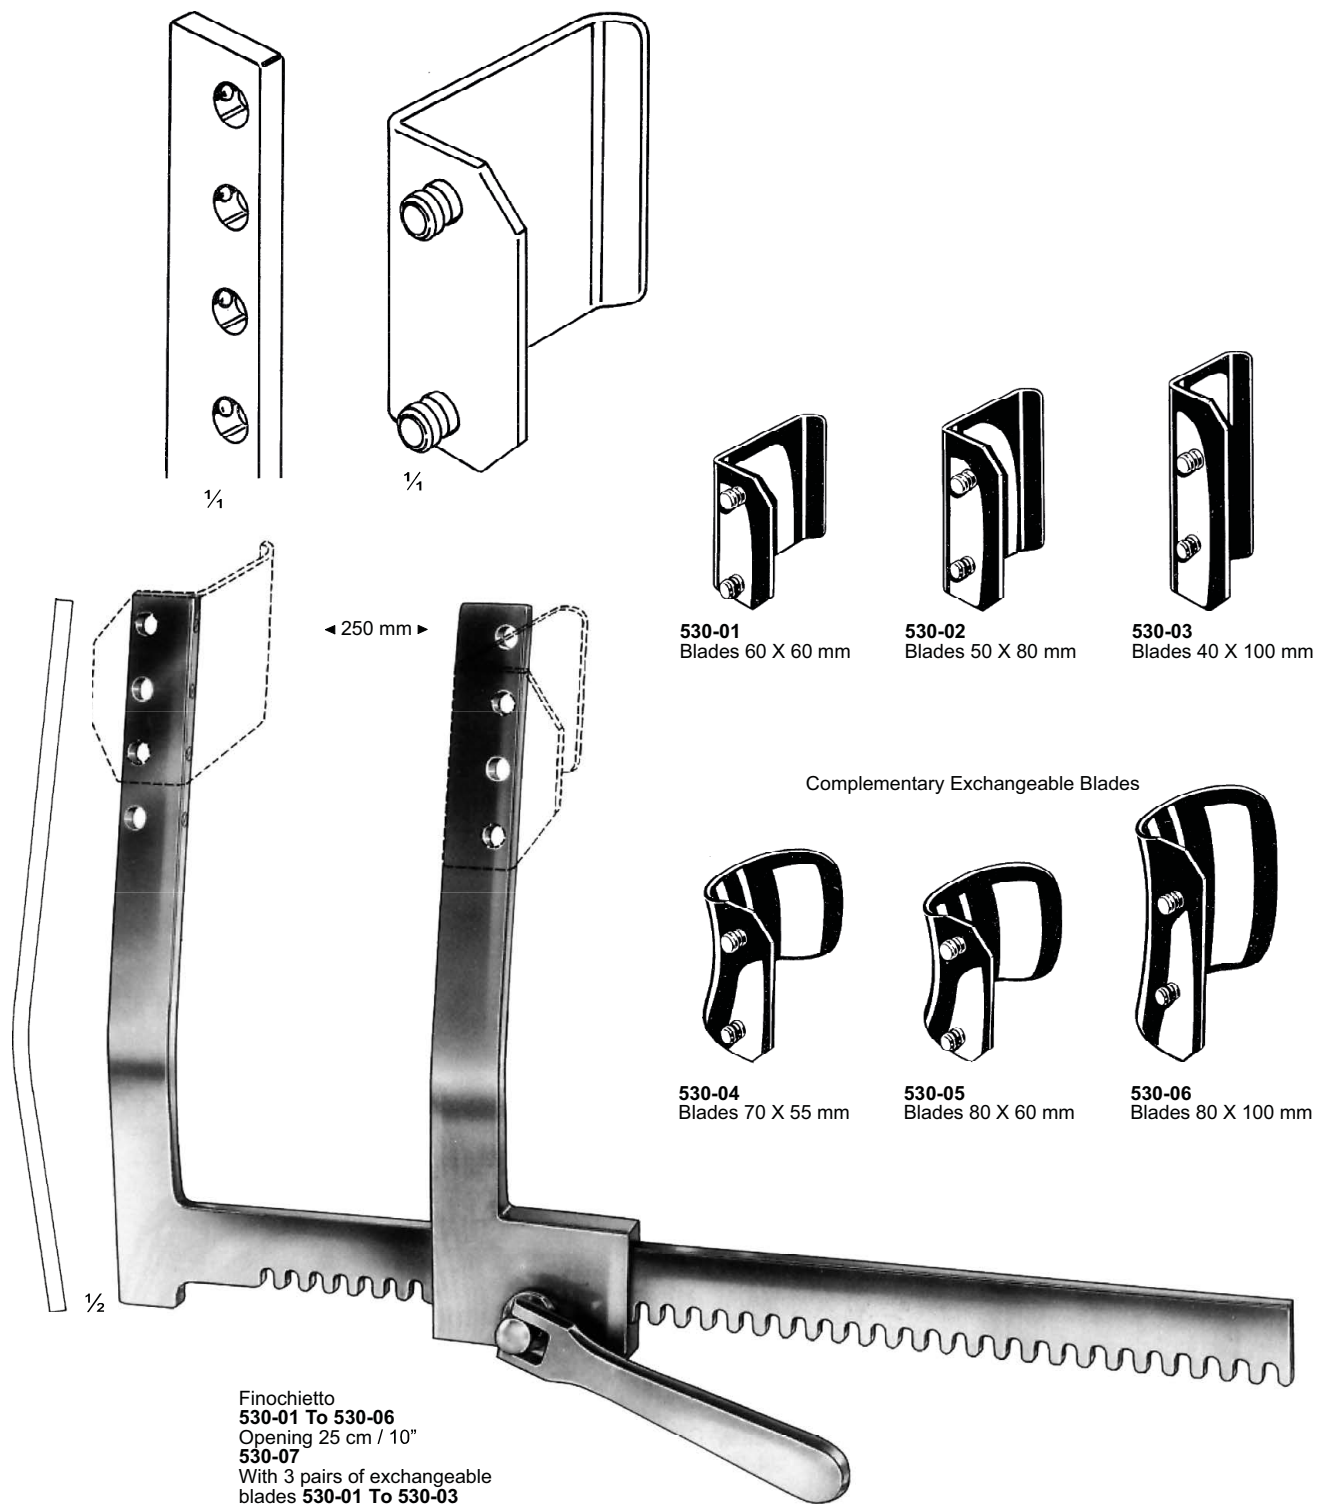

AFASTADORES DE COSTELAS