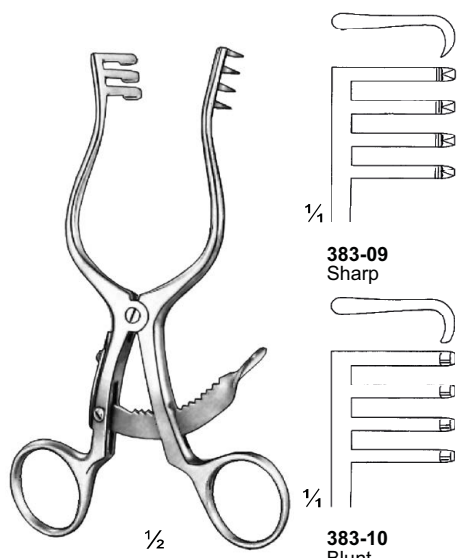

382-08
Sharp

382-09
Blunt

Milligan
382-10
13 cm / 5 1/8"
3 X 3 Prongs

Blunt

Mollison
382-11
15 cm / 6"
4 X 4 Prongs

Sharp

AFASTADORES

Scalp Contour
383-09 & 383-10
14 cm / 5½"
3 X 4 Prongs