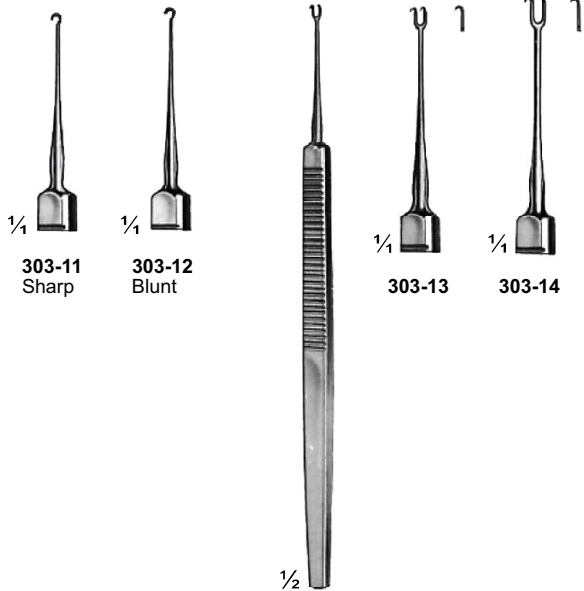

stetten
INSTRUMENTAIS CIRÚRGICOS

**AFASTADORES,
ELEVADORES,
GANCHOS
E DESCOLADORES**

GANCHOS E AFASTADORES

Graefe
303-11 & 303-12
16cm / 6 1/4"

Guthrie
303-13 & 303-14
16 cm / 6 1/4"

Cottle
303-17
16 cm / 6 1/4"