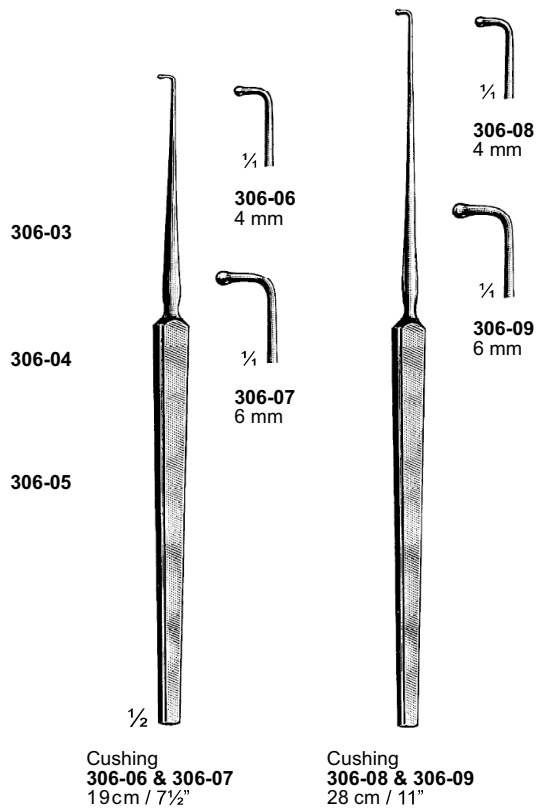

GANCHOS E AFASTADORES