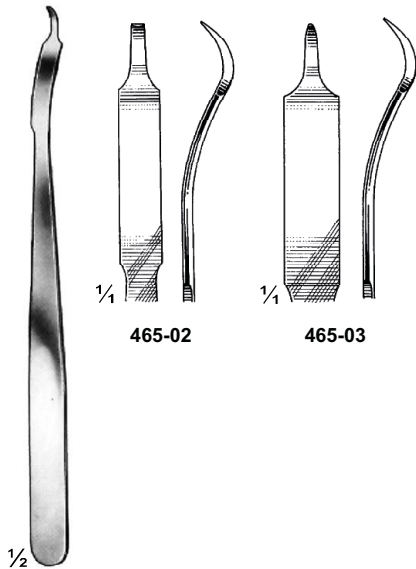

**Finochietto
532-06**
Opening 12 cm / 4¾"
Blades 14 X 14 mm

AFASTADORES E CONTRATORES DE COSTELAS

1/4

Bailey
535-05 & 535-06
20 cm / 8"

AFASTADORES DE AMIGDALAS

$\frac{1}{2}$
Robb-Lewis
591-01
16 cm / 6 $\frac{1}{4}$ "

$\frac{1}{2}$
Love
591-02 18 mm
591-03 20 mm
591-04 22 mm
15 cm / 6"

$\frac{1}{2}$
Goodyear
591-05
16 cm / 6 $\frac{1}{4}$ "

$\frac{1}{2}$
Lothrop
591-06
17 cm / 6 $\frac{3}{4}$ "

GANCHOS E AFASTADORES TRAQUEAIS

AFASTADORES TRAQUEAIS

Luer
609-01
11 cm / 4 1/4"

Jackson
609-02
15 cm / 6"

609-03
15 cm / 6"

Rose
609-04
13 cm / 5 1/8"

Jackson
609-05
18 cm / 7"

Jackson
609-06 & 609-07
18 cm / 7"

Lukens
609-08
17 cm / 6 3/4"

ELEVADORES PARA OSSOS

Mini-Hohmann
465-02 & 465-03
16 cm / 6 1/4"

465-08 & 465-09
19 cm / 7 1/2"

Blount
465-12
18 cm / 7"

Blount
466-01
26 cm / 10 1/4"

Blount
466-02
26 cm / 10 1/4"

ELEVADORES PARA OSSOS

Lange-Baby
466-03
17 cm / 6 3/4"