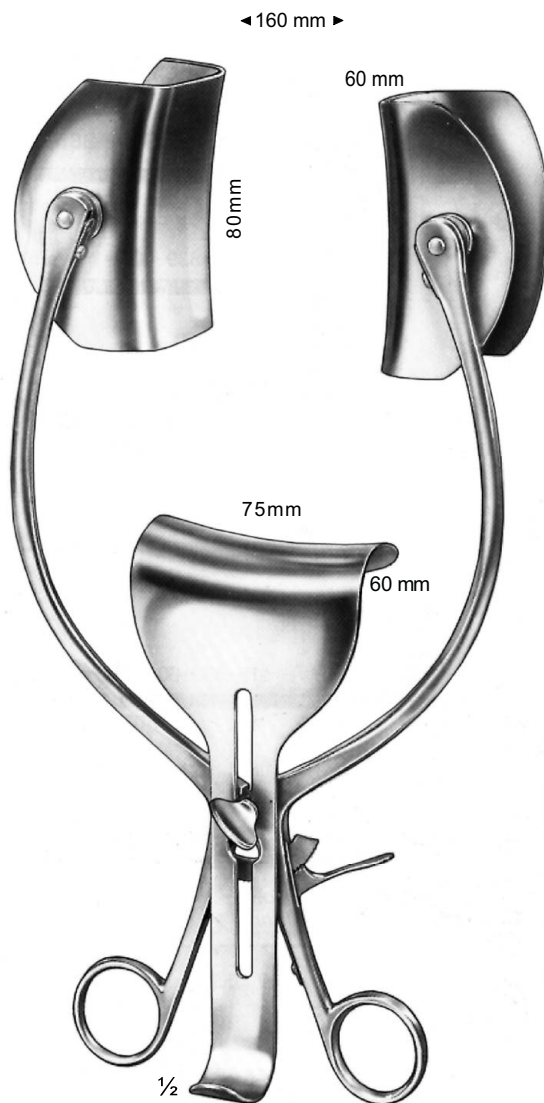

Collin-Loktite
402-05
26 cm / 10¹/₄"