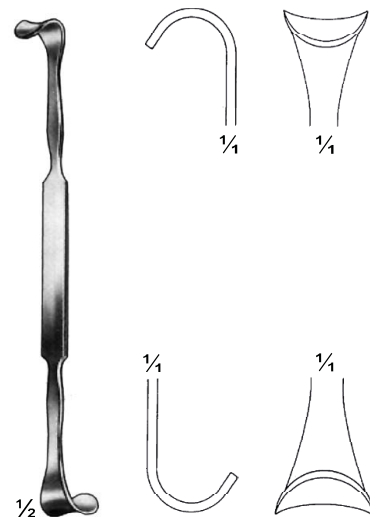

**Finochietto
532-06**
Opening 12 cm / 4¾"
Blades 14 X 14 mm

AFASTADORES E CONTRATORES DE COSTELAS

1/4

Bailey
535-05 & 535-06
20 cm / 8"

AFASTADORES DE AMIGDALAS

$\frac{1}{2}$
Robb-Lewis
591-01
16 cm / 6 $\frac{1}{4}$ "

$\frac{1}{2}$
Love
591-02 18 mm
591-03 20 mm
591-04 22 mm
15 cm / 6"

$\frac{1}{2}$
Goodyear
591-05
16 cm / 6 $\frac{1}{4}$ "

$\frac{1}{2}$
Lothrop
591-06
17 cm / 6 $\frac{3}{4}$ "

GANCHOS E AFASTADORES TRAQUEAIS

AFASTADORES TRAQUEAIS

Luer
609-01
11 cm / 4 1/4"

Jackson
609-02
15 cm / 6"

609-03
15 cm / 6"

Rose
609-04
13 cm / 5 1/8"

Jackson
609-05
18 cm / 7"

Jackson
609-06 & 609-07
18 cm / 7"

Lukens
609-08
17 cm / 6 3/4"

ELEVADORES PARA OSSOS

Mini-Hohmann
465-02 & 465-03
16 cm / 6 1/4"

465-08 & 465-09
19 cm / 7 1/2"

Blount
465-12
18 cm / 7"

Blount
466-01
26 cm / 10 1/4"

Blount
466-02
26 cm / 10 1/4"

ELEVADORES PARA OSSOS

Lange-Baby
466-03
17 cm / 6 3/4"