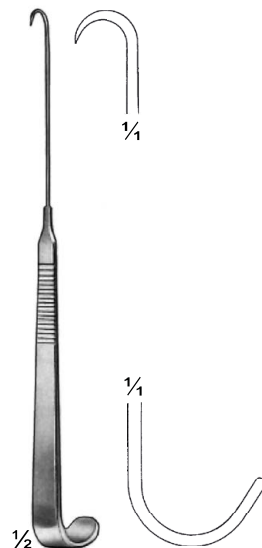

609-03
15 cm / 6"