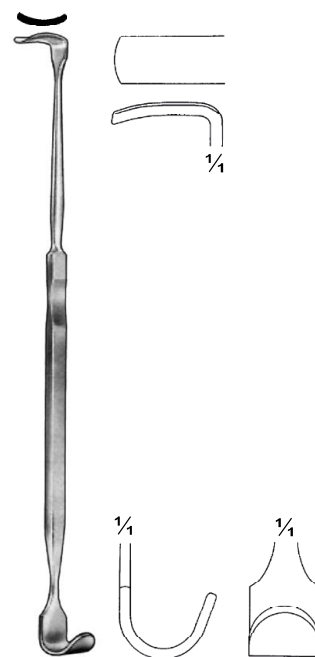

**Finochietto
532-06**
Opening 12 cm / 4¾"
Blades 14 X 14 mm

AFASTADORES E CONTRATORES DE COSTELAS

1/4

Bailey
535-05 & 535-06
20 cm / 8"

AFASTADORES DE AMIGDALAS

$\frac{1}{2}$
Robb-Lewis
591-01
16 cm / 6 $\frac{1}{4}$ "

$\frac{1}{2}$
Love
591-02 18 mm
591-03 20 mm
591-04 22 mm
15 cm / 6"

$\frac{1}{2}$
Goodyear
591-05
16 cm / 6 $\frac{1}{4}$ "

$\frac{1}{2}$
Lothrop
591-06
17 cm / 6 $\frac{3}{4}$ "

GANCHOS E AFASTADORES TRAQUEAIS

AFASTADORES TRAQUEAIS

Luer
609-01
11 cm / 4 1/4"

Jackson
609-02
15 cm / 6"

609-03
15 cm / 6"

Rose
609-04
13 cm / 5 1/8"

Jackson
609-05
18 cm / 7"

Jackson
609-06 & 609-07
18 cm / 7"

Lukens
609-08
17 cm / 6 3/4"

ELEVADORES PARA OSSOS

Mini-Hohmann
465-02 & 465-03
16 cm / 6 1/4"

465-08 & 465-09
19 cm / 7 1/2"

Blount
465-12
18 cm / 7"

Blount
466-01
26 cm / 10 1/4"

Blount
466-02
26 cm / 10 1/4"

ELEVADORES PARA OSSOS

Lange-Baby
466-03
17 cm / 6 3/4"