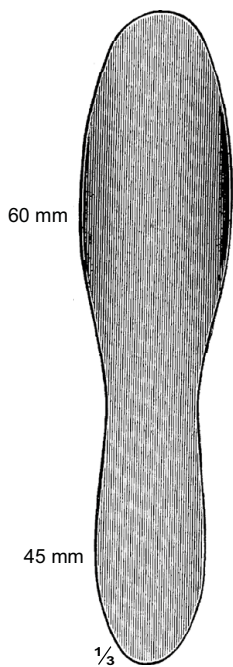

Gosset
408-07 Opening 14 cm / 5 1/2"
408-08 Opening 15 cm / 6"
408-09 Opening 18 cm / 7"

Gosset

Opening	Lateral Blades
408-10 12 cm / 4 3/4"	55 X 30 mmm
408-11 16 cm / 6 1/4"	60 X 30 mmm
408-12 18 cm / 7"	100 X 35 mmm
408-13 20 cm / 8"	100 X 35 mmm
408-14 24 cm / 9 1/2"	105 X 40 mmm
408-15 30 cm / 12"	110 X 40 mmm

AFASTADORES • ESPÁTULAS

AFASTADORES • ESPÁTULAS

Tuffier
374-01
20 cm / 8"

Baby-Roux
375-01 13 cm / 5 1/8"
375-02 14 cm / 5 1/2"
375-03 15 cm / 5"
375-04 16.5 cm / 6 1/2"

- 375-01** 15 X 15 mm
21 X 18 mm
- 375-02** 22 X 20 mm
28 X 25 mm
- 375-03** 26 X 23 mm
38 X 29 mm
- 375-04** 29 X 29 mm
44 X 34 mm