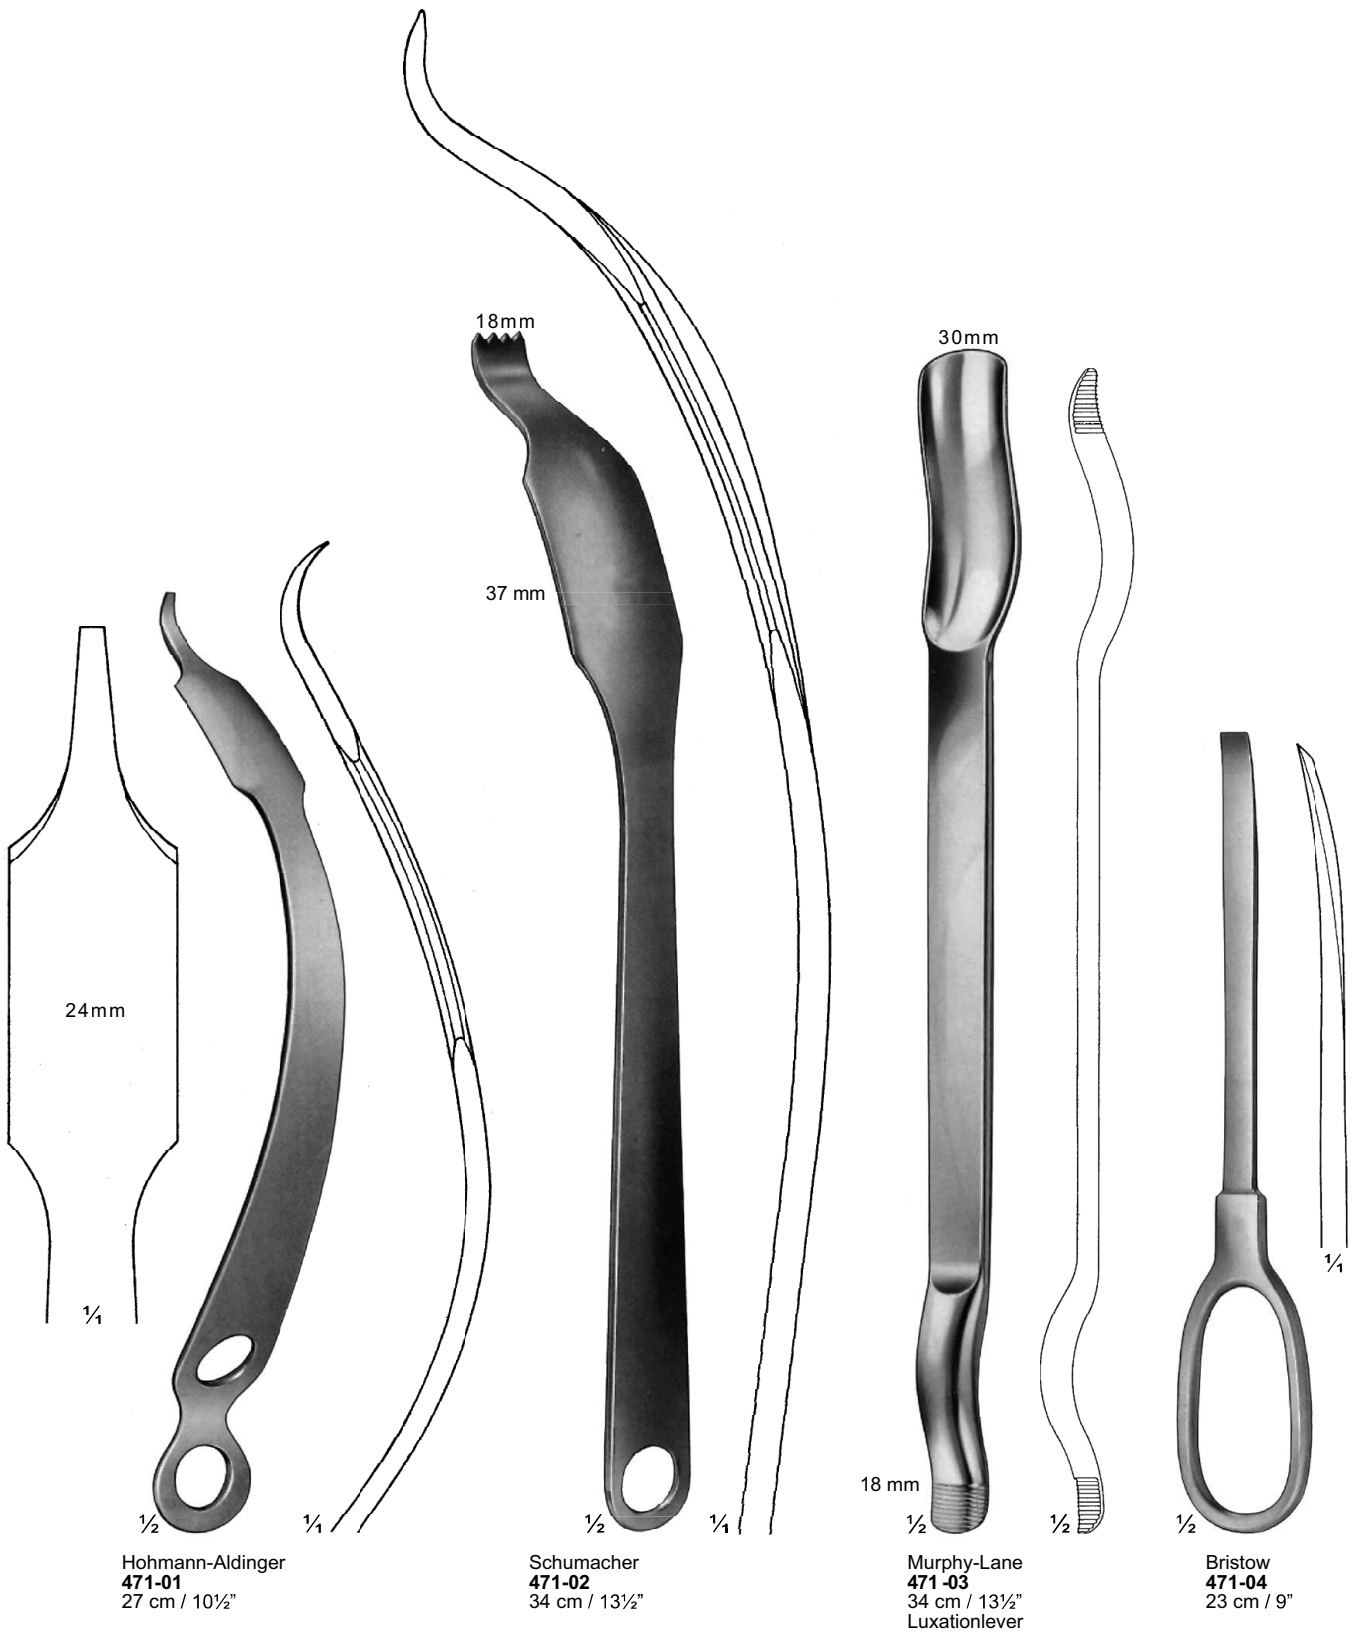

ELEVADORES PARA OSSOS

ELEVADORES PARA OSSOS

ELEVADORES PARA OSSOS

ELEVADORES PARA OSSOS

ELEVADORES PARA OSSOS

ELEVADORES E AFASTADORES PARA OSSOS

ELEVADORES E AFASTADORES PARA OSSOS

Obwegesser
463-01
21 cm / 8¼"