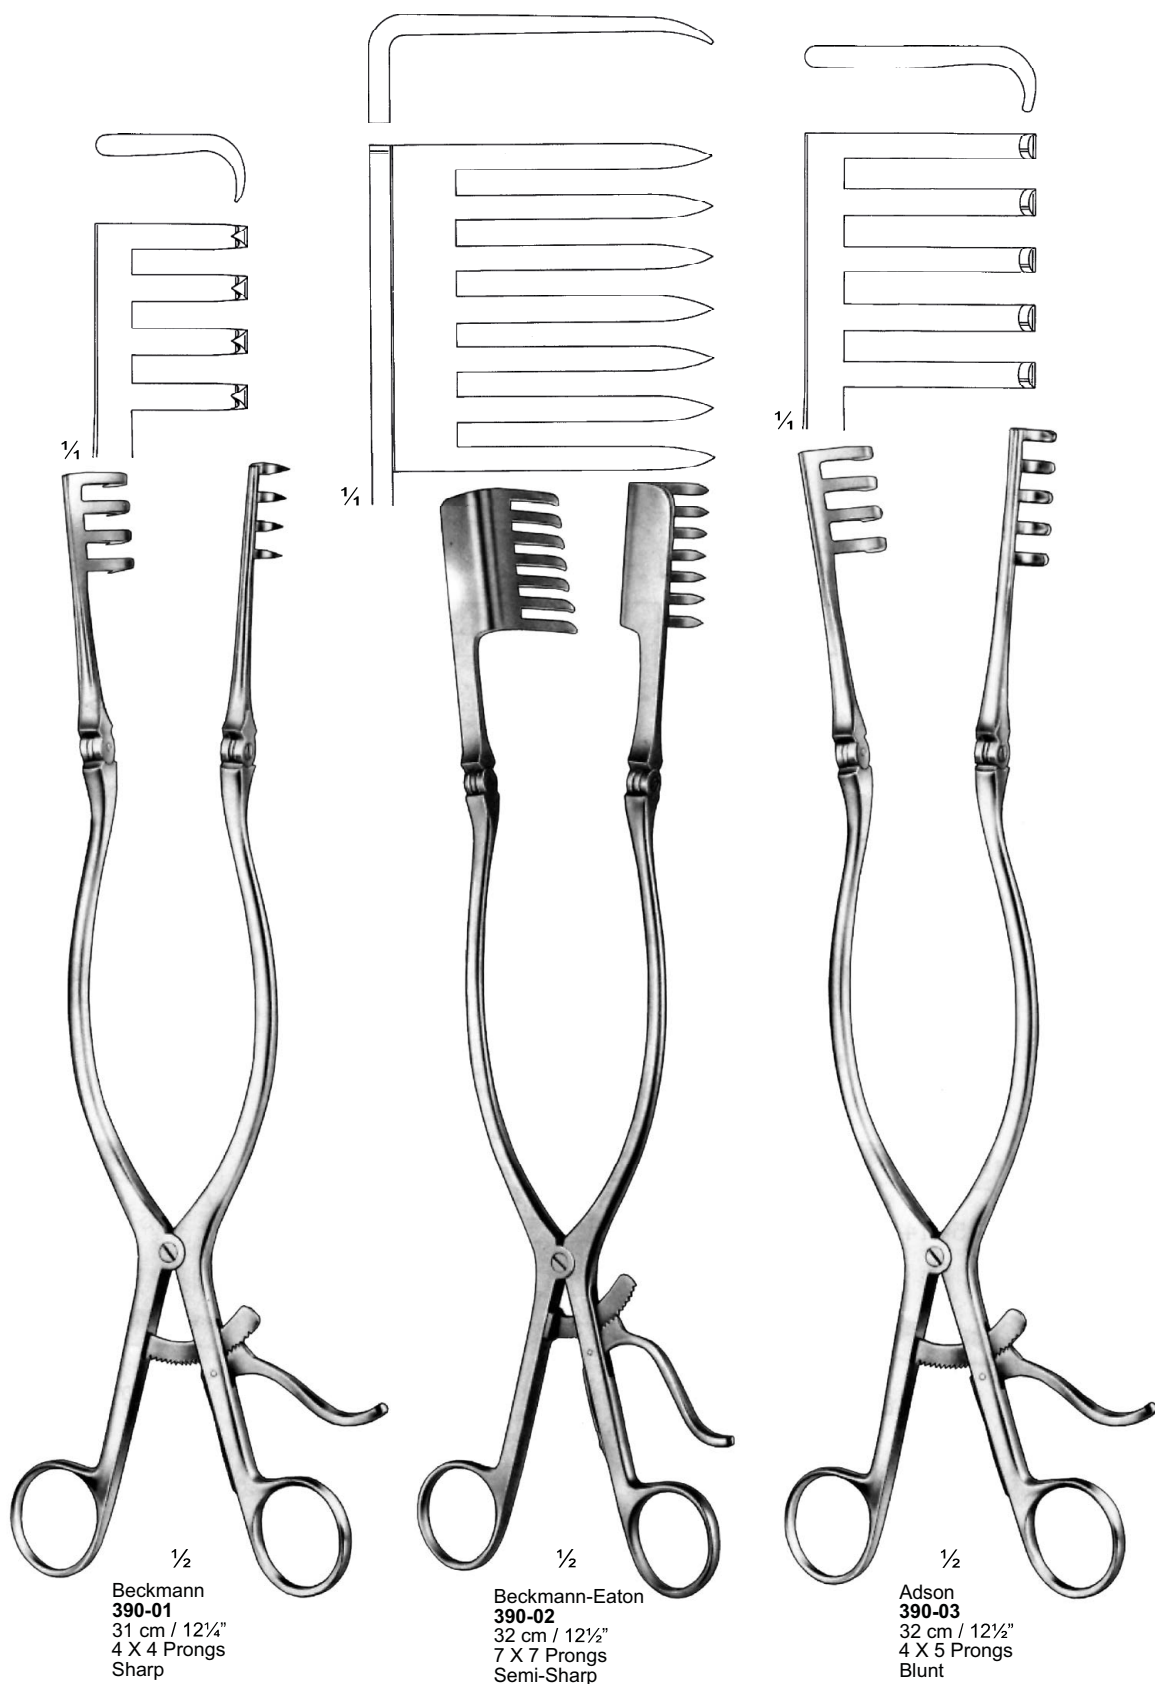

AFASTADORES