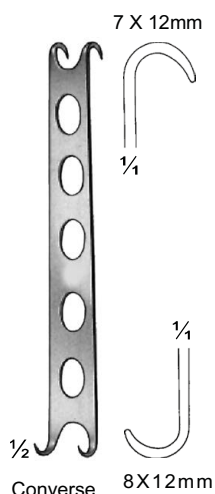

Converse
305-08
12 cm / 4 3/4"
Blunt