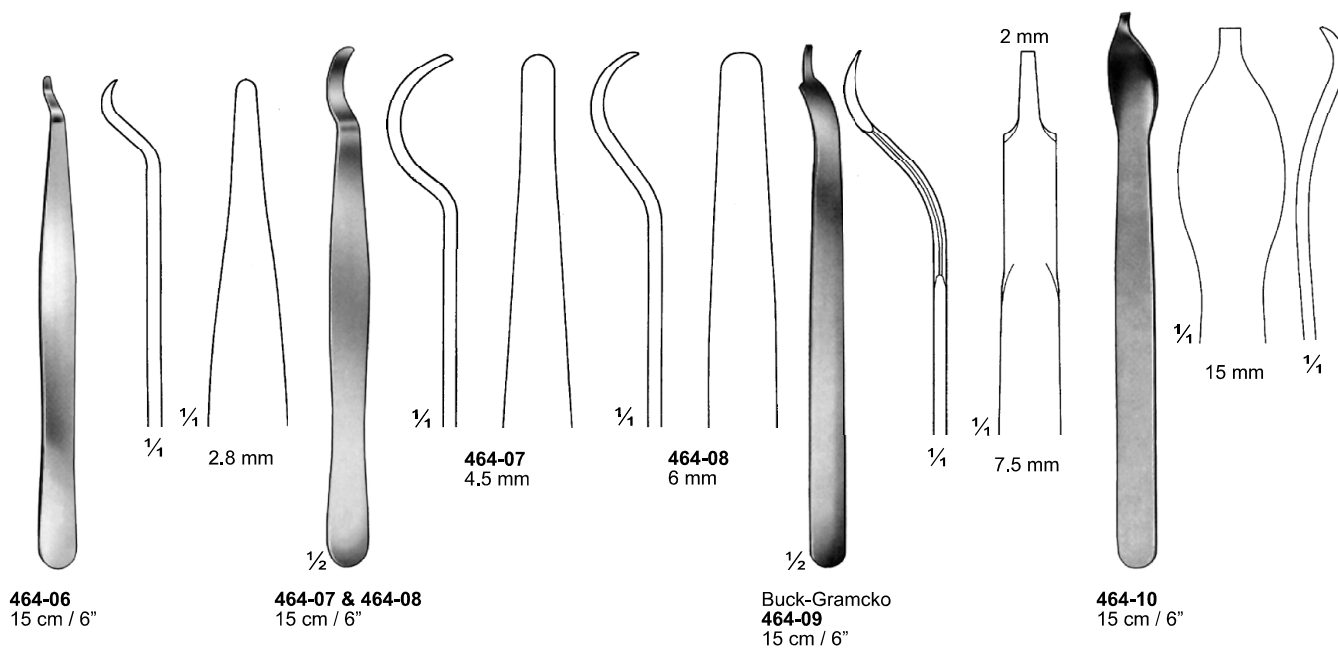

ELEVADORES PARA OSSOS

ELEVADORES PARA OSSOS

ELEVADORES PARA OSSOS

ELEVADORES PARA OSSOS

ELEVADORES PARA OSSOS

ELEVADORES E AFASTADORES PARA OSSOS

ELEVADORES E AFASTADORES PARA OSSOS

Obwegesser
463-01
21 cm / 8¼"

Obwegesser
463-02
21 cm / 8¼"

Seldin
454-10
19.5 cm / 7¾"

Seldin
454-11
19.5 cm / 7¾"

ELEVADORES E AFASTADORES PARA OSSOS

AFASTADORES, ELEVADORES E ALAVANCAS PARA BUCOMAXILO

Dunn-Dautrey
584-01 & 584-02
15 cm / 6"