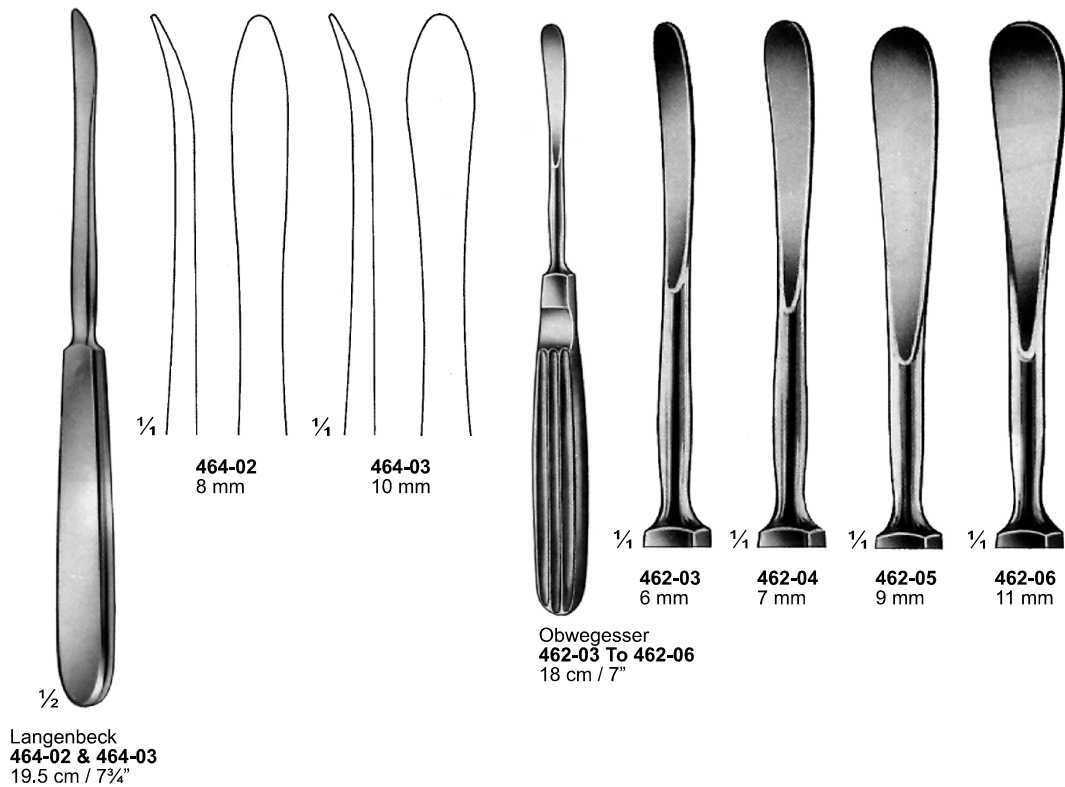

ELEVADORES PARA OSSOS

ELEVADORES PARA OSSOS

ELEVADORES PARA OSSOS

ELEVADORES PARA OSSOS

ELEVADORES PARA OSSOS

ELEVADORES E AFASTADORES PARA OSSOS

ELEVADORES E AFASTADORES PARA OSSOS

Obwegesser
463-01
21 cm / 8¼"

Obwegesser
463-02
21 cm / 8¼"

Seldin
454-10
19.5 cm / 7¾"

Seldin
454-11
19.5 cm / 7¾"

ELEVADORES E AFASTADORES PARA OSSOS

AFASTADORES, ELEVADORES E ALAVANCAS PARA BUCOMAXILO

Dunn-Dautrey
584-01 & 584-02
15 cm / 6"