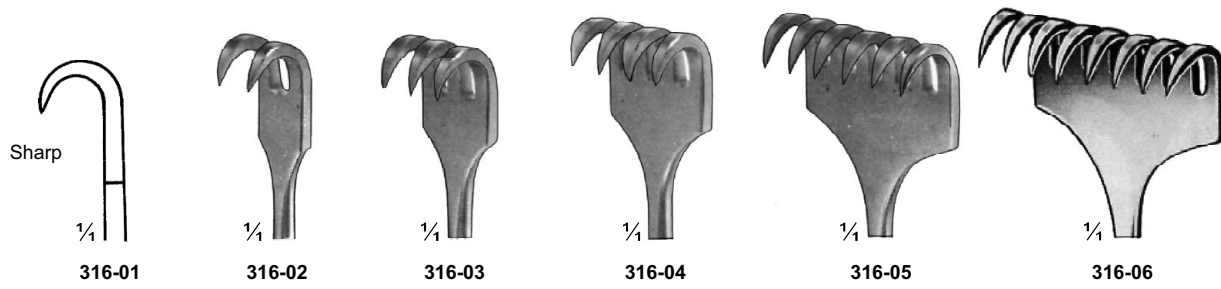

AFASTADORES

1/2
Volkman
316-01 To 316-17
22 cm / 8 3/4"