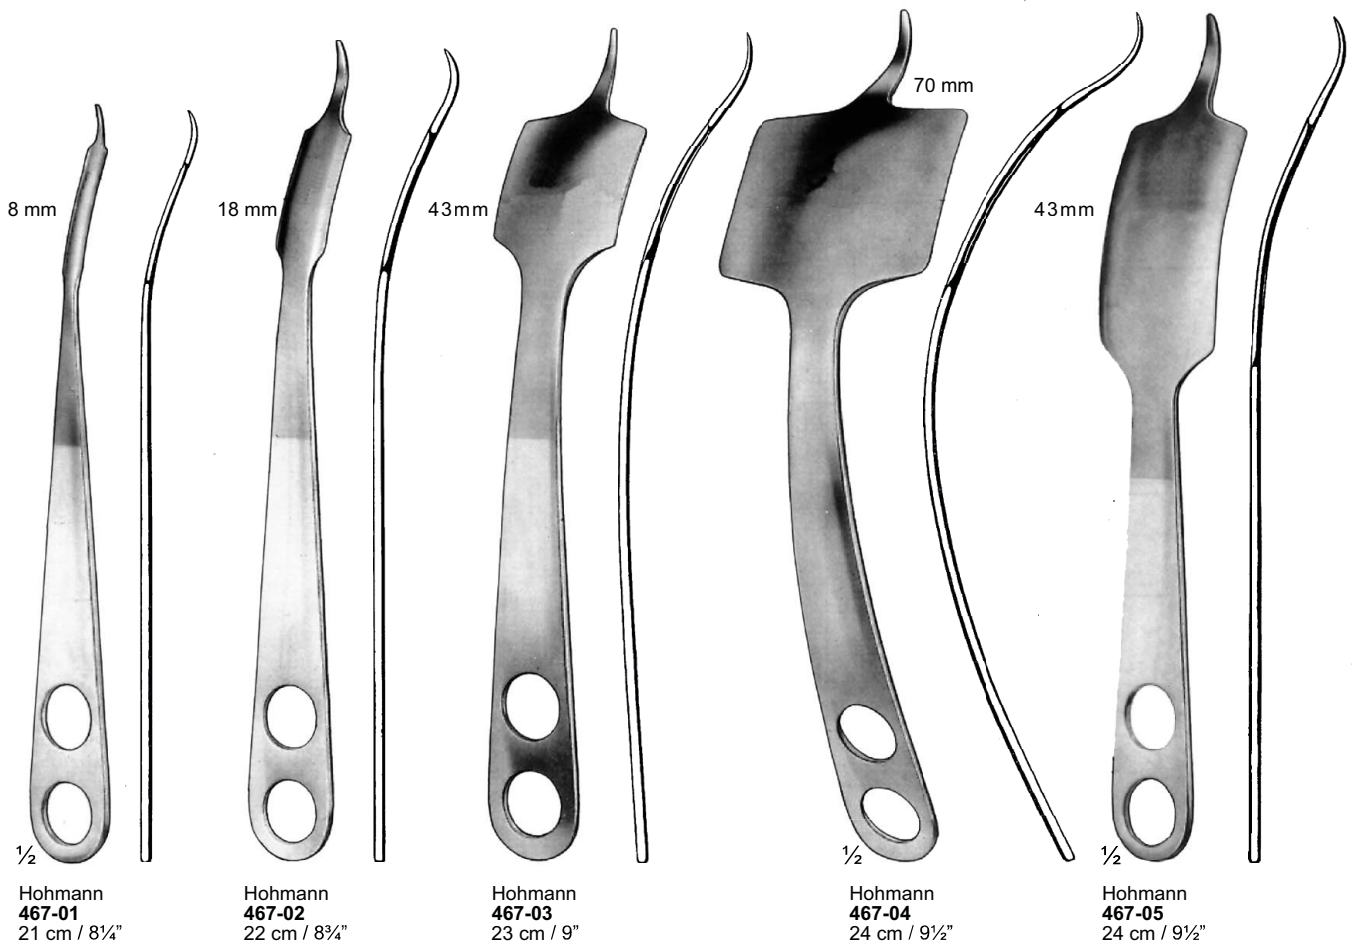

ELEVADORES PARA OSSOS

Mini-Hohmann
465-02 & 465-03
16 cm / 6 1/4"

465-08 & 465-09
19 cm / 7 1/2"

Blount
465-12
18 cm / 7"

Blount
466-01
26 cm / 10 1/4"

Blount
466-02
26 cm / 10 1/4"

ELEVADORES PARA OSSOS

Lange-Baby
466-03
17 cm / 6 3/4"

ELEVADORES PARA OSSOS

ELEVADORES PARA OSSOS

ELEVADORES PARA OSSOS

ELEVADORES PARA OSSOS

ELEVADORES PARA OSSOS

ELEVADORES E AFASTADORES PARA OSSOS

ELEVADORES E AFASTADORES PARA OSSOS

Obwegesser
463-01
21 cm / 8¼"