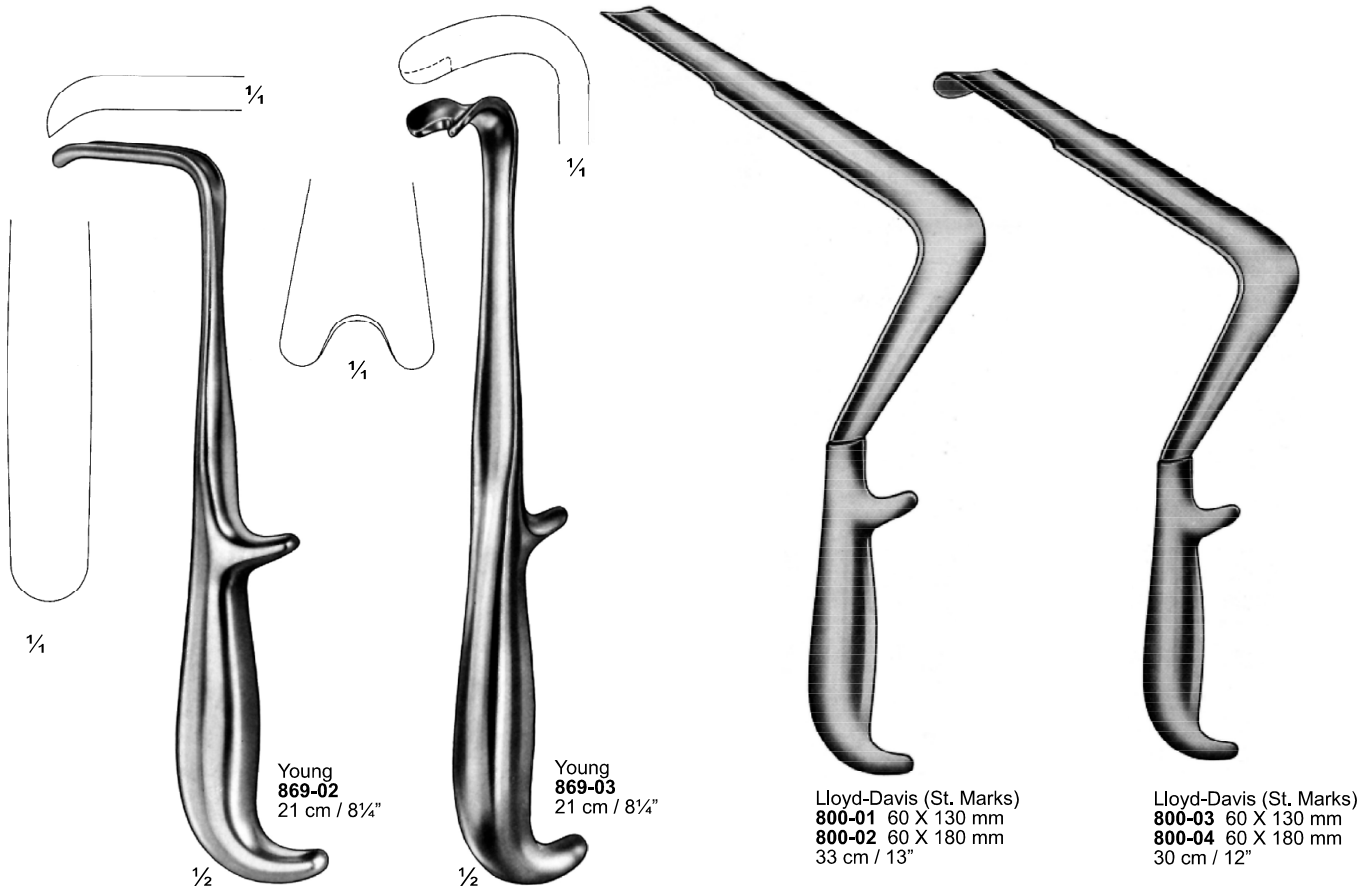

Ziegler
702-16
7 cm / 2¾"

Murdock
703-09
5 cm / 2"

Cook
703-10 Infants
4 cm / 1½"
703-11 Adults
5 cm / 2"

Arruga
703-12
7 cm / 2¾"

Arruga
703-13
7 cm / 2¾"

AFASTADORES OFTALMOLÓGICOS

1/2
Guyton-Park
703-01
 8 cm / 3 1/4"

1/2
Mellinger
703-02 Infants
 5 cm / 2"
703-03 Adults
 7 cm / 2 3/4"

1/2
Mellinger-Beard
703-04 Infants
 5 cm / 2"
703-05 Adults
 7 cm / 2 3/4"

1/2
Park
703-14
 8 cm / 3 1/4"

1/2
Muller
703-15
 7 cm / 2 3/4"

1/2
Stevenson
703-16
 7 cm / 2 3/4"

1/2
Agricola
703-17
 4 cm / 1 1/2"

AFASTADORES OFTALMOLÓGICOS

Barraquer (Colibri)
702-05 Infants
7 cm / 2¾"
702-06 Adults
9 cm / 3½"

Pley
702-07
6 cm / 2½"

Mellinger-Axenfeld
703-06
7 cm / 2¾"

Mellinger-Axenfeld
703-07
7 cm / 2¾"

Goldstein
703-18
3 cm / 1¼"

Axenfeld
703-19
8 cm / 3¼"

AFASTADORES PARA PÉLVIS E PRÓSTATA

AFASTADORES VAGINAIS

935-01
18cm / 7"
70X15mm

935-02
18cm / 7"
70X27 mm

935-03
18cm / 7"
75X30 mm