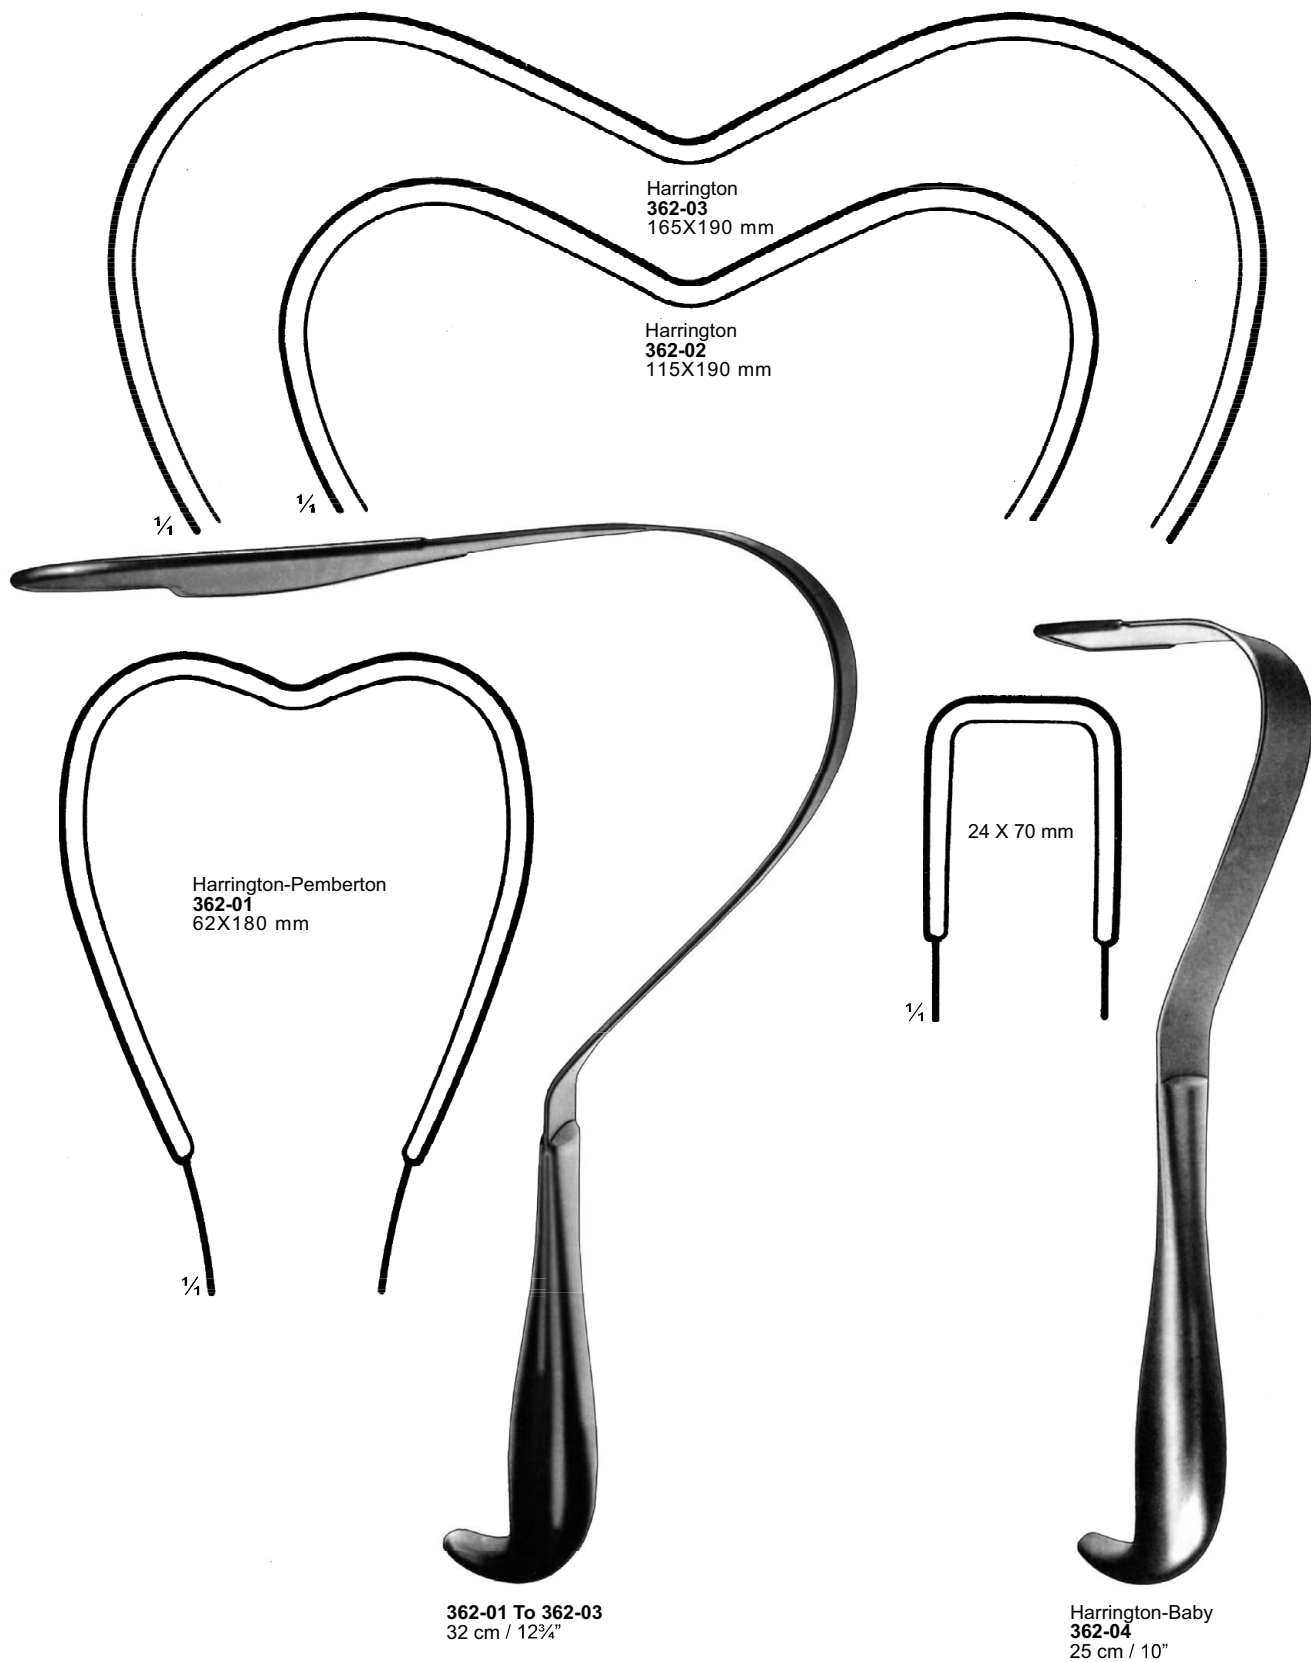

55X85 mm

Doyen
349-19
25 cm / 10"

346-01
15 X 15 mm

346-02
15 X 23 mm

Crawford
346-01 & 346-02
19 cm / 7½"
(Aorta)

AFASTADORES

AFASTADORES

Harrington
363-03 & 363-04
32 cm / 12¾"