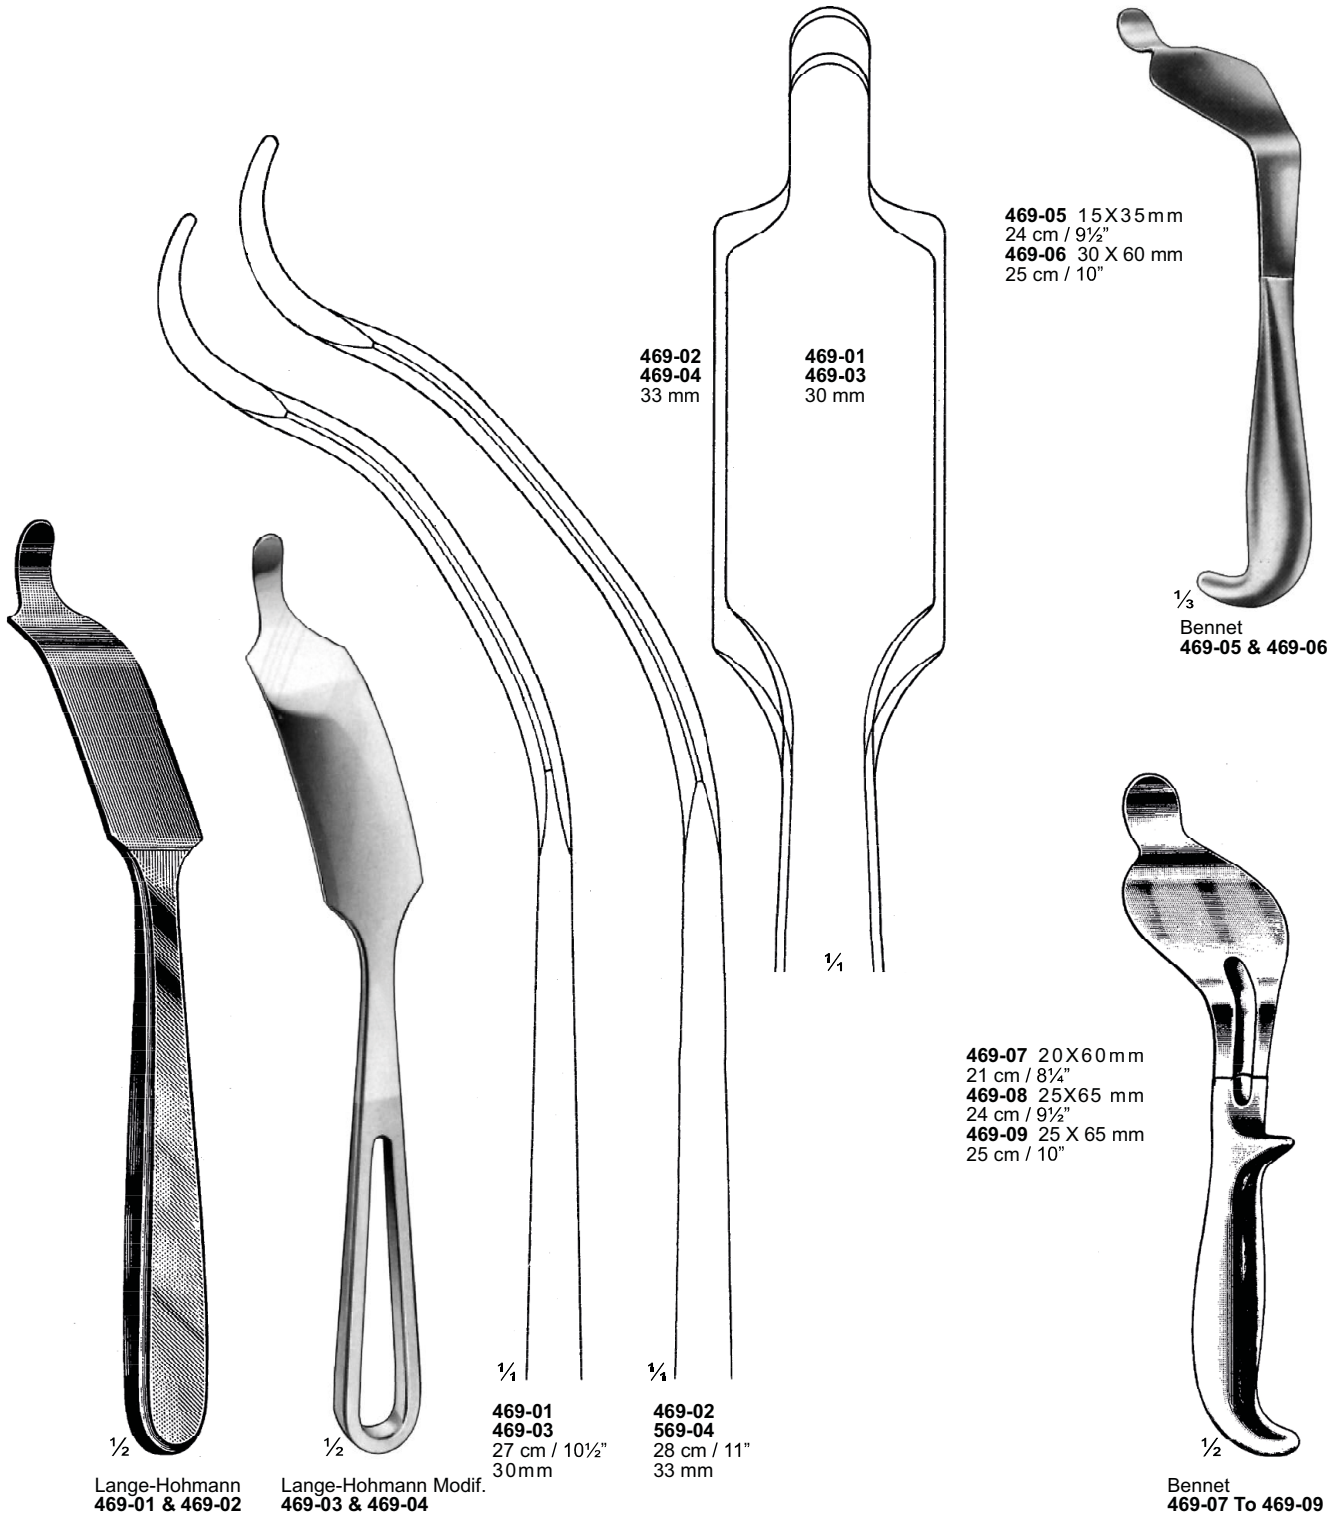

ELEVADORES PARA OSSOS

ELEVADORES PARA OSSOS

ELEVADORES PARA OSSOS

ELEVADORES PARA OSSOS

ELEVADORES PARA OSSOS

ELEVADORES E AFASTADORES PARA OSSOS

ELEVADORES E AFASTADORES PARA OSSOS

Obwegesser
463-01
21 cm / 8¼"