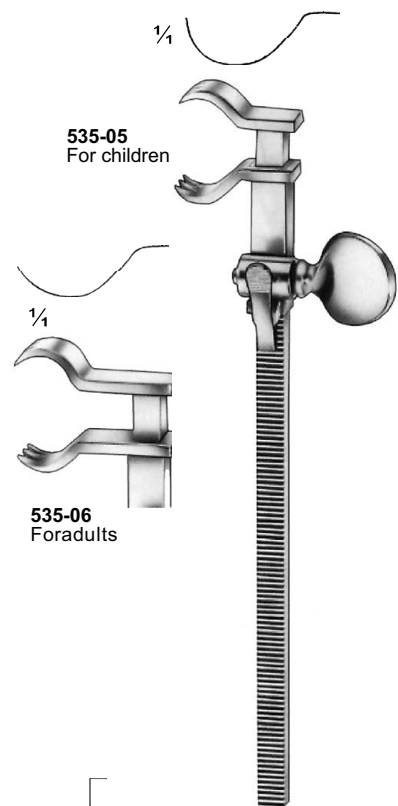

Finochietto-Infant
531-05
Opening 7.5 cm / 3"
Blades 15 X 15 mm
For infants

Finochietto-Baby-Haight
531-06
Opening 10 cm / 4"
Blades 31 X 31 mm
For children

Finochietto

	Opening	Blades
531-07	14 cm / 5½"	36 X 45 mm
531-08	16.5 cm / 6½"	40 X 40 mm
531-09	21 cm / 8¼"	44 X 65 mm
531-10	21 cm / 8¼"	65 X 65 mm
531-11	25 cm / 10"	70 X 65 mm
531-12	30 cm / 12"	70 X 65 mm

AFASTADORES DE COSTELAS

**Braastad
532-01**
Opening 30 cm / 12"
With 2 pairs of
blades 65X62 mm
100X62 mm

**Mini Thoracotomy
532-02**
Opening 7 cm / 3¼"
Blades 38X12 mm

Castaneda

	Opening	Blades
532-03 For newborn	6.5 cm / 2½"	10.5X32 mm
532-04 For infants	7 cm / 2¾"	12X45 mm
532-05 For children	12 cm / 4¾"	15 X 60 mm

**Finochietto
532-06**
Opening 12 cm / 4¾"
Blades 14 X 14 mm

AFASTADORES E CONTRATORES DE COSTELAS

1/4

Bailey
535-05 & 535-06
20 cm / 8"

AFASTADORES DE AMIGDALAS

$\frac{1}{2}$
Robb-Lewis
591-01
16 cm / 6 $\frac{1}{4}$ "