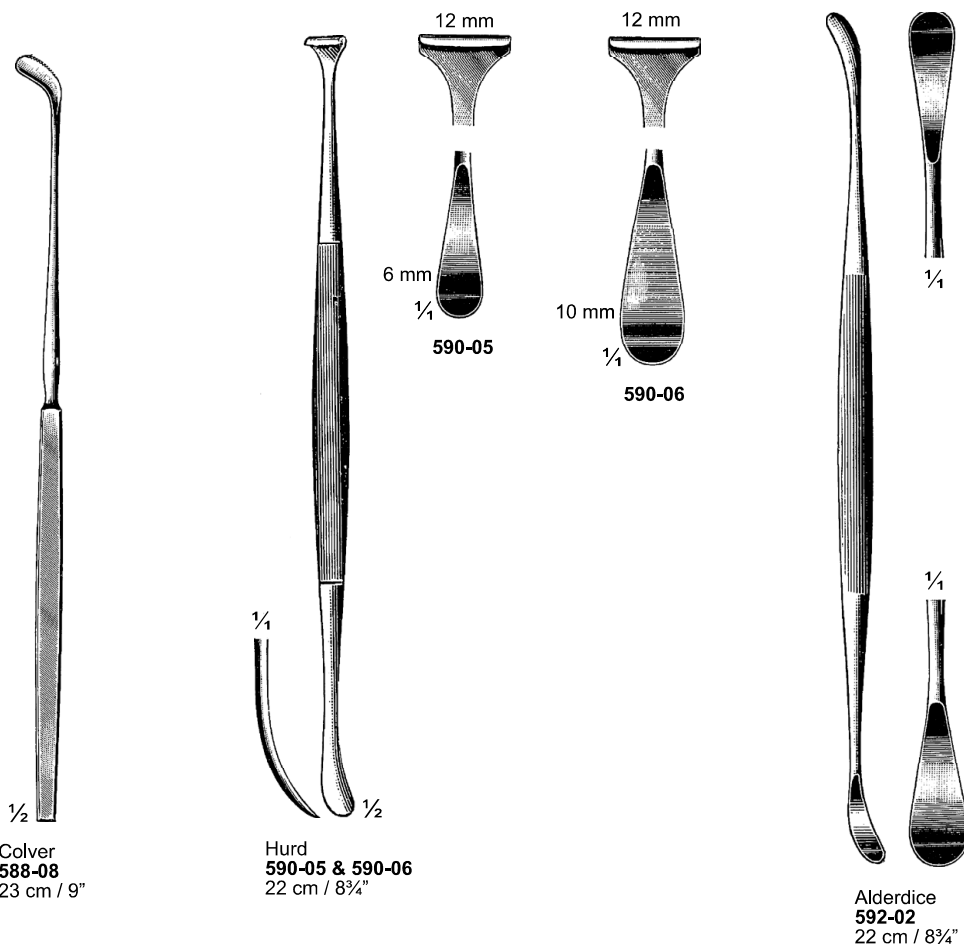

1/4
462-11
7 mm

1/4
462-12
9 mm

Sharp
Blunt
Molt
452-11
18 cm / 7"

Sharp
Sharp
Molt
452-12
18 cm / 7"

1/2
Cottle
456-03
19.5 cm / 7 3/4"

1/2
Obwegesser
462-07 & 462-08
18 cm / 7"

1/4
462-07

1/4
462-08

1/2
Veau
454-08 & 454-09
14 cm / 5 1/2"

1/4
454-08
4 mm

1/4
454-09
4 mm

1/2
Freer
627-13
19 cm / 7 1/2"

DESCOLADORES PARA AMIGDALAS E PALATINO

DESCOLADORES E ELEVADORES PARA RINOPLASTIA

Freer
627-15
18 cm / 7"

Freer
627-16
20 cm / 8"

Joseph
628-04
16 cm / 6 1/4"

Killian
628-08
18 cm / 7"

Masing
629-06
21 cm / 8 1/4"

Cottle
629-07
21 cm / 8 1/4"

Cottle
629-08
22 cm / 8 3/4"

DESCOLADORES, ELEVADORES E GANCHOS PARA RINOPLASTIA

AFASTADORES PARA RINOPLASTIA E GANCHOS PARA OTORRINOLARINGOLOGIA

DESCOLADORES E GANCHOS PARA NEUROCIRURGIA

GANCHOS PARA NEUROCIRURGIA

GANCHOS PARA NEUROCIRURGIA E DESCOLADOR DE NERVO

DESCOLADORES NEUROCIRÚRGICOS