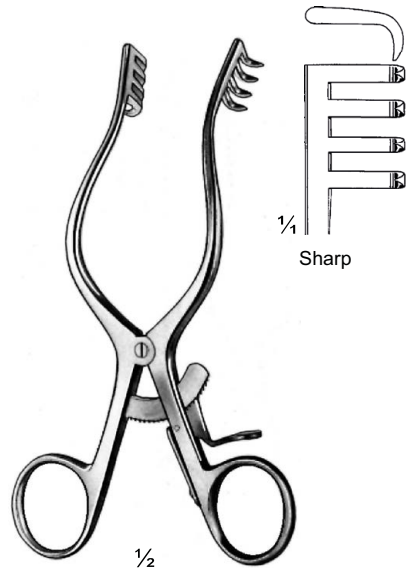

382-08
Sharp

382-09
Blunt

Milligan
382-10
13 cm / 5 1/8"
3 X 3 Prongs

Blunt

Mollison
382-11
15 cm / 6"
4 X 4 Prongs

Sharp

AFASTADORES

Scalp Contour
383-09 & 383-10
14 cm / 5½"
3 X 4 Prongs