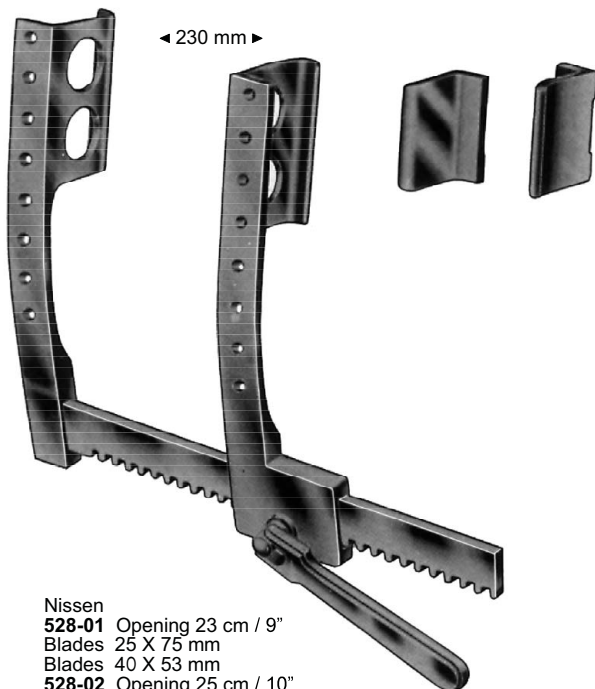

527-07
 Blades 30 X 30 mm

527-08
 Blades 40 X 40 mm

527-09
 Blades 50 X 50 mm

AFASTADORES DE COSTELAS

Nissen
528-01 Opening 23 cm / 9"
 Blades 25 X 75 mm
 Blades 40 X 53 mm
528-02 Opening 25 cm / 10"
 Blades 25 X 75 mm
 Blades 40 X 53 mm

528-04
 Blades 80 X 60 mm

528-05
 Blades 60 X 60 mm

528-03
 Sternotomy blades 50 X 66 mm

528-06
 Blades 50 X 80 mm

528-07
 Blades 40 X 100 mm

De Bakey
528-03 To 528-07
 Opening 20 cm / 8"
528-08
 With 3 pairs of interchangeable
 blades **528-05 To 528-07**