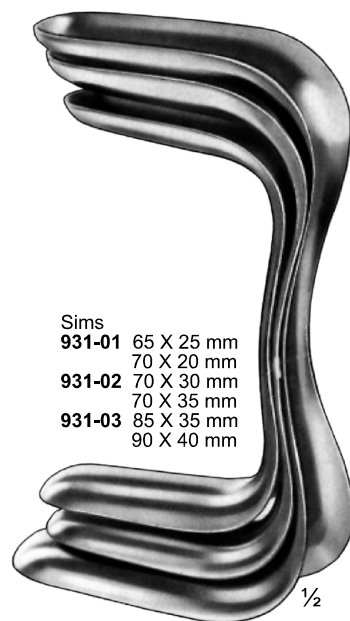

935-04
18.5 cm / 7 1/4"
90X36 mm

935-05
18cm / 7"
75 X 10 mm

935-06
18cm / 7"
75 X 23 mm

935-07
18cm / 7"
80X25mm

935-08
18.5 cm / 7 1/4"
100X32 mm

1/2

Kristeller
935-01 To 935-04
Speculum

1/2

Kristeller
935-05 To 935-08
Retractor

AFASTADORES VAGINAIS

AFASTADORES VAGINAIS

Breisky
(Wiener Model/Vienna Pattern)

934-01 To 934-12
32 cm / 12³/₄"

934-01 100 X 20 mm

934-02 100 X 25 mm

934-03 100 X 30 mm

934-04 100 X 35 mm

934-05 130 X 40 mm

30 cm / 12"

934-06 130 X 20 mm

934-07 130 X 25 mm

934-08 130 X 30 mm

934-09 130 X 35 mm

934-10 130 X 40 mm

32 cm / 12³/₄"

934-11 160 X 40 mm

934-12 180 X 40 mm

35 cm / 14"

1/2

Sims

931-01 65 X 25 mm

70 X 20 mm