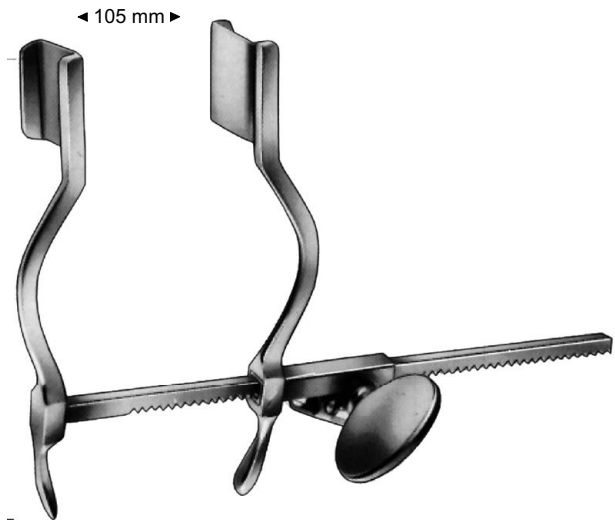

Struck
525-01 To 525-05
Opening 7.5 cm / 3"
For infants

525-01
Blades 10X 10 mm

525-02
Blades 10 X 15 mm

525-03
Blades 10 X 20 mm

525-04
Blades 15 X 20 mm

525-05
Blades 20 X 20 mm

Haight
525-06
Opening 9 cm / 3½"
Blades 30 X 30 mm
525-07
Opening 11.5 cm / 4½"
Blades 30 X 30 mm

AFASTADORES DE COSTELAS

Tuffier
526-01 Opening 13 cm / 5"
526-02 Opening 15 cm / 6"
526-03 Opening 16.5 cm / 6 1/2"
 Blades 50 X 45 mm

Sellors
526-04 Opening 20 cm / 8"
 Blades 38 X 50 mm

Finochietto

	Opening	Blades
526-05	14 cm / 5 1/2"	36 X 45 mm
526-06	16.5 cm / 6 1/2"	40 X 40 mm
526-07	21 cm / 8 1/4"	44 X 65 mm
526-08	21 cm / 8 1/4"	65 X 65 mm
526-09	25 cm / 10"	70 X 65 mm
526-10	30 cm / 12"	70 X 65 mm

Finochietto
526-11
 Opening 7.5 cm / 3"
 Blades 18 X 21 mm

AFASTADORES DE COSTELAS

Reinhoff-Finochietto
 Opening 15 cm / 6"
 Blades 25X20 mm
527-01 15 cm / 6" 25X20 mm
527-02 15 cm / 6" 38X32 mm
527-03 15 cm / 6" 48 X 45 mm