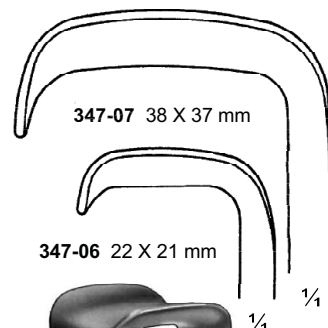

1/2
Harrington
343-01 & 343-02
32 cm / 12 1/2"

AFASTADORES

347-01
20X25 mm

347-02
25X32 mm

347-03
38X38 mm

347-04
20X50 mm

Richardson
347-01 To 347-04
24 cm / 9½"

347-07 38 X 37 mm

347-06 22 X 21 mm

1/4
1/4

1/2

347-06 29X30 mm

347-07 64 X 43 mm

1/4

1/4

Richardson-Eastman