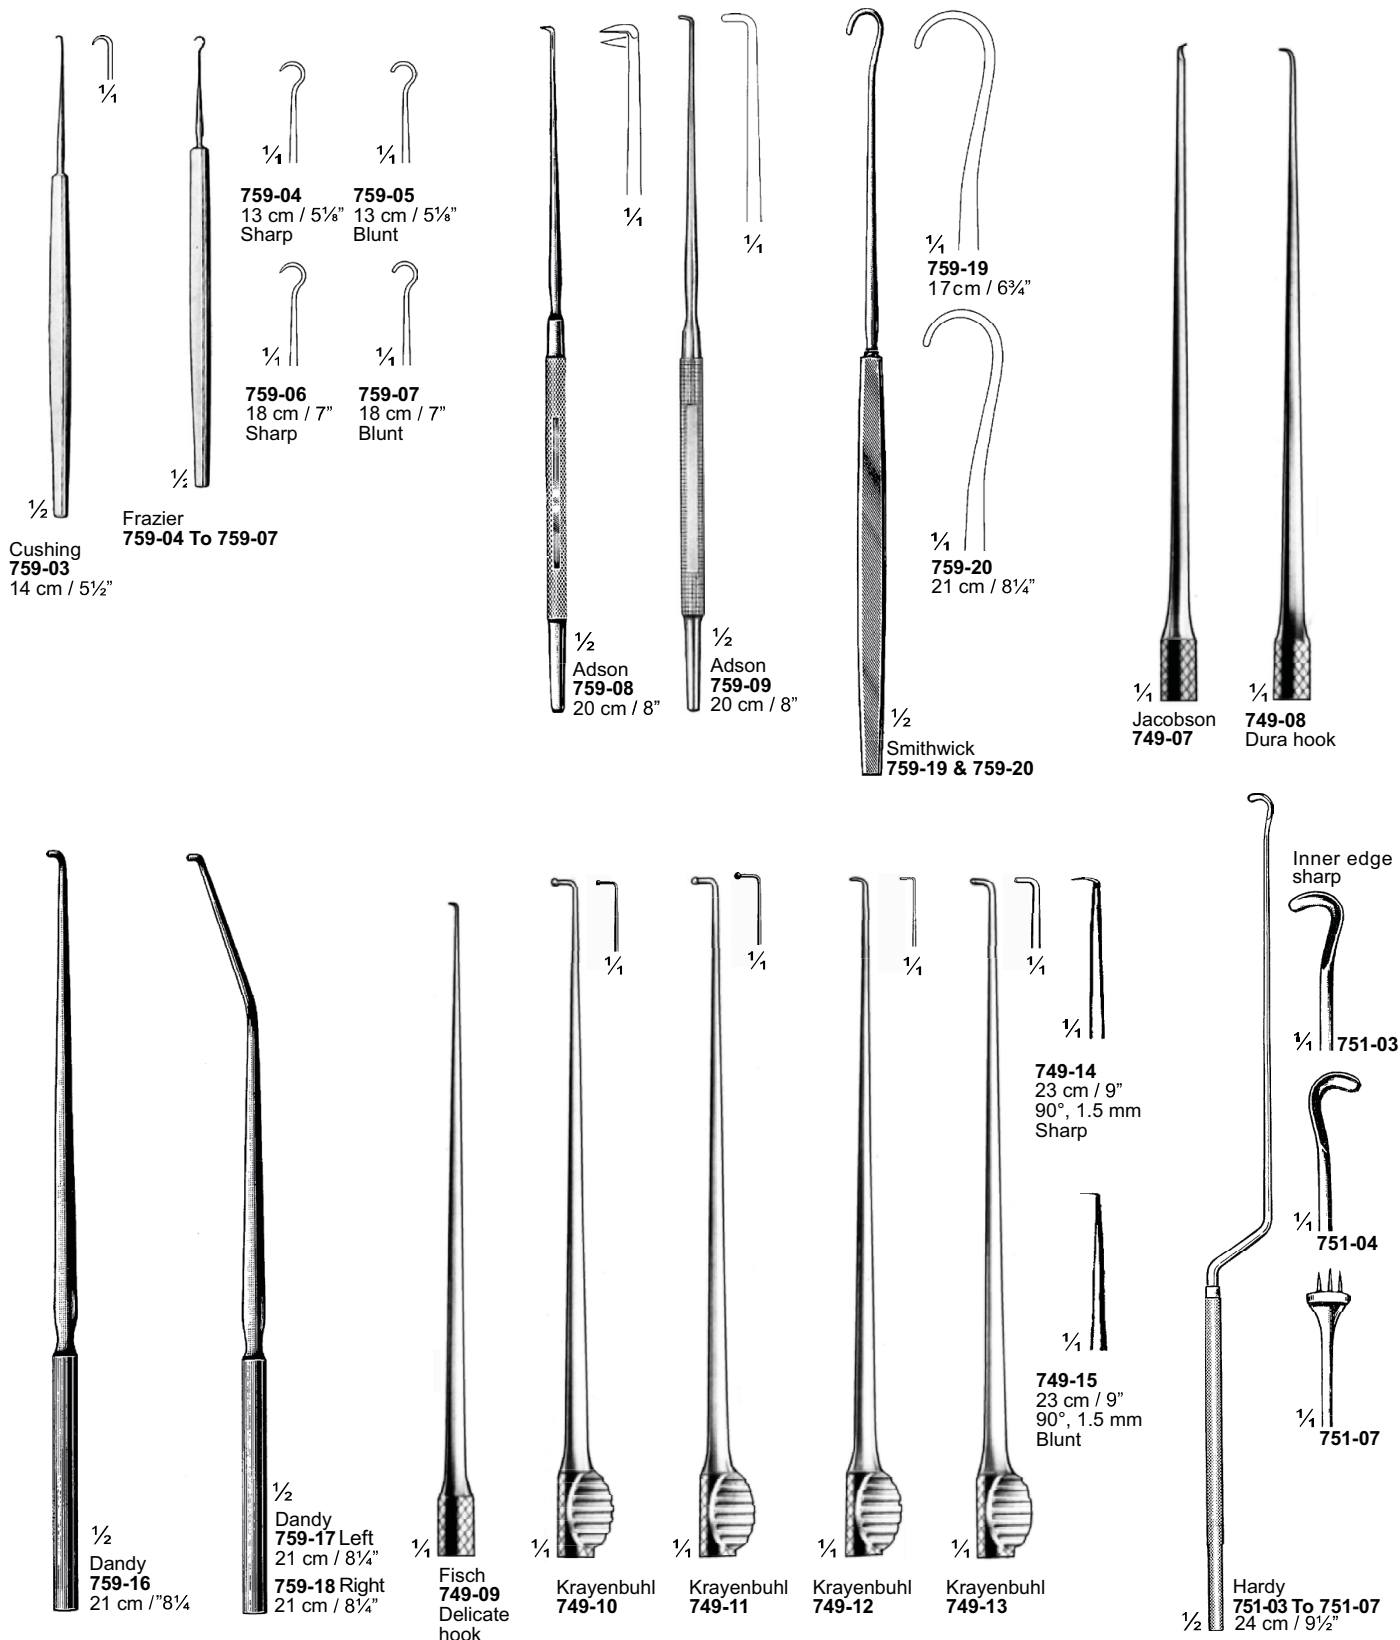

1/2
Veau
454-08 & 454-09
14 cm / 5 1/2"

1/4
454-08
4 mm

1/4
454-09
4 mm

1/2
Freer
627-13
19 cm / 7 1/2"

DESCOLADORES PARA AMIGDALAS E PALATINO

DESCOLADORES E ELEVADORES PARA RINOPLASTIA

Freer
627-15
18 cm / 7"

Freer
627-16
20 cm / 8"

Joseph
628-04
16 cm / 6 1/4"

Killian
628-08
18 cm / 7"

Masing
629-06
21 cm / 8 1/4"

Cottle
629-07
21 cm / 8 1/4"

Cottle
629-08
22 cm / 8 3/4"

DESCOLADORES, ELEVADORES E GANCHOS PARA RINOPLASTIA

AFASTADORES PARA RINOPLASTIA E GANCHOS PARA OTORRINOLARINGOLOGIA

DESCOLADORES E GANCHOS PARA NEUROCIRURGIA

GANCHOS PARA NEUROCIRURGIA

GANCHOS PARA NEUROCIRURGIA E DESCOLADOR DE NERVO

DESCOLADORES NEUROCIRÚRGICOS