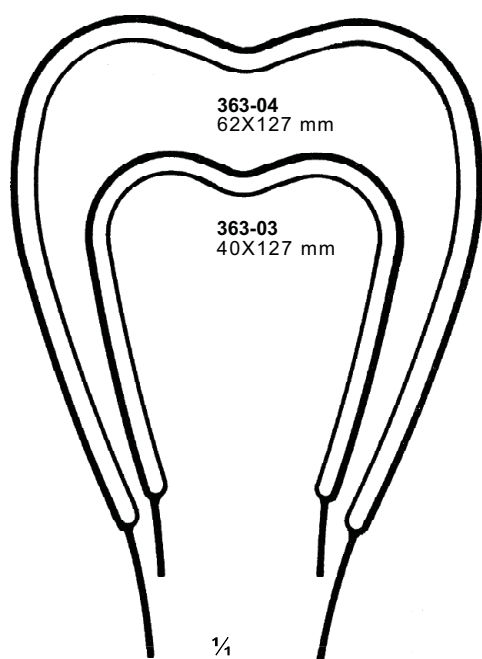

Set of 2 consisting :
347-06 25 cm / 10"
347-07 27 cm / 10½"

AFASTADORES

- 349-13 45 X 60 mm
- 349-14 45 X 90 mm
- 349-15 45 X 120 mm
- 349-16 60 X 60 mm
- 349-17 60 X 90 mm
- 349-18 60 X 120 mm

Doyen
349-10 To 349-18
24 cm / 9½"

55X85 mm

Doyen
349-19
25 cm / 10"

346-01
15 X 15 mm

346-02
15 X 23 mm

Crawford
346-01 & 346-02
19 cm / 7½"
(Aorta)

AFASTADORES

AFASTADORES

Harrington
363-03 & 363-04
32 cm / 12¾"

AFASTADORES

AFASTADORES

AFASTADORES

Right
45mm, 1 $\frac{3}{4}$ "
48mm, 1 $\frac{7}{8}$ "

$\frac{1}{2}$

Cooley
367-04
21.5 cm / 8 $\frac{1}{2}$ "
Atrium

Right, serrated
45 mm, 1 $\frac{3}{4}$ "
48mm, 1 $\frac{7}{8}$ "

$\frac{1}{2}$

Cooley
367-05
21.5 cm / 8 $\frac{1}{2}$ "
Atrium

Left
24mm, 1"
48mm, 1 $\frac{7}{8}$ "

$\frac{1}{2}$

Cooley
367-06
23 cm / 9"
Atrium

Cooley
850-03
23 cm / 9"

$\frac{1}{4}$

Cooley
850-02
21.5 cm / 8 $\frac{1}{4}$ "