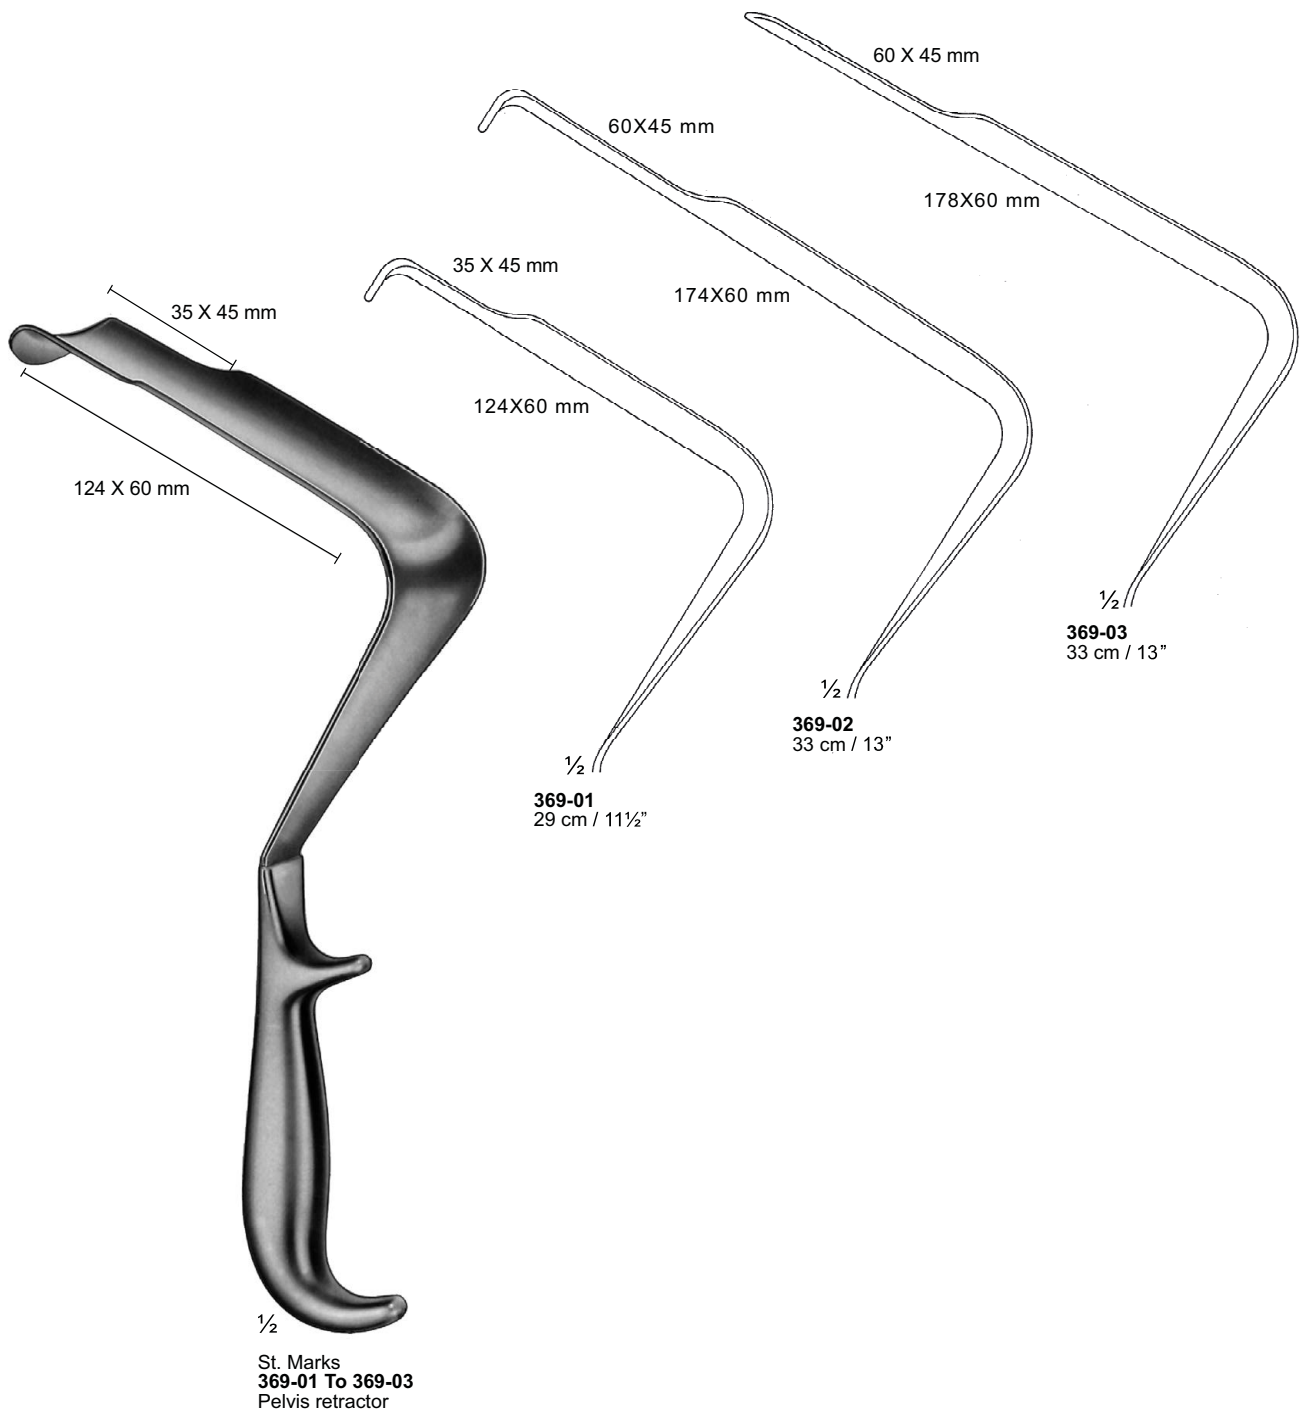

AFASTADORES