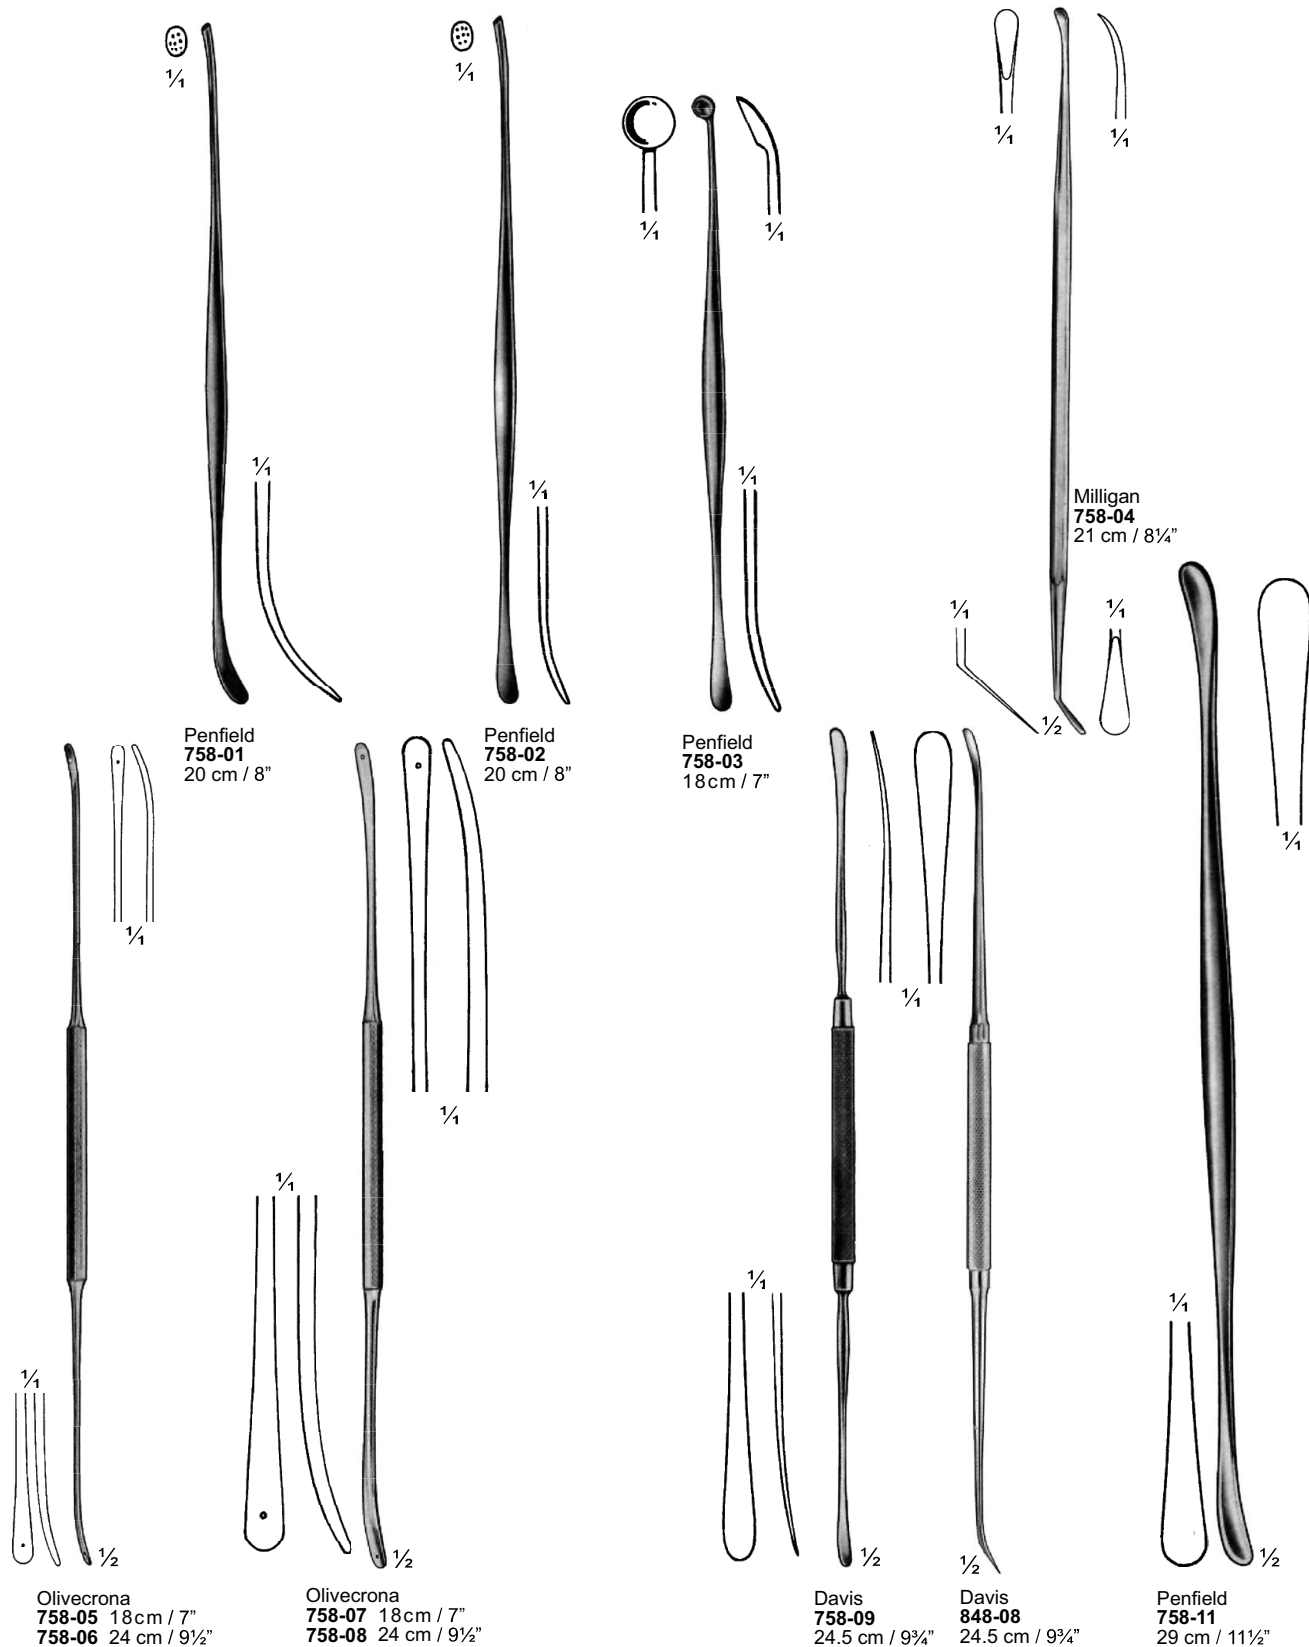

Freer
627-16
20 cm / 8"

Joseph
628-04
16 cm / 6 1/4"

Killian
628-08
18 cm / 7"

Masing
629-06
21 cm / 8 1/4"

Cottle
629-07
21 cm / 8 1/4"

Cottle
629-08
22 cm / 8 3/4"

DESCOLADORES, ELEVADORES E GANCHOS PARA RINOPLASTIA

AFASTADORES PARA RINOPLASTIA E GANCHOS PARA OTORRINOLARINGOLOGIA

DESCOLADORES E GANCHOS PARA NEUROCIRURGIA

GANCHOS PARA NEUROCIRURGIA

GANCHOS PARA NEUROCIRURGIA E DESCOLADOR DE NERVO

DESCOLADORES NEUROCIRÚRGICOS

ESPATULAS E AFASTADORES NEUROCIRÚRGICOS

Heifetz
763-01 To 763-05
20 cm / 8"
Malleable

1/2

1/4

763-01 8 mm
763-02 11 mm
763-03 14 mm
763-04 17 mm
763-05 20 mm

1/4

Cushing
763-06 To 763-08

763-06
17 cm / 6 3/4"
8 X 10 mm