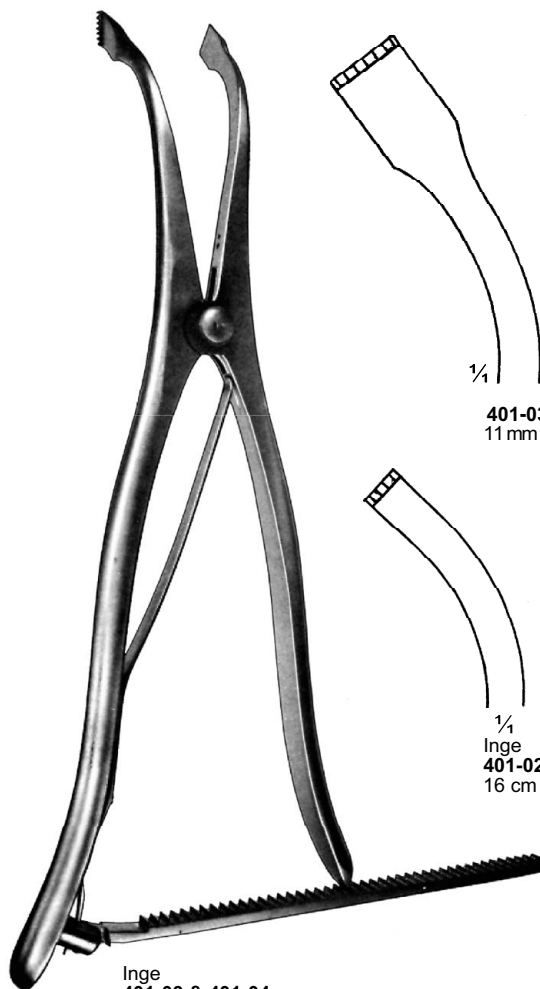

$\frac{1}{4}$
400-03 25X35 mm **400-07**
400-04 25X45 mm **400-08**

$\frac{1}{2}$

Cloward-Lumber
400-05 To 400-08
23 cm / 9"

AFASTADORES

Baby-Collin
401-01
 17 cm / 6¾"
 Abdominal retractor complete
 with 2 pairs of blades