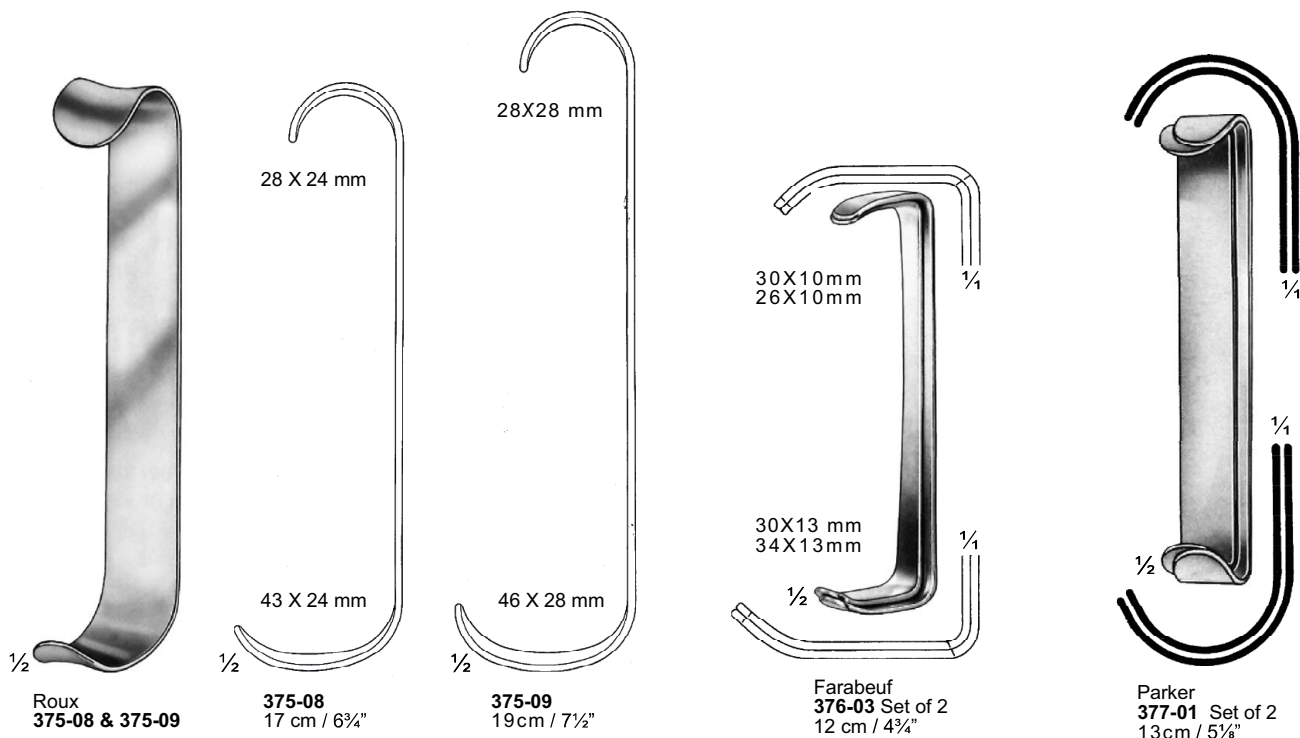

AFASTADORES