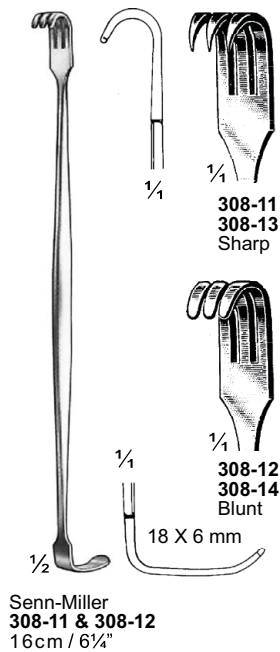

stetten
INSTRUMENTAIS CIRÚRGICOS

**AFASTADORES,
ELEVADORES,
GANCHOS
E DESCOLADORES**

GANCHOS E AFASTADORES

Graefe
303-11 & 303-12
16cm / 6 1/4"

Guthrie
303-13 & 303-14
16 cm / 6 1/4"

Cottle
303-17
16 cm / 6 1/4"

Gillies
304-15 & 304-16
18cm / 7"

Joseph
304-18 To 304-22
16cm / 6 1/4"

Converse
305-08
12 cm / 4 3/4"
Blunt

Adson
305-09
20 cm / 8"

Adson
305-10
20 cm / 8"

Crile
305-11
20 cm / 8"

GANCHOS E AFASTADORES

GANCHOS E AFASTADORES