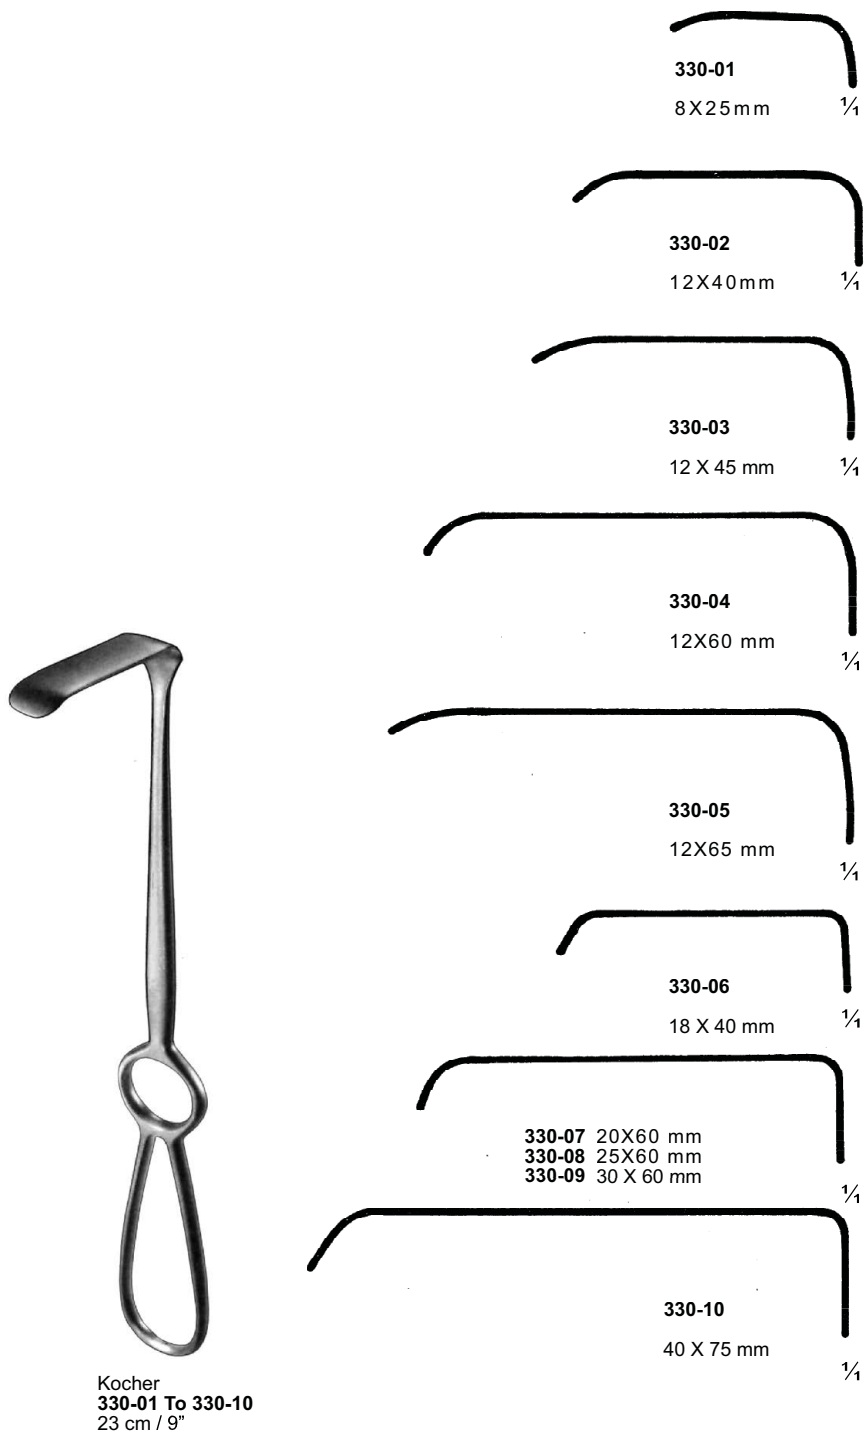

AFASTADORES