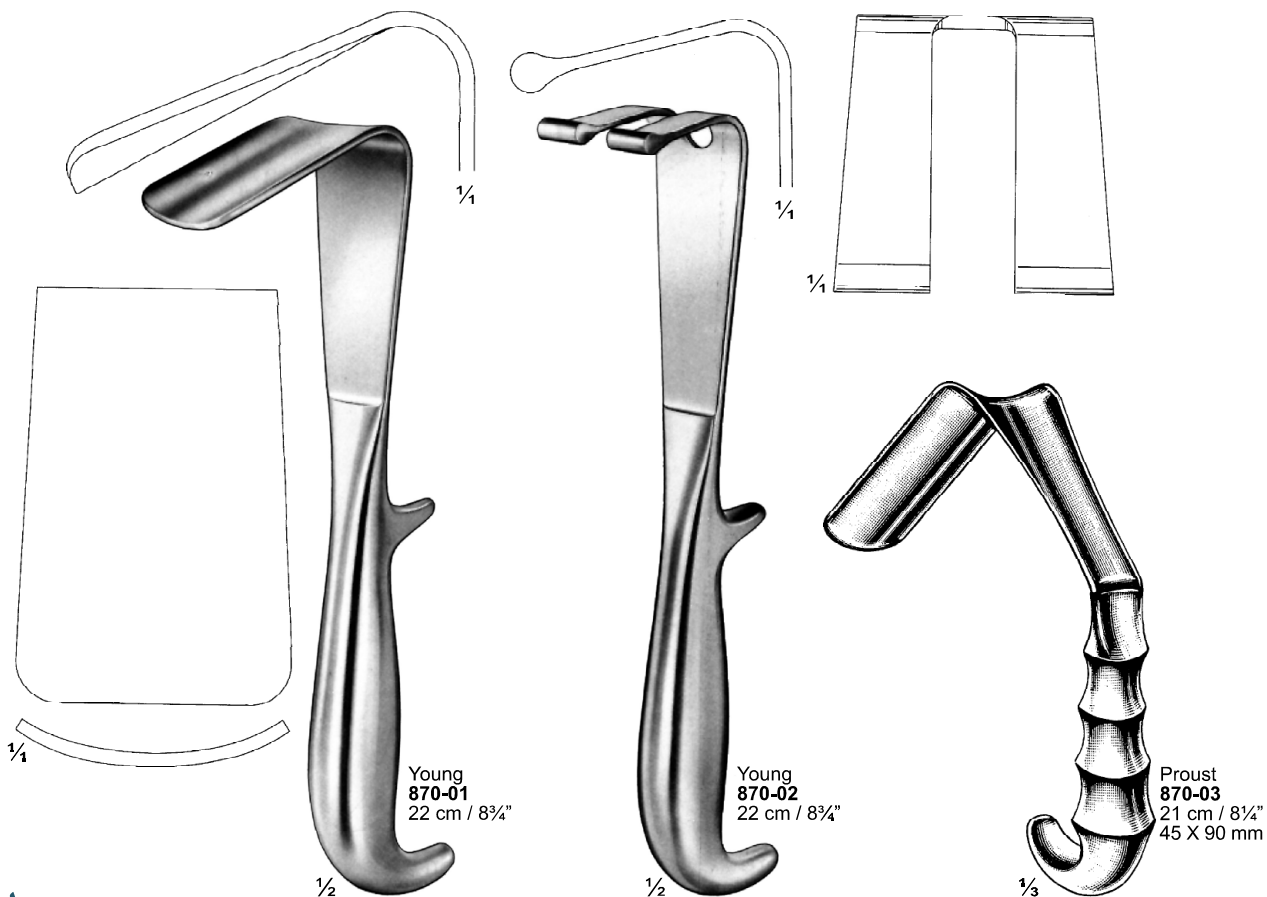

1/2
Mellinger
703-02 Infants
 5 cm / 2"
703-03 Adults
 7 cm / 2 3/4"

1/2
Mellinger-Beard
703-04 Infants
 5 cm / 2"
703-05 Adults
 7 cm / 2 3/4"

1/2
Park
703-14
 8 cm / 3 1/4"

1/2
Muller
703-15
 7 cm / 2 3/4"

1/2
Stevenson
703-16
 7 cm / 2 3/4"

1/2
Agricola
703-17
 4 cm / 1 1/2"

AFASTADORES OFTALMOLÓGICOS

Barraquer (Colibri)
702-05 Infants
7 cm / 2¾"
702-06 Adults
9 cm / 3½"

Pley
702-07
6 cm / 2½"

Mellinger-Axenfeld
703-06
7 cm / 2¾"

Mellinger-Axenfeld
703-07
7 cm / 2¾"

Goldstein
703-18
3 cm / 1¼"

Axenfeld
703-19
8 cm / 3¼"

AFASTADORES PARA PÉLVIS E PRÓSTATA

AFASTADORES VAGINAIS

935-01
18cm / 7"
70X15mm

935-02
18cm / 7"
70X27 mm

935-03
18cm / 7"
75X30 mm

935-04
18.5 cm / 7 1/4"
90X36 mm

935-05
18cm / 7"
75 X 10 mm

935-06
18cm / 7"
75 X 23 mm

935-07
18cm / 7"
80X25mm

935-08
18.5 cm / 7 1/4"
100X32 mm

1/2

Kristeller
935-01 To 935-04
Speculum

1/2