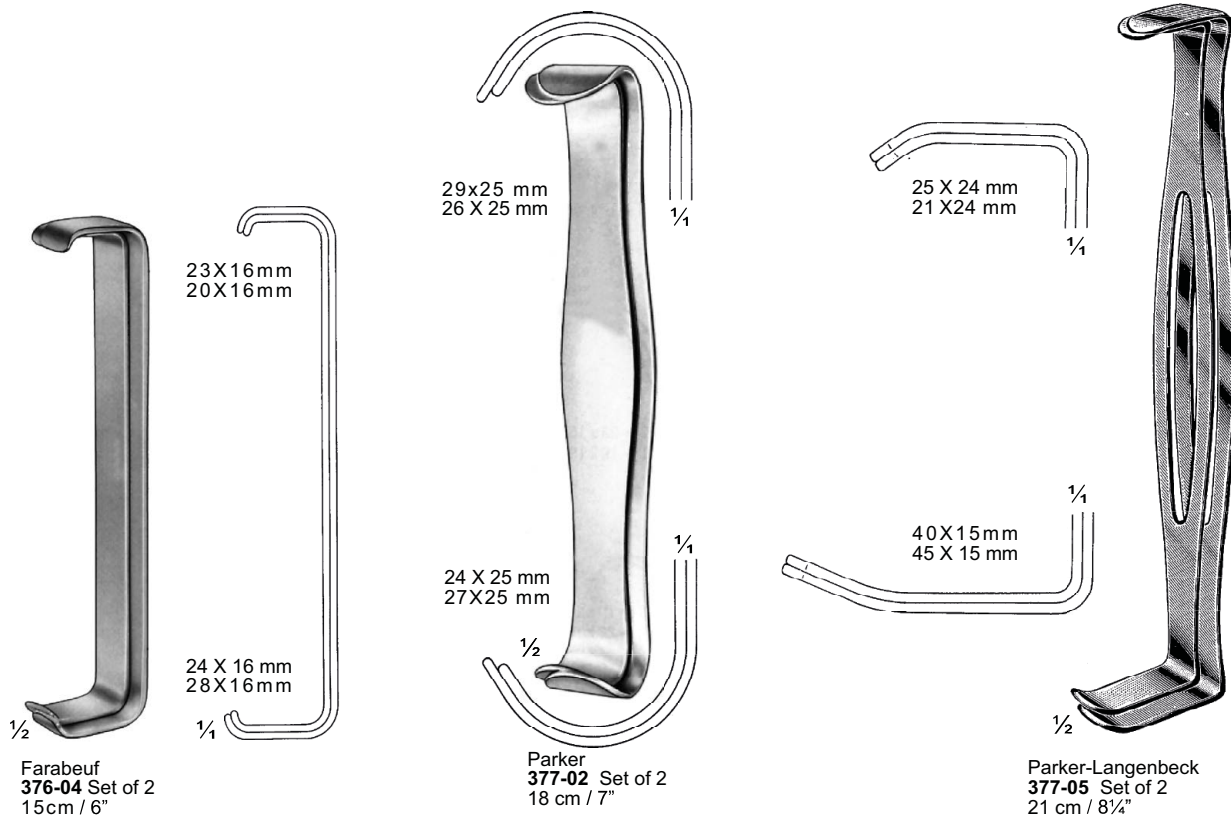

AFASTADORES