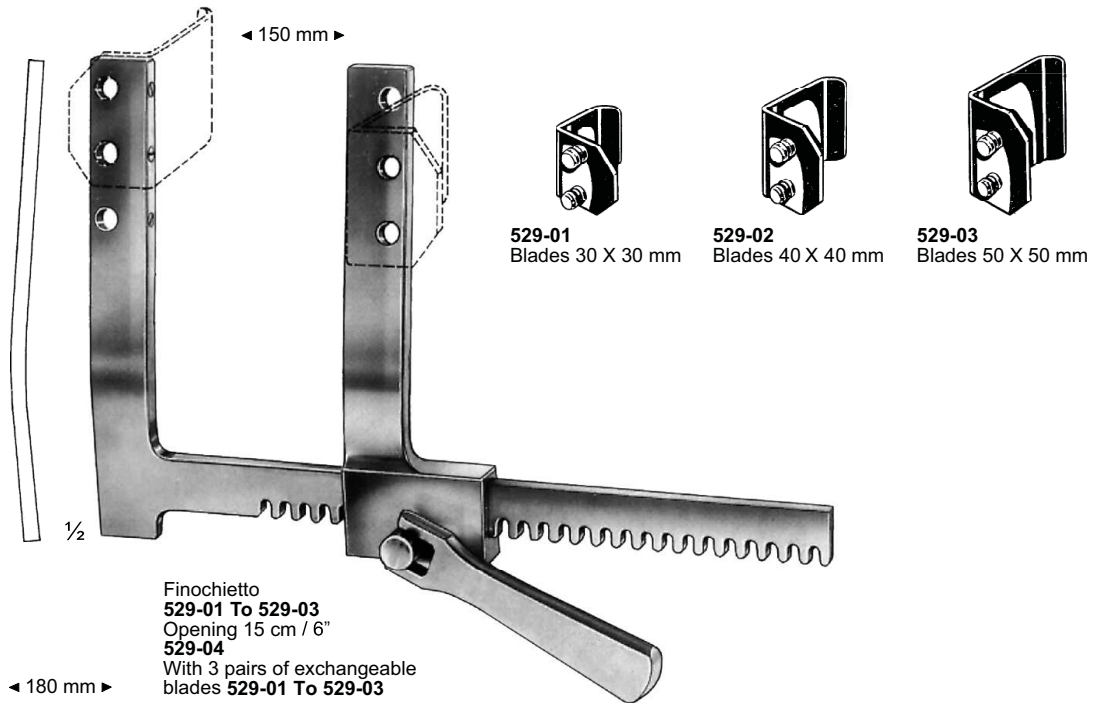

527-07
 Blades 30 X 30 mm

527-08
 Blades 40 X 40 mm

527-09
 Blades 50 X 50 mm

AFASTADORES DE COSTELAS

Nissen
528-01 Opening 23 cm / 9"
 Blades 25 X 75 mm
 Blades 40 X 53 mm
528-02 Opening 25 cm / 10"
 Blades 25 X 75 mm
 Blades 40 X 53 mm

528-04
 Blades 80 X 60 mm

528-05
 Blades 60 X 60 mm

528-03
 Sternotomy blades 50 X 66 mm

528-06
 Blades 50 X 80 mm

528-07
 Blades 40 X 100 mm

De Bakey
528-03 To 528-07
 Opening 20 cm / 8"
528-08
 With 3 pairs of interchangeable
 blades **528-05 To 528-07**

AFASTADORES DE COSTELAS

AFASTADORES DE COSTELAS

AFASTADORES DE COSTELAS

Cooley

	Opening	Blades
531-01 For newborns	7.5 cm / 3"	12 X 17 mm
531-02 Pediatric size	10cm / 4"	16 X 30 mm
531-03 Pediatric size	15 cm / 6"	21 X 44 mm
531-04 For adults	20 cm / 8"	37 X 49 mm