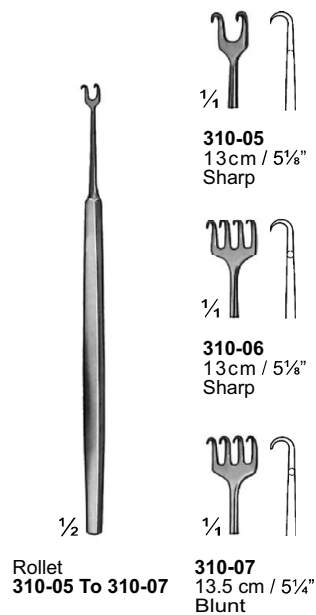

stetten
INSTRUMENTAIS CIRÚRGICOS

**AFASTADORES,
ELEVADORES,
GANCHOS
E DESCOLADORES**

GANCHOS E AFASTADORES

Graefe
303-11 & 303-12
16cm / 6 1/4"

Guthrie
303-13 & 303-14
16 cm / 6 1/4"

Cottle
303-17
16 cm / 6 1/4"

Gillies
304-15 & 304-16
18cm / 7"

Joseph
304-18 To 304-22
16cm / 6 1/4"

Converse
305-08
12 cm / 4 3/4"
Blunt

Adson
305-09
20 cm / 8"

Adson
305-10
20 cm / 8"

Crile
305-11
20 cm / 8"

GANCHOS E AFASTADORES

GANCHOS E AFASTADORES