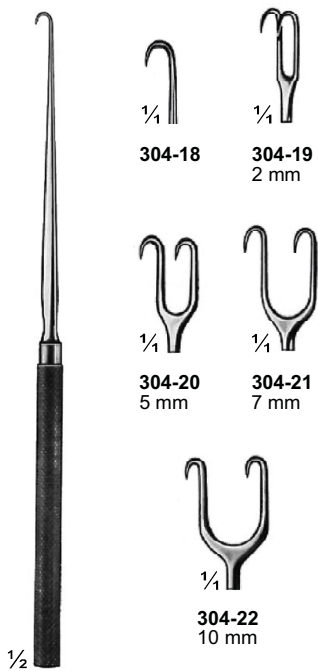

Joseph
304-18 To 304-22
16cm / 6 1/4"