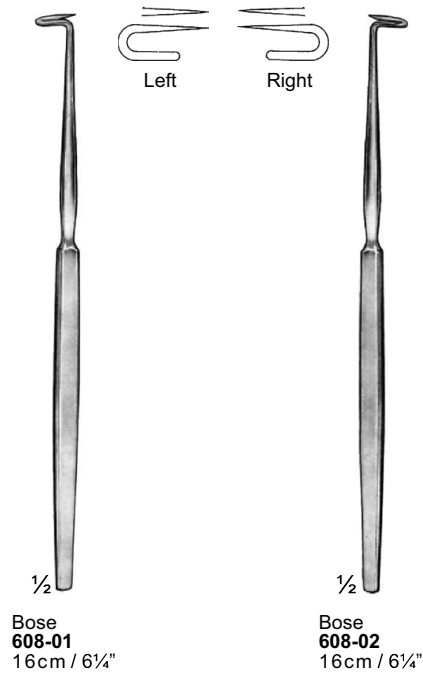

**Finochietto
532-06**
Opening 12 cm / 4¾"
Blades 14 X 14 mm

AFASTADORES E CONTRATORES DE COSTELAS

1/4

Bailey
535-05 & 535-06
20 cm / 8"

AFASTADORES DE AMIGDALAS

$\frac{1}{2}$
Robb-Lewis
591-01
16 cm / 6 $\frac{1}{4}$ "

$\frac{1}{2}$
Love
591-02 18 mm
591-03 20 mm
591-04 22 mm
15 cm / 6"

$\frac{1}{2}$
Goodyear
591-05
16 cm / 6 $\frac{1}{4}$ "

$\frac{1}{2}$
Lothrop
591-06
17 cm / 6 $\frac{3}{4}$ "

GANCHOS E AFASTADORES TRAQUEAIS