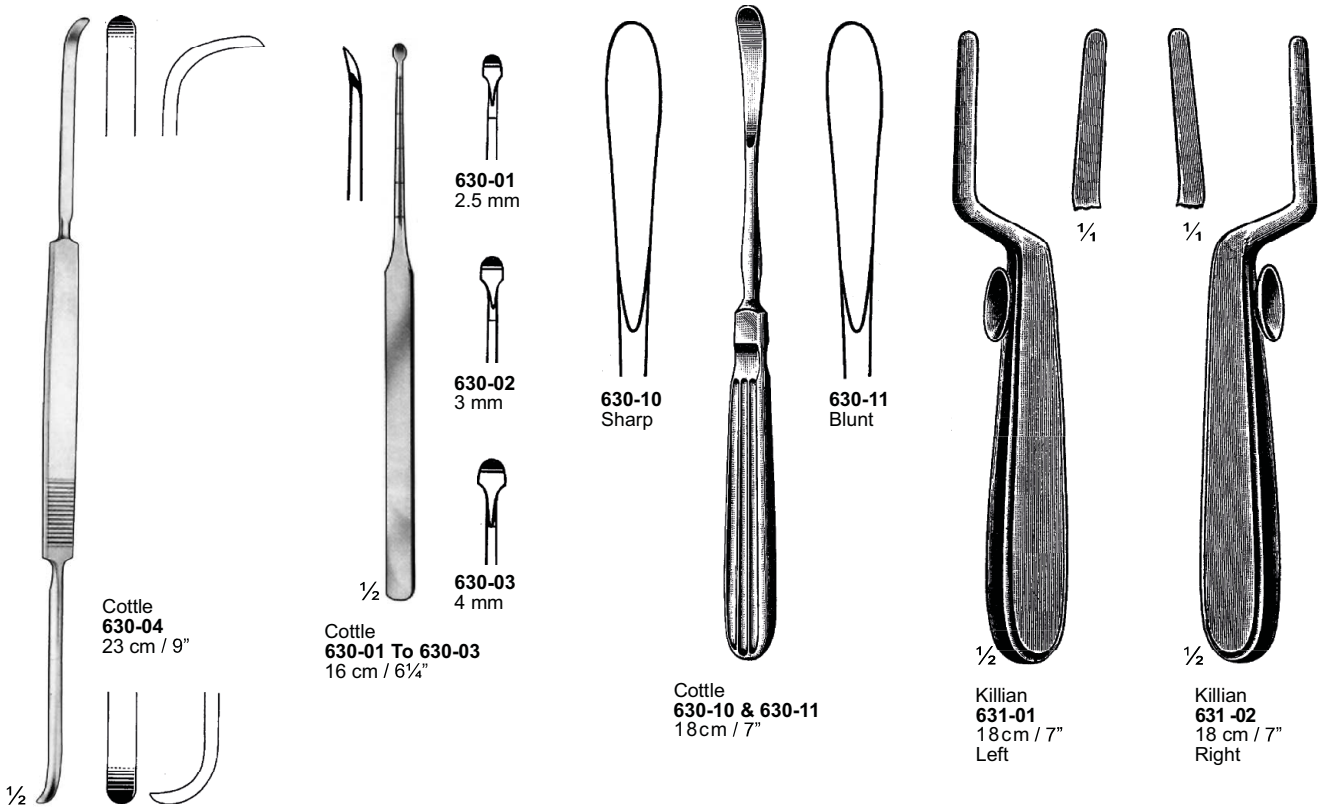

Freer
627-16
20 cm / 8"

Joseph
628-04
16 cm / 6 1/4"

Killian
628-08
18 cm / 7"

Masing
629-06
21 cm / 8 1/4"

Cottle
629-07
21 cm / 8 1/4"

Cottle
629-08
22 cm / 8 3/4"

DESCOLADORES, ELEVADORES E GANCHOS PARA RINOPLASTIA

AFASTADORES PARA RINOPLASTIA E GANCHOS PARA OTORRINOLARINGOLOGIA

DESCOLADORES E GANCHOS PARA NEUROCIRURGIA

GANCHOS PARA NEUROCIRURGIA

GANCHOS PARA NEUROCIRURGIA E DESCOLADOR DE NERVO

DESCOLADORES NEUROCIRÚRGICOS