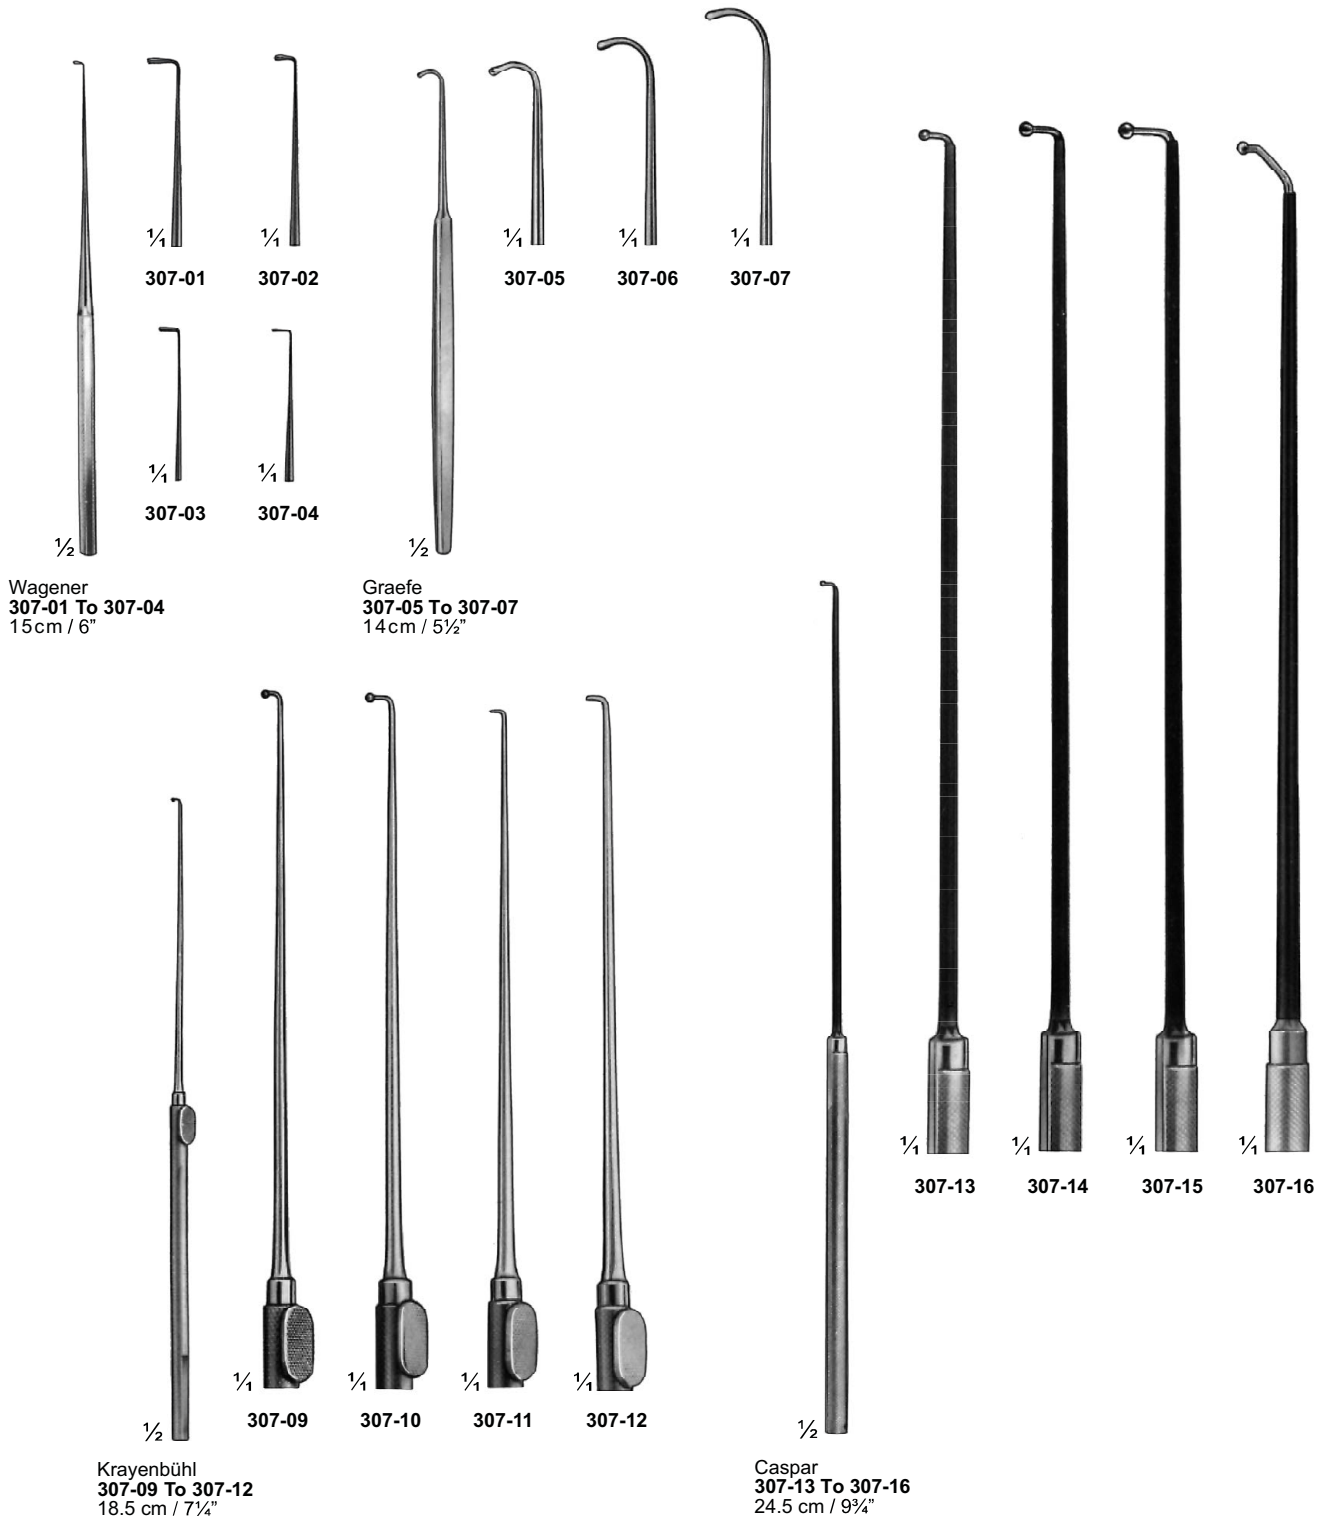

GANCHOS E AFASTADORES

Barros
320-03
17 cm / 6 3/4"

Malar
320-04
24 cm / 9 1/2"

Ollier
320-17 25 mm
320-18 35 mm
320-19 45 mm
320-20 60 mm
25 cm / 10"

GANCHOS

AFASTADORES

322-01

40 X 40 mm