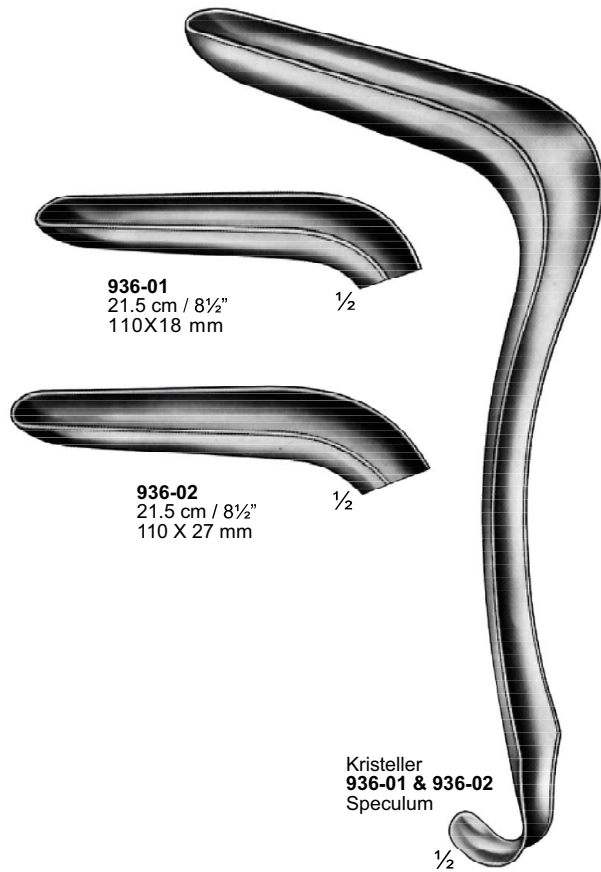

1/2
Stevenson
703-16
 7 cm / 2 3/4"

1/2
Agricola
703-17
 4 cm / 1 1/2"

AFASTADORES OFTALMOLÓGICOS

Barraquer (Colibri)
702-05 Infants
7 cm / 2¾"
702-06 Adults
9 cm / 3½"

Pley
702-07
6 cm / 2½"

Mellinger-Axenfeld
703-06
7 cm / 2¾"

Mellinger-Axenfeld
703-07
7 cm / 2¾"

Goldstein
703-18
3 cm / 1¼"

Axenfeld
703-19
8 cm / 3¼"

AFASTADORES PARA PÉLVIS E PRÓSTATA

AFASTADORES VAGINAIS

935-01
18cm / 7"
70X15mm

935-02
18cm / 7"
70X27 mm

935-03
18cm / 7"
75X30 mm

935-04
18.5 cm / 7 1/4"
90X36 mm

935-05
18cm / 7"
75 X 10 mm

935-06
18cm / 7"
75 X 23 mm

935-07
18cm / 7"
80X25mm

935-08
18.5 cm / 7 1/4"
100X32 mm

1/2

Kristeller
935-01 To 935-04
Speculum

1/2

Kristeller
935-05 To 935-08
Retractor

AFASTADORES VAGINAIS

AFASTADORES VAGINAIS

Breisky
(Wiener Model/Vienna Pattern)

934-01 To 934-12
32 cm / 12³/₄"

934-01 100 X 20 mm

934-02 100 X 25 mm

934-03 100 X 30 mm