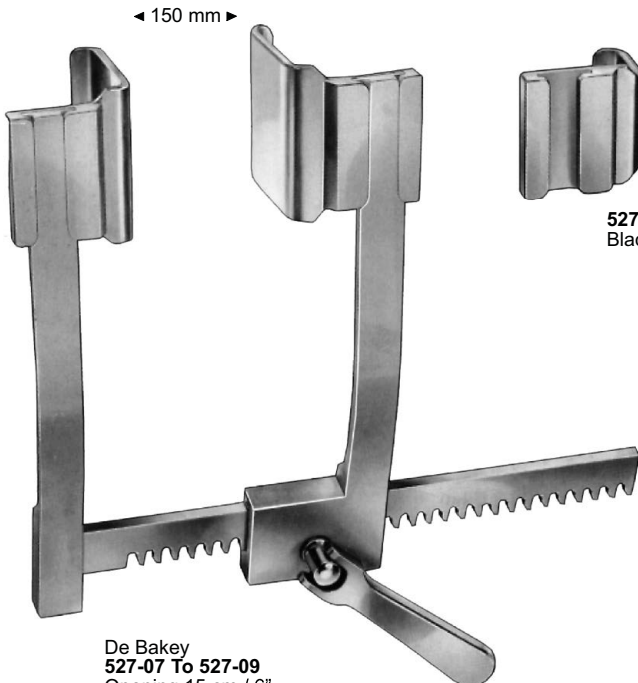

Finochietto
526-11
 Opening 7.5 cm / 3"
 Blades 18 X 21 mm

AFASTADORES DE COSTELAS

Reinhoff-Finochietto
 Opening 15 cm / 6"
 Blades 25X20 mm
527-01 15 cm / 6" 25X20 mm
527-02 15 cm / 6" 38X32 mm
527-03 15 cm / 6" 48 X 45 mm

Hertzer
 Opening 7.5 cm / 3"
 Blades 25X20 mm
527-04 7.5 cm / 3" 25X20 mm
527-05 9.5 cm / 3 3/4" 38X32 mm
527-06 10.5 cm / 4 1/8" 48 X 45 mm

De Bakey
527-07 To 527-09
 Opening 15 cm / 6"
527-10
 With 3 pairs of interchangeable
 blades **527-07 To 527-09**