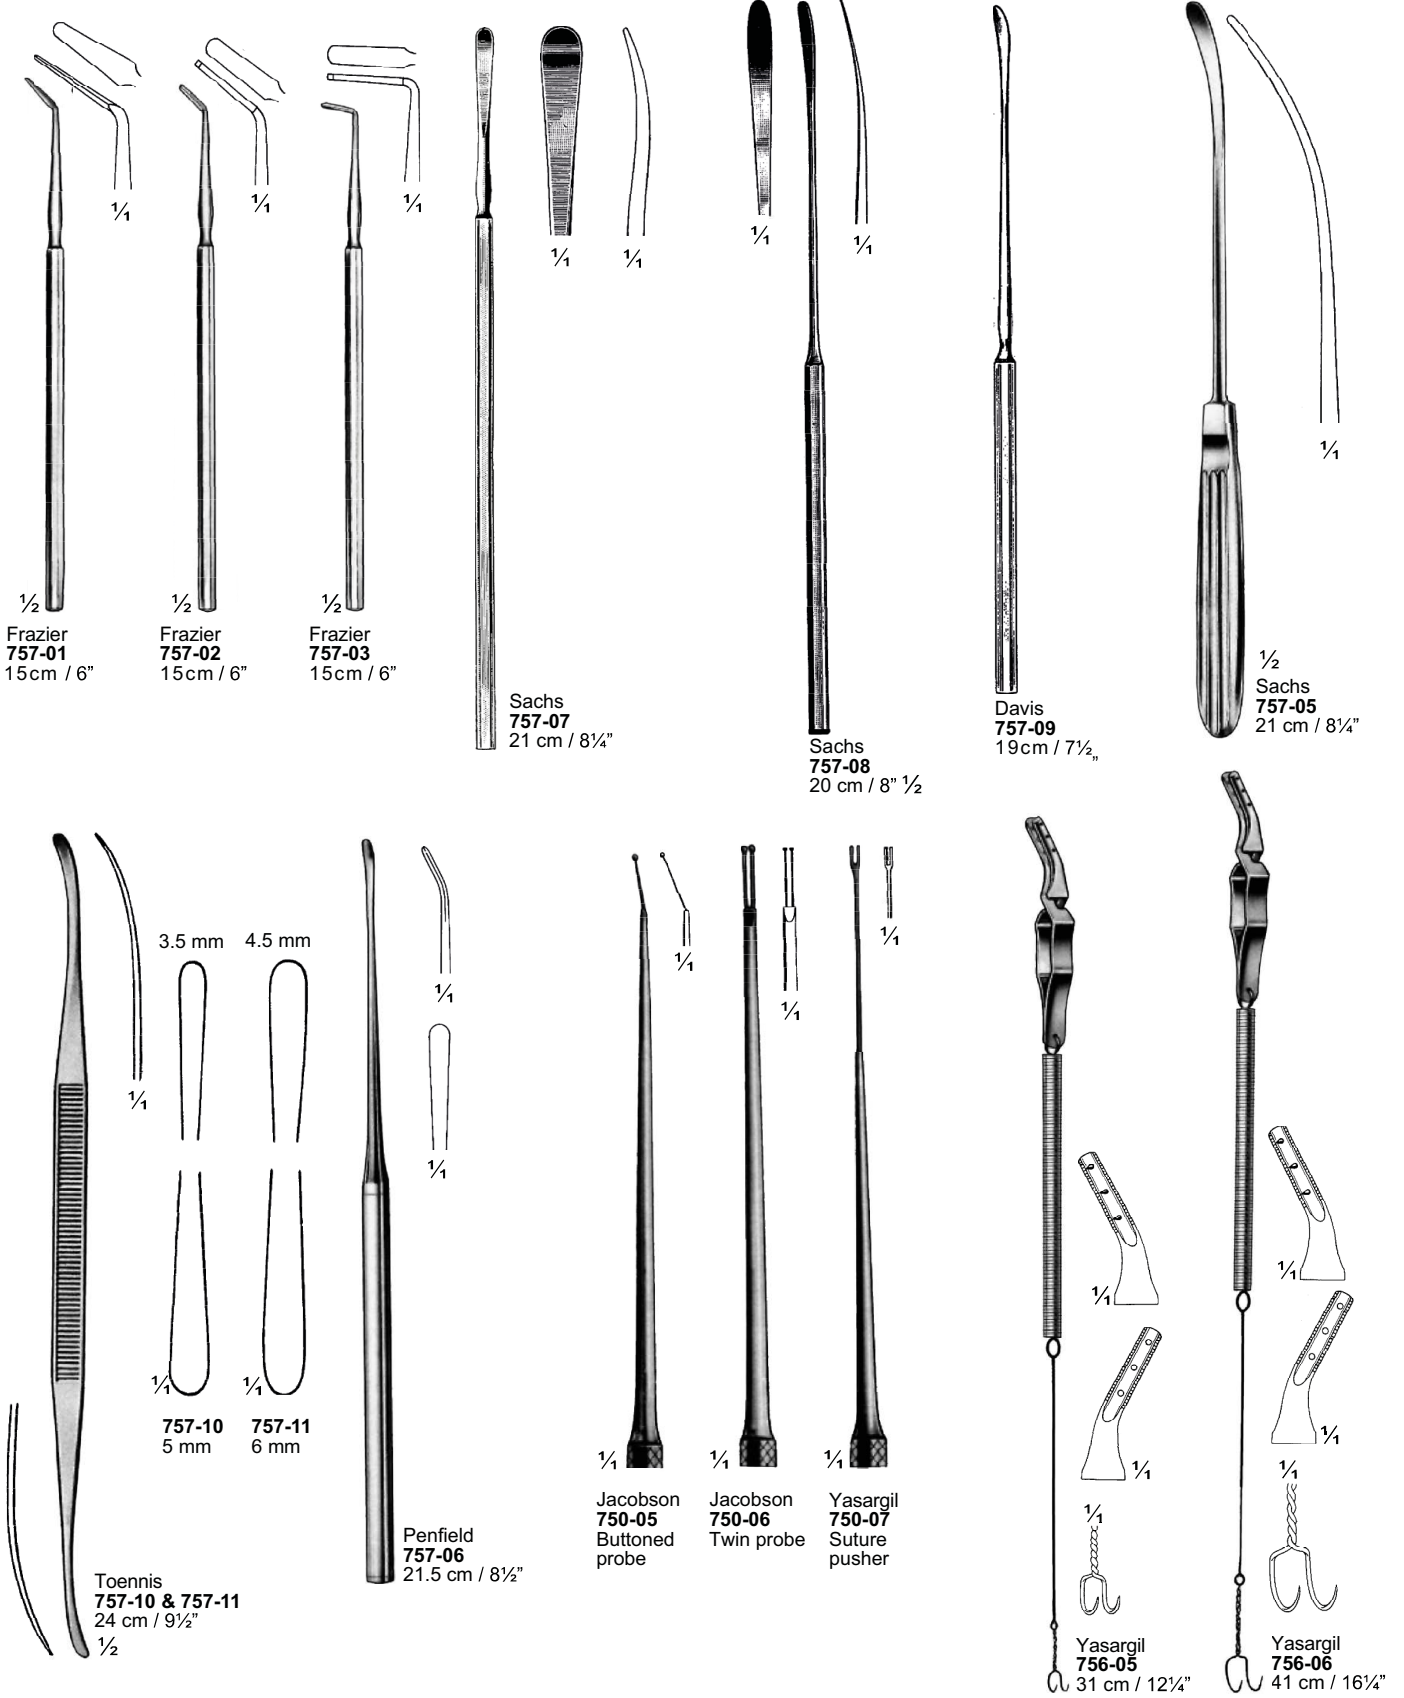

1/2
Veau
454-08 & 454-09
14 cm / 5 1/2"

1/4
454-08
4 mm

1/4
454-09
4 mm

1/2
Freer
627-13
19 cm / 7 1/2"

DESCOLADORES PARA AMIGDALAS E PALATINO

DESCOLADORES E ELEVADORES PARA RINOPLASTIA

Freer
627-15
18 cm / 7"

Freer
627-16
20 cm / 8"

Joseph
628-04
16 cm / 6 1/4"

Killian
628-08
18 cm / 7"

Masing
629-06
21 cm / 8 1/4"

Cottle
629-07
21 cm / 8 1/4"

Cottle
629-08
22 cm / 8 3/4"

DESCOLADORES, ELEVADORES E GANCHOS PARA RINOPLASTIA

AFASTADORES PARA RINOPLASTIA E GANCHOS PARA OTORRINOLARINGOLOGIA

DESCOLADORES E GANCHOS PARA NEUROCIRURGIA

GANCHOS PARA NEUROCIRURGIA

GANCHOS PARA NEUROCIRURGIA E DESCOLADOR DE NERVO

DESCOLADORES NEUROCIRÚRGICOS