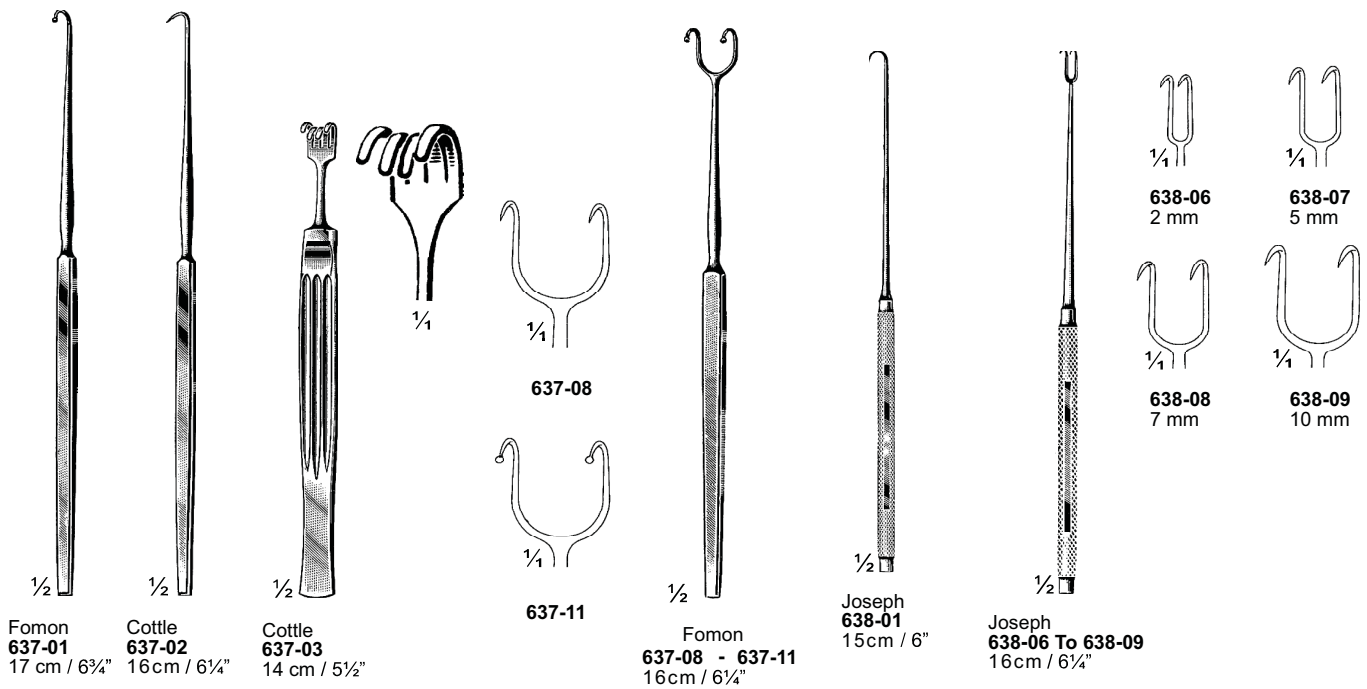

Freer
627-16
20 cm / 8"

Joseph
628-04
16 cm / 6 1/4"

Killian
628-08
18 cm / 7"

Masing
629-06
21 cm / 8 1/4"

Cottle
629-07
21 cm / 8 1/4"

Cottle
629-08
22 cm / 8 3/4"

DESCOLADORES, ELEVADORES E GANCHOS PARA RINOPLASTIA

AFASTADORES PARA RINOPLASTIA E GANCHOS PARA OTORRINOLARINGOLOGIA

DESCOLADORES E GANCHOS PARA NEUROCIRURGIA

GANCHOS PARA NEUROCIRURGIA

GANCHOS PARA NEUROCIRURGIA E DESCOLADOR DE NERVO

DESCOLADORES NEUROCIRÚRGICOS