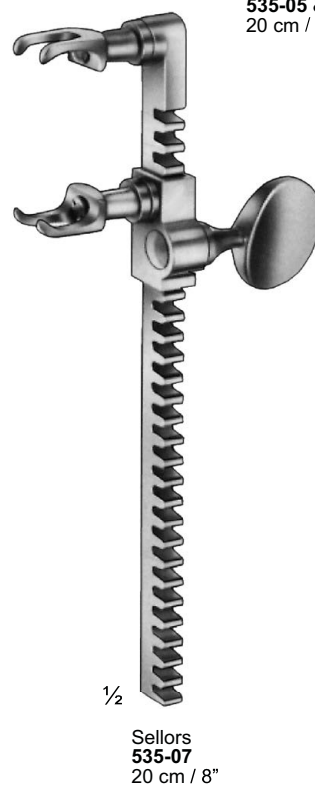

Finochietto-Infant
531-05
Opening 7.5 cm / 3"
Blades 15 X 15 mm
For infants

Finochietto-Baby-Haight
531-06
Opening 10 cm / 4"
Blades 31 X 31 mm
For children

Finochietto

	Opening	Blades
531-07	14 cm / 5½"	36 X 45 mm
531-08	16.5 cm / 6½"	40 X 40 mm
531-09	21 cm / 8¼"	44 X 65 mm
531-10	21 cm / 8¼"	65 X 65 mm
531-11	25 cm / 10"	70 X 65 mm
531-12	30 cm / 12"	70 X 65 mm

AFASTADORES DE COSTELAS

**Braastad
532-01**
Opening 30 cm / 12"
With 2 pairs of
blades 65X62 mm
100X62 mm

**Mini Thoracotomy
532-02**
Opening 7 cm / 3¼"
Blades 38X12 mm

Castaneda

	Opening	Blades
532-03 For newborn	6.5 cm / 2½"	10.5X32 mm
532-04 For infants	7 cm / 2¾"	12X45 mm
532-05 For children	12 cm / 4¾"	15 X 60 mm

**Finochietto
532-06**
Opening 12 cm / 4¾"
Blades 14 X 14 mm

AFASTADORES E CONTRATORES DE COSTELAS

1/4

Bailey
535-05 & 535-06
20 cm / 8"

AFASTADORES DE AMIGDALAS

$\frac{1}{2}$
Robb-Lewis
591-01
16 cm / 6 $\frac{1}{4}$ "