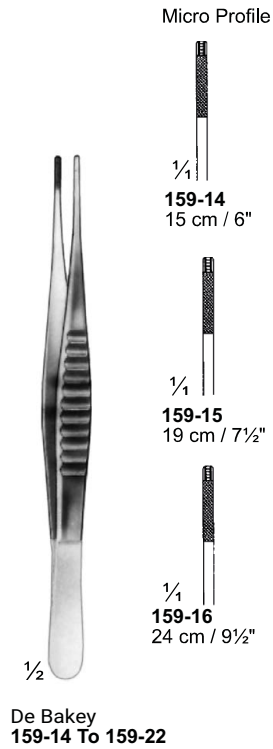

PINÇAS COM WIDEA