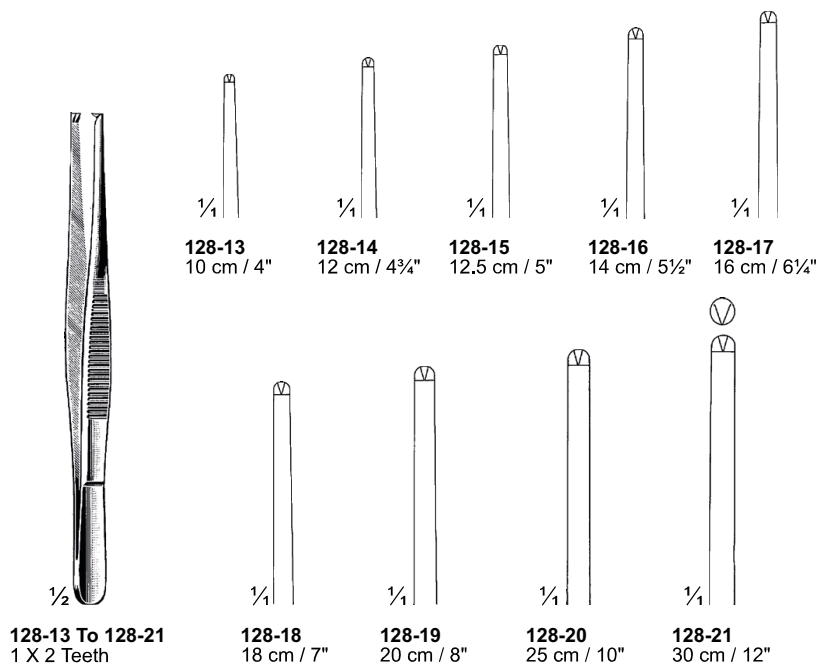

PINÇAS ANATÔMICAS