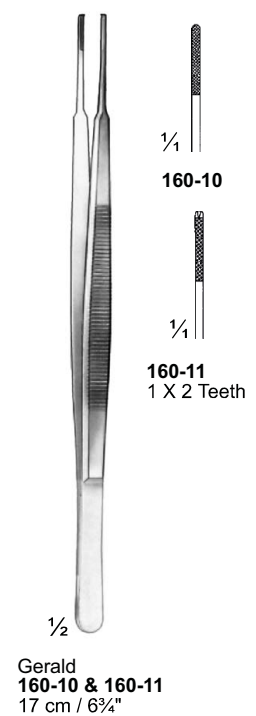

PINÇAS COM WIDEA