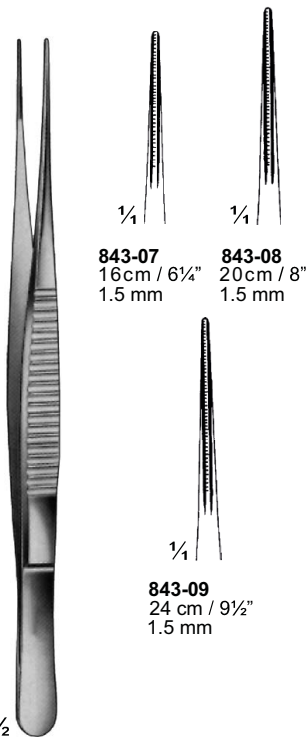

Ring Ø

1.5 X 2.0 mm	<b>153-18</b>	15 cm / 6"	<b>153-22</b>
1.5 X 2.0 mm	<b>153-19</b>	18 cm / 7"	<b>153-23</b>
1.5 X 2.0 mm	<b>153-20</b>	21 cm / 8¼"	<b>153-24</b>
1.5 X 2.0 mm	<b>153-21</b>	24 cm / 9½"	<b>153-25</b>

# PINÇAS ANATÔMICAS ATRAUMÁTICAS

De Bakey  
842-01 To 842-03

De Bakey  
842-04 To 842-07

De Bakey  
842-08 To 842-11

De Bakey  
842-12 To 842-15

De Bakey  
842-16 To 842-19

De Bakey  
842-20 To 842-22

# PINÇAS ANATÔMICAS ATRAUMÁTICAS

Cooley  
**843-01** 16 cm / 6 1/4"  
**843-02** 20 cm / 8"

**843-03**  
 15 cm / 6"  
 2 mm

**843-04**  
 24 cm / 9 1/2"  
 2.5 mm

**843-05**  
 24 cm / 9 1/2"  
 4 mm

**843-06**  
 24 cm / 9 1/2"  
 8 mm

Glassman  
**843-03 & 843-04**

Dietrich  
**843-07 To 843-09**

Glassman  
**843-05 & 843-06**