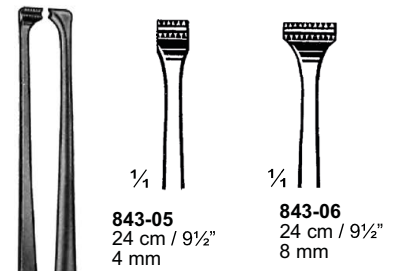

# PINÇAS ANATÔMICAS ATRAUMÁTICAS

De Bakey  
842-01 To 842-03

De Bakey  
842-04 To 842-07

De Bakey  
842-08 To 842-11

De Bakey  
842-12 To 842-15

De Bakey  
842-16 To 842-19

De Bakey  
842-20 To 842-22

# PINÇAS ANATÔMICAS ATRAUMÁTICAS

Cooley  
**843-01** 16 cm / 6 1/4"  
**843-02** 20 cm / 8"

**843-03**  
 15 cm / 6"  
 2 mm

**843-04**  
 24 cm / 9 1/2"  
 2.5 mm

**843-05**  
 24 cm / 9 1/2"  
 4 mm

**843-06**  
 24 cm / 9 1/2"  
 8 mm

Glassman  
**843-03 & 843-04**

Dietrich  
**843-07 To 843-09**

Glassman  
**843-05 & 843-06**