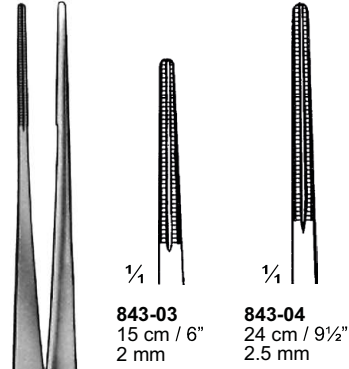

Ring Ø

1.5 X 2.0 mm	<b>153-18</b>	15 cm / 6"	<b>153-22</b>
1.5 X 2.0 mm	<b>153-19</b>	18 cm / 7"	<b>153-23</b>
1.5 X 2.0 mm	<b>153-20</b>	21 cm / 8¼"	<b>153-24</b>
1.5 X 2.0 mm	<b>153-21</b>	24 cm / 9½"	<b>153-25</b>

# PINÇAS COM WIDEA

Standard  
**158-13** 12 cm / 4 3/4"  
**158-14** 14 cm / 5 1/2"  
**158-15** 16 cm / 6 1/4"  
**158-16** 18 cm / 7"  
**158-17** 20 cm / 8"  
**158-18** 25 cm / 10"

Oehler  
**158-19 To 158-24**  
 1 X 2 Teeth

# PINÇAS ANATÔMICAS ATRAUMÁTICAS

De Bakey  
842-01 To 842-03

De Bakey  
842-04 To 842-07

De Bakey  
842-08 To 842-11

De Bakey  
842-12 To 842-15

De Bakey  
842-16 To 842-19

De Bakey  
842-20 To 842-22

# PINÇAS ANATÔMICAS ATRAUMÁTICAS

Cooley  
**843-01** 16 cm / 6 1/4"  
**843-02** 20 cm / 8"

**843-03**  
 15 cm / 6"  
 2 mm

**843-04**  
 24 cm / 9 1/2"  
 2.5 mm

**843-05**  
 24 cm / 9 1/2"  
 4 mm

**843-06**  
 24 cm / 9 1/2"  
 8 mm