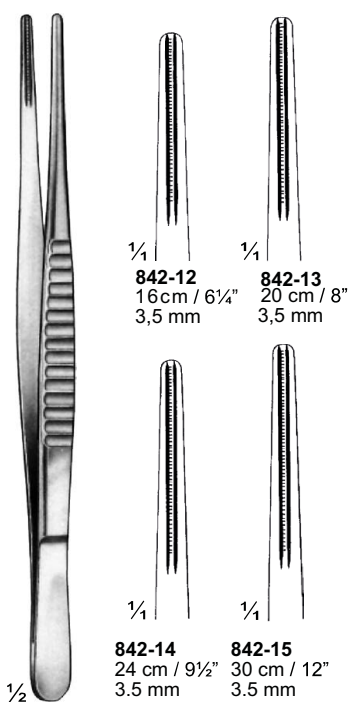

Ring Ø

1.5 X 2.0 mm	<b>153-18</b>	15 cm / 6"	<b>153-22</b>
1.5 X 2.0 mm	<b>153-19</b>	18 cm / 7"	<b>153-23</b>
1.5 X 2.0 mm	<b>153-20</b>	21 cm / 8¼"	<b>153-24</b>
1.5 X 2.0 mm	<b>153-21</b>	24 cm / 9½"	<b>153-25</b>

Cushing  
**159-01 & 159-02**  
 18 cm / 7"

Williams  
**159-05**  
 20 cm / 8"  
 3 X 4 Teeth

Cushing-Taylor  
**159-07**  
 18 cm / 7"

Cushing-Taylor  
**159-08**  
 18.5 cm / 7 1/4"

# PINÇAS ANATÔMICAS ATRAUMÁTICAS

De Bakey  
842-01 To 842-03

De Bakey  
842-04 To 842-07

De Bakey  
842-08 To 842-11

De Bakey  
842-12 To 842-15

De Bakey  
842-16 To 842-19

De Bakey  
842-20 To 842-22

# PINÇAS ANATÔMICAS ATRAUMÁTICAS

Cooley  
**843-01** 16 cm / 6 1/4"  
**843-02** 20 cm / 8"

**843-03**  
 15 cm / 6"  
 2 mm

**843-04**  
 24 cm / 9 1/2"  
 2.5 mm

**843-05**  
 24 cm / 9 1/2"  
 4 mm

**843-06**  
 24 cm / 9 1/2"  
 8 mm