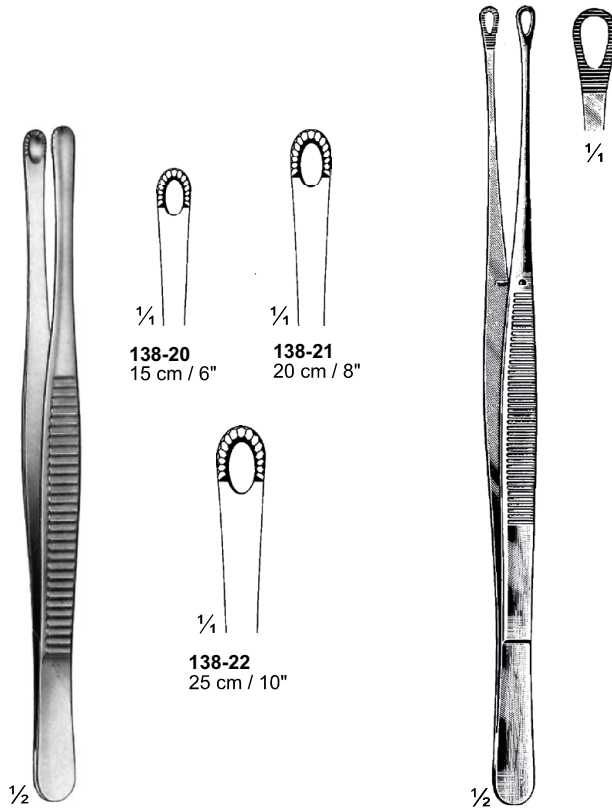

Singley-Tuttle
141-06 23 cm / 9"
141-07 25 cm / 10"

PINÇAS ESPECIAIS

138-20
15 cm / 6"

138-21
20 cm / 8"

138-22
25 cm / 10"

Russ. Model
138-20 To 138-22