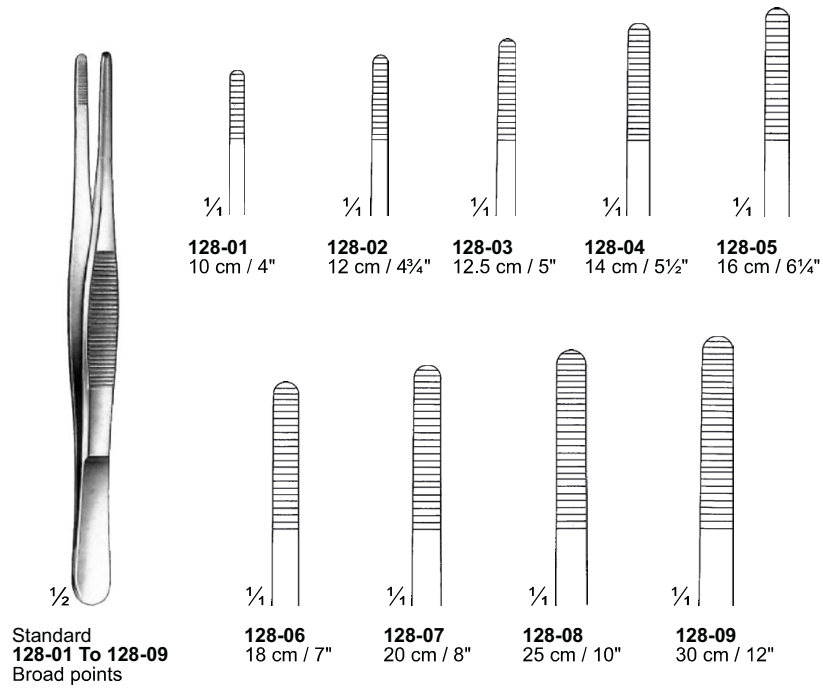

PINÇAS ANATÔMICAS