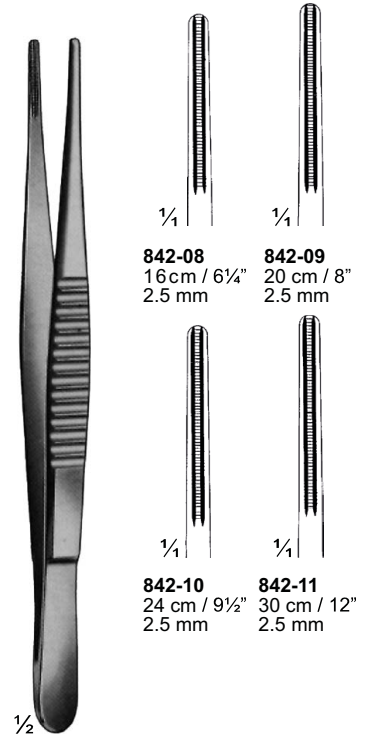

De Bakey
842-08 To 842-11