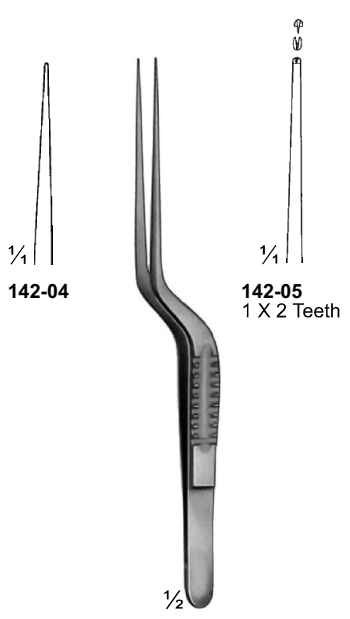

Graefe  
**149-01**  
10.5 cm / 4¼"

Douglas  
**149-08** 8 cm / 3¼"  
**149-09** 9 cm / 3½"  
**149-10** 10 cm / 4"

Littauer  
**149-11** 8 cm / 3¼"  
**149-12** 9 cm / 3½"  
**149-13** 10 cm / 4"

# PINÇAS ESPECIAIS

**138-20**  
15 cm / 6"

**138-21**  
20 cm / 8"

**138-22**  
25 cm / 10"

Russ. Model  
**138-20 To 138-22**

Singley-Tuttle  
**141-06** 23 cm / 9"  
**141-07** 25 cm / 10"

**142-01**  
14 cm / 5½"

**142-03**  
14 cm / 5½"  
1 X 2 Teeth

**142-04**

**142-05**  
1 X 2 Teeth

**142-04 & 142-05**  
16.5 cm / 6½"

**142-06**

**142-07**  
1 X 2 Teeth

Gruenwald (Jansen)  
**142-06 & 142-07**  
16 cm / 6¼"

**142-08**

Ring Ø

1.5 X 2.0 mm	<b>153-18</b>	15 cm / 6"	<b>153-22</b>
1.5 X 2.0 mm	<b>153-19</b>	18 cm / 7"	<b>153-23</b>
1.5 X 2.0 mm	<b>153-20</b>	21 cm / 8¼"	<b>153-24</b>
1.5 X 2.0 mm	<b>153-21</b>	24 cm / 9½"	<b>153-25</b>