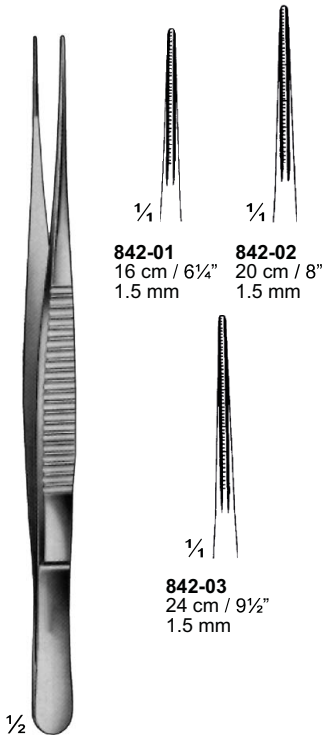

PINÇAS ANATÔMICAS ATRAUMÁTICAS

De Bakey
842-01 To 842-03