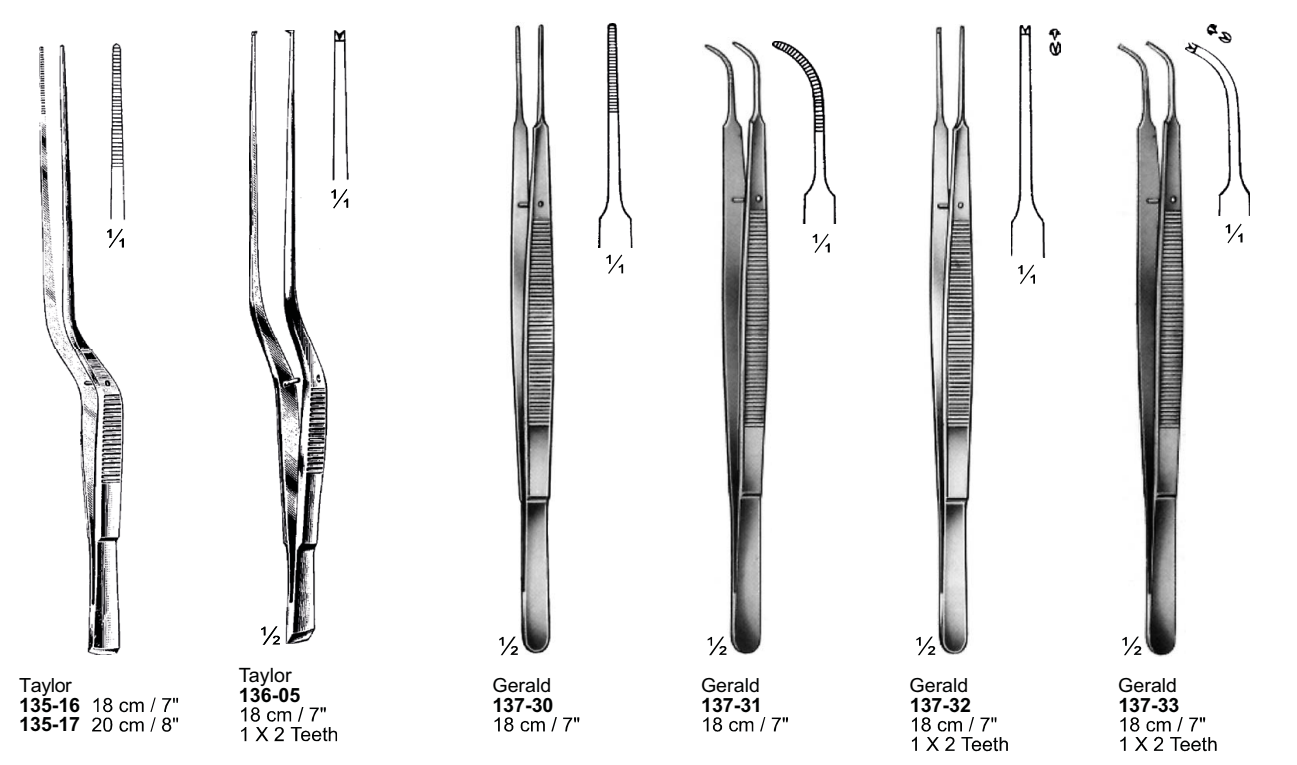

# PINÇAS ANATÔMICAS

Select  
**131-04** 11 cm / 4 1/4"  
**131-05** 12.5 cm / 5"

Select  
**131-06** 15 cm / 6"  
**131-07** 18 cm / 7"  
**131-08** 20 cm / 8"

Select  
**131-09** 11 cm / 4 1/4"  
**131-10** 12.5 cm / 5"  
 1 X 2 Teeth

Semken  
**133-22** 12.5 cm / 5"  
**133-23** 14 cm / 5 1/2"  
**133-24** 15 cm / 6"

Semken  
**133-25** 12.5 cm / 5"  
**133-26** 14 cm / 5 1/2"  
**133-27** 15 cm / 6"  
 1 X 2 Teeth

Semken  
**133-28** 12.5 cm / 5"  
**133-29** 14 cm / 5 1/2"  
**133-30** 15 cm / 6"  
 1 X 2 Teeth

# PINÇAS ANATÔMICAS