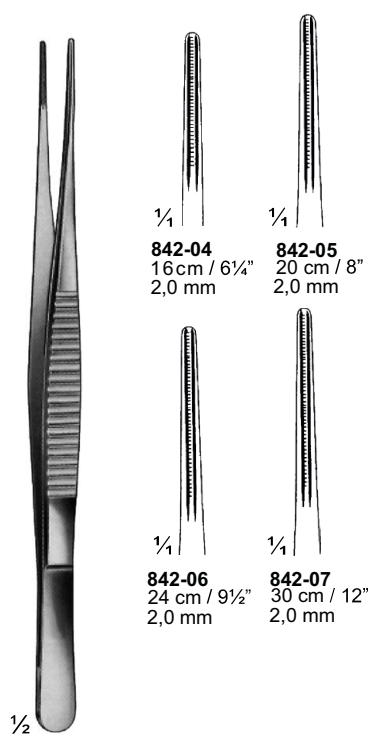

De Bakey
842-04 To 842-07