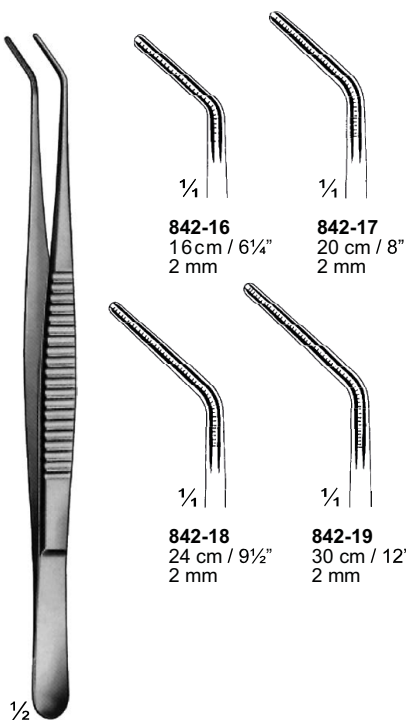

Ring Ø

1.5 X 2.0 mm	<b>153-18</b>	15 cm / 6"	<b>153-22</b>
1.5 X 2.0 mm	<b>153-19</b>	18 cm / 7"	<b>153-23</b>
1.5 X 2.0 mm	<b>153-20</b>	21 cm / 8¼"	<b>153-24</b>
1.5 X 2.0 mm	<b>153-21</b>	24 cm / 9½"	<b>153-25</b>

Cushing  
**159-01 & 159-02**  
 18 cm / 7"

Williams  
**159-05**  
 20 cm / 8"  
 3 X 4 Teeth

Cushing-Taylor  
**159-07**  
 18 cm / 7"

Cushing-Taylor  
**159-08**  
 18.5 cm / 7 1/4"

# PINÇAS ANATÔMICAS ATRAUMÁTICAS

De Bakey  
842-01 To 842-03

De Bakey  
842-04 To 842-07

De Bakey  
842-08 To 842-11

De Bakey  
842-12 To 842-15

De Bakey  
842-16 To 842-19

De Bakey  
842-20 To 842-22

# PINÇAS ANATÔMICAS ATRAUMÁTICAS

Cooley  
**843-01** 16 cm / 6 1/4"  
**843-02** 20 cm / 8"

**843-03**  
 15 cm / 6"  
 2 mm

**843-04**  
 24 cm / 9 1/2"  
 2.5 mm

**843-05**  
 24 cm / 9 1/2"  
 4 mm

**843-06**  
 24 cm / 9 1/2"  
 8 mm