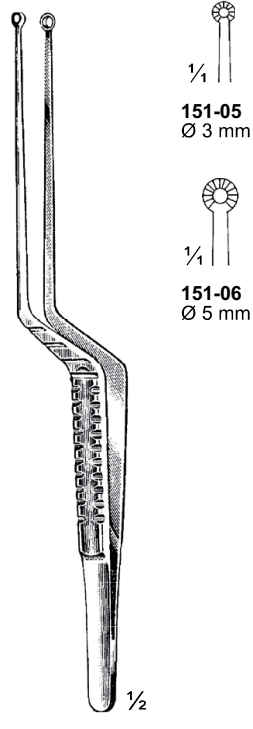

**142-03**  
14 cm / 5½"  
1 X 2 Teeth

**142-04**

**142-05**  
1 X 2 Teeth

**142-04 & 142-05**  
16.5 cm / 6½"

**142-06**

**142-07**  
1 X 2 Teeth

Gruenwald (Jansen)  
**142-06 & 142-07**  
16 cm / 6¼"

**142-08**

**142-09**  
1 X 2 Teeth

Gruenwald  
**142-08 & 142-09**  
19.5 cm / 7¾"

# PINÇAS ESPECIAIS

Hunt  
**151-01**  
22 cm / 8 3/4"  
Tumor and  
vessel forceps

Hunt  
**151-02**  
20 cm / 8"  
Tumor and  
vessel forceps

Yasargil  
**151-05 & 151-06**  
20 cm / 8"  
Tumor and  
vessel forceps

Ring Ø

1.5 X 2.0 mm	<b>153-18</b>	15 cm / 6"	<b>153-22</b>
1.5 X 2.0 mm	<b>153-19</b>	18 cm / 7"	<b>153-23</b>
1.5 X 2.0 mm	<b>153-20</b>	21 cm / 8¼"	<b>153-24</b>
1.5 X 2.0 mm	<b>153-21</b>	24 cm / 9½"	<b>153-25</b>