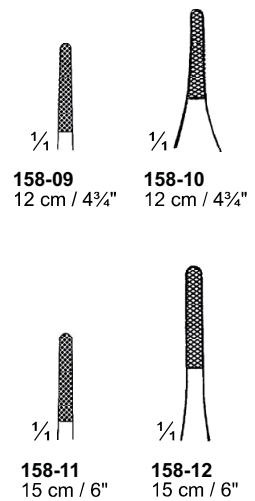

Ring Ø

1.5 X 2.0 mm	<b>153-18</b>	15 cm / 6"	<b>153-22</b>
1.5 X 2.0 mm	<b>153-19</b>	18 cm / 7"	<b>153-23</b>
1.5 X 2.0 mm	<b>153-20</b>	21 cm / 8¼"	<b>153-24</b>
1.5 X 2.0 mm	<b>153-21</b>	24 cm / 9½"	<b>153-25</b>

Gomel  
**154-11**  
16 cm / 6¼"

Gomel  
**154-12**  
16 cm / 6¼"  
1 X 2 Teeth

Gerald  
**154-01**  
18 cm / 7"

Gerald  
**154-02**  
18 cm / 7"  
1 X 2 Teeth

# PINÇAS COM WIDEA

Jacobson-Adson  
**156-01**  
12 cm / 4¾"

Jacobson-Adson  
**156-02**  
15 cm / 6"

Adson-Brown  
**158-01**  
12 cm / 4¾"

Adson-Brown  
**158-02**  
12 cm / 4¾"

Adson  
**158-03 To 158-07**  
1 X 2 Teeth

# PINÇAS COM WIDEA

Standard  
**158-13** 12 cm / 4 3/4"  
**158-14** 14 cm / 5 1/2"  
**158-15** 16 cm / 6 1/4"  
**158-16** 18 cm / 7"  
**158-17** 20 cm / 8"  
**158-18** 25 cm / 10"

Oehler  
**158-19 To 158-24**  
 1 X 2 Teeth