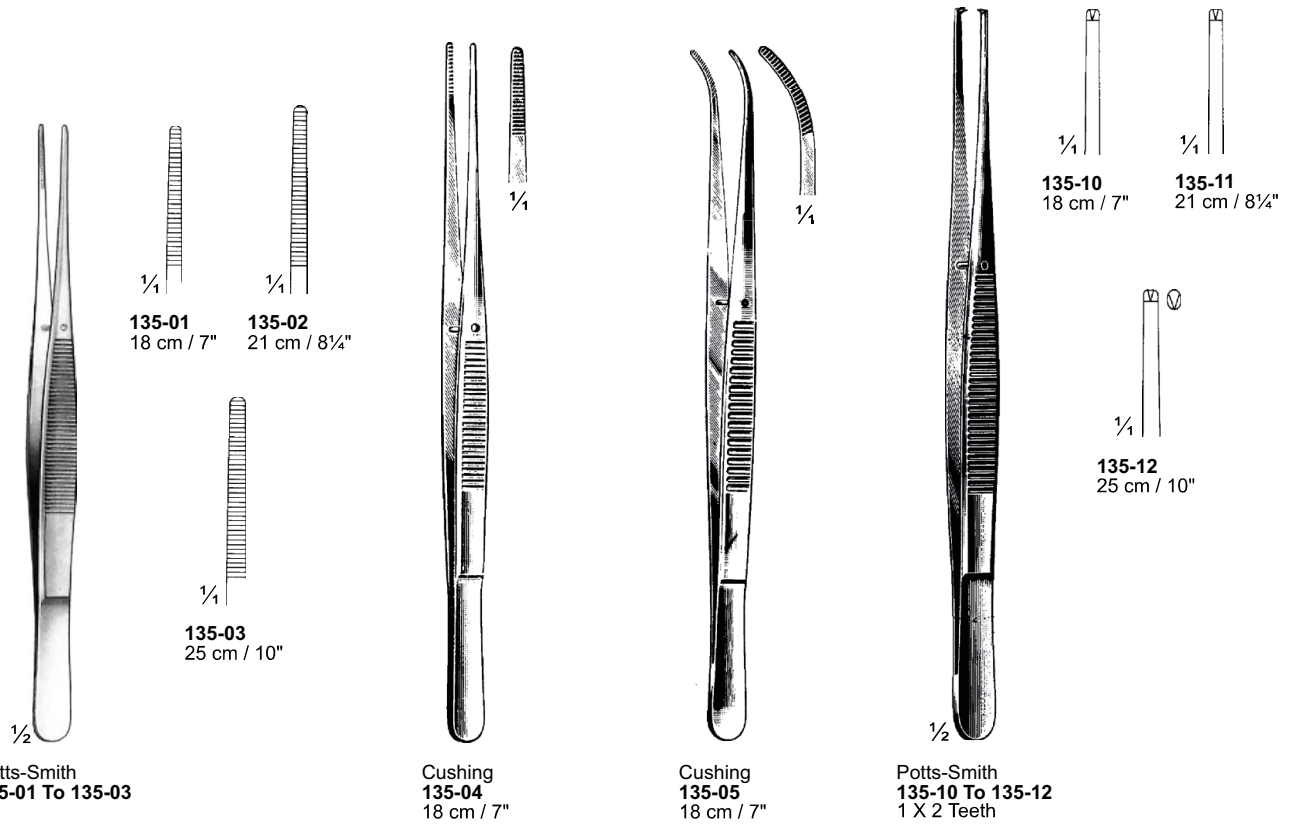

Semken  
**133-22** 12.5 cm / 5"  
**133-23** 14 cm / 5 1/2"  
**133-24** 15 cm / 6"

Semken  
**133-25** 12.5 cm / 5"  
**133-26** 14 cm / 5 1/2"  
**133-27** 15 cm / 6"  
 1 X 2 Teeth

Semken  
**133-28** 12.5 cm / 5"  
**133-29** 14 cm / 5 1/2"  
**133-30** 15 cm / 6"  
 1 X 2 Teeth

# PINÇAS ANATÔMICAS