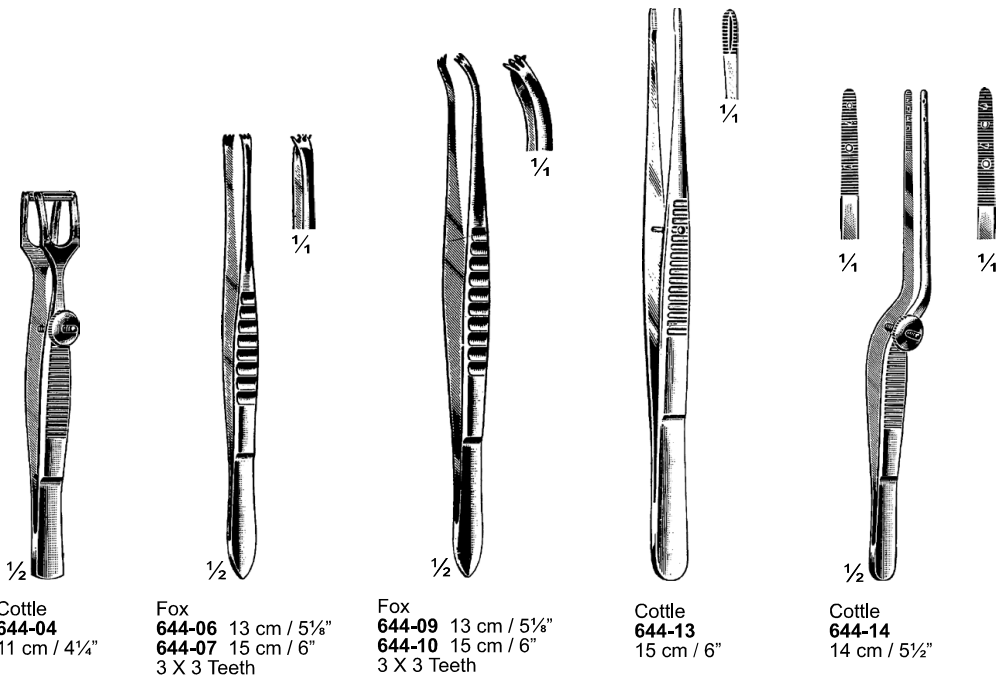

# PINÇAS ANATÔMICAS ATRAUMÁTICAS

De Bakey  
842-01 To 842-03

De Bakey  
842-04 To 842-07

De Bakey  
842-08 To 842-11

De Bakey  
842-12 To 842-15

De Bakey  
842-16 To 842-19

De Bakey  
842-20 To 842-22

# PINÇAS ANATÔMICAS ATRAUMÁTICAS

Cooley  
**843-01** 16 cm / 6 1/4"  
**843-02** 20 cm / 8"

**843-03**  
 15 cm / 6"  
 2 mm

**843-04**  
 24 cm / 9 1/2"  
 2.5 mm

**843-05**  
 24 cm / 9 1/2"  
 4 mm

**843-06**  
 24 cm / 9 1/2"  
 8 mm

Glassman  
**843-03 & 843-04**

Dietrich  
**843-07 To 843-09**

Glassman  
**843-05 & 843-06**

# PINÇAS PARA RINOPLASTIA

Tecnologia Alemã **Pius Lang**:

Distribuído por:

[www.stetten.com.br](http://www.stetten.com.br)

Rua Luiza Grinalda, 550, Ed. Plaza Top Center, sala 201, Centro, Vila Velha/ES. CEP 29100-240  
27 3534-5752 • [admfarbo@farbomedical.com.br](mailto:admfarbo@farbomedical.com.br)