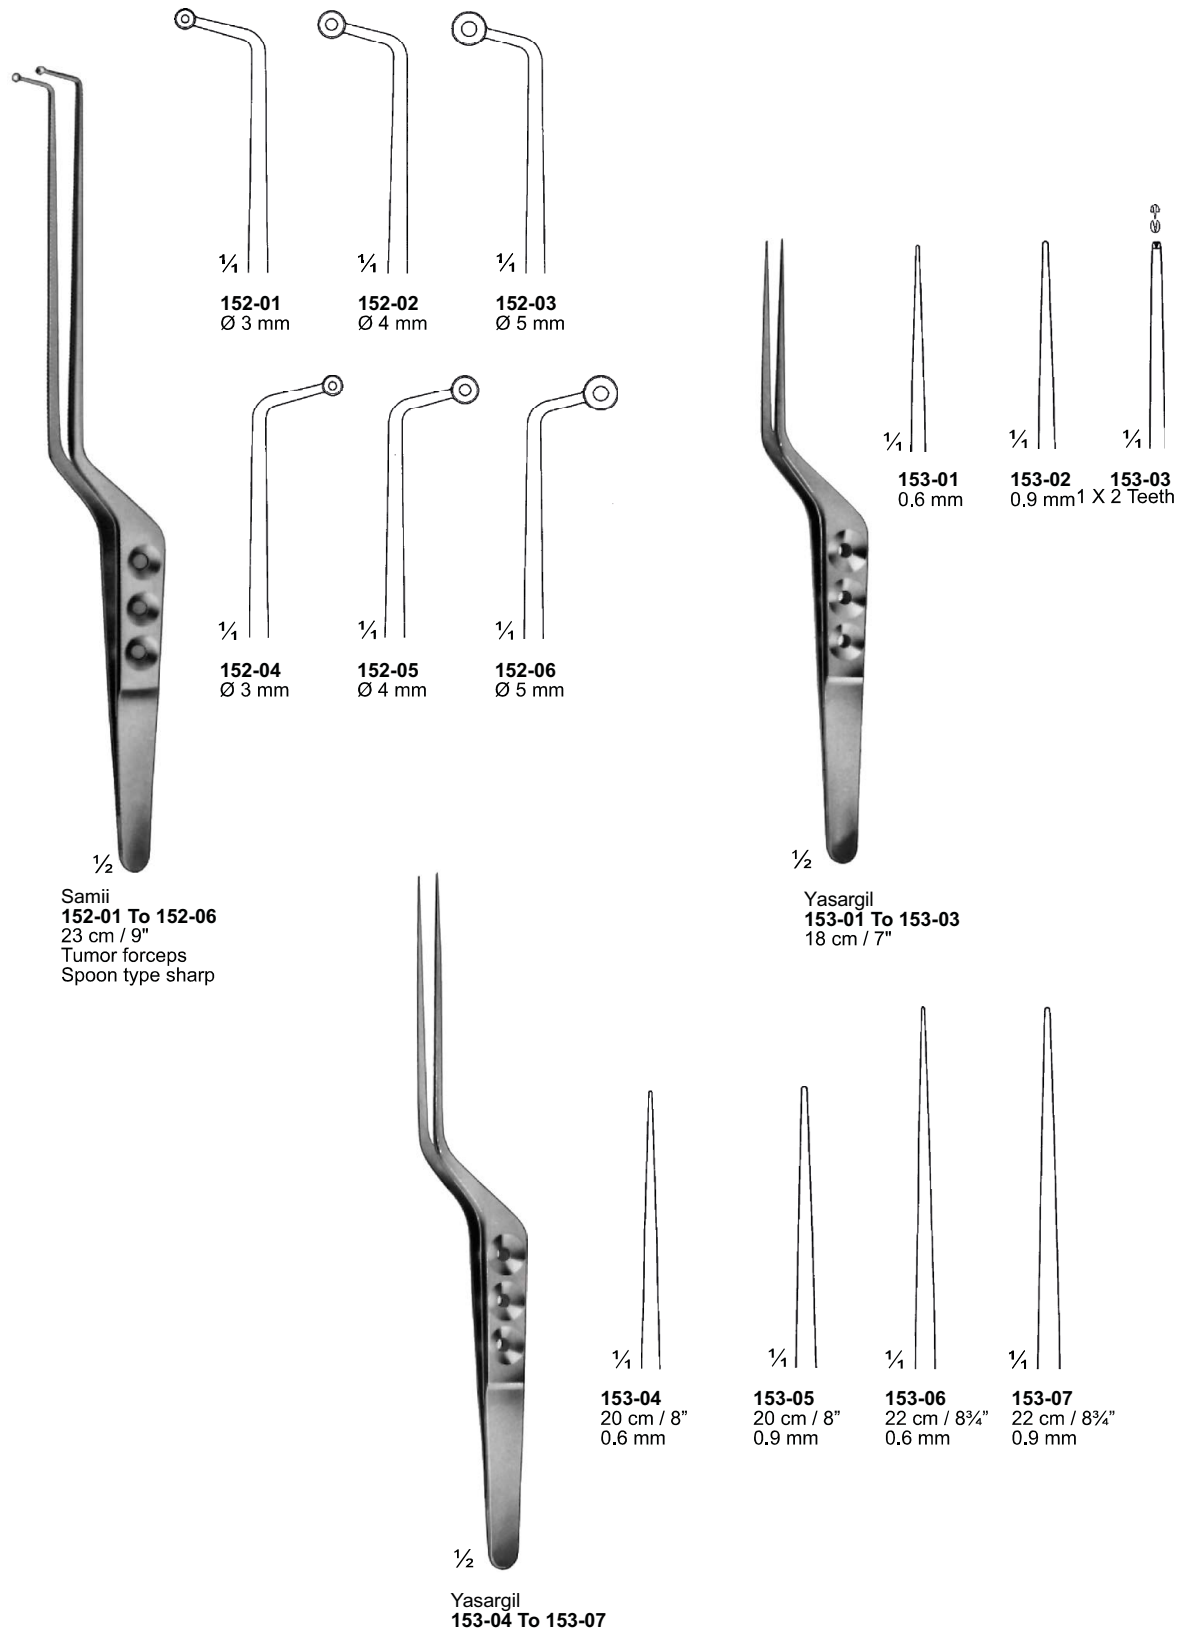

PINÇAS ESPECIAIS