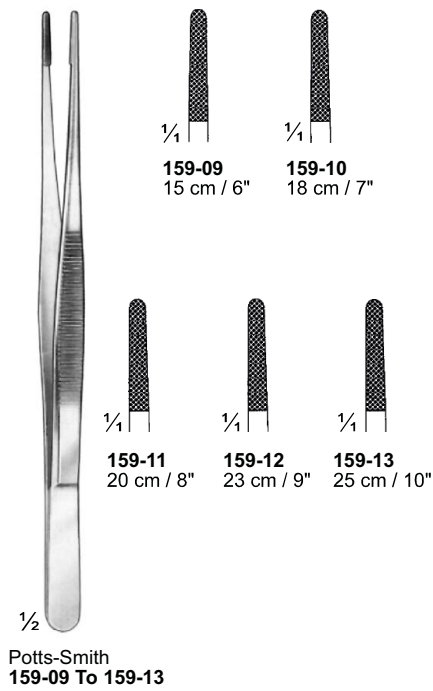

PINÇAS COM WIDEA