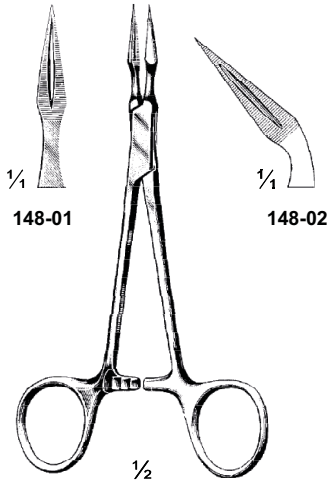

# PINÇAS DELICADAS ANATÔMICAS

Troeltsch (Wilde)  
143-01  
10 cm / 4"

Wilde  
143-02  
11.5 cm / 4 1/2"

Troeltsch (Wilde)  
143-03  
11 cm / 4 1/4"

Troeltsch (Wilde)  
143-04  
13 cm / 5 1/8"

Troeltsch  
143-05  
17 cm / 6 3/4"

Lucae  
671-26  
14 cm / 5 1/2"

Jansen  
671-27 16 cm / 6 1/4"  
671-28 20 cm / 8"

Peet  
147-06  
11.5 cm / 4 1/2"

Ralk  
147-07  
15 cm / 6"

Ralk  
147-08  
15 cm / 6"

# PINÇAS PARA PESTANA

**147-09**  
Ralk (Virtus)  
**147-09 & 147-10**  
14 cm / 5½"

Stieglitz  
**143-01 & 143-02**  
14 cm / 5½"

**148-03**  
14 cm / 5½"  
**148-04**  
15 cm / 6"  
**148-05**  
14 cm / 5½"  
**148-06**  
15 cm / 6"  
Steiglitz  
**148-03 To 148-06**

Ring Ø

1.5 X 2.0 mm	<b>153-18</b>	15 cm / 6"	<b>153-22</b>
1.5 X 2.0 mm	<b>153-19</b>	18 cm / 7"	<b>153-23</b>
1.5 X 2.0 mm	<b>153-20</b>	21 cm / 8¼"	<b>153-24</b>
1.5 X 2.0 mm	<b>153-21</b>	24 cm / 9½"	<b>153-25</b>