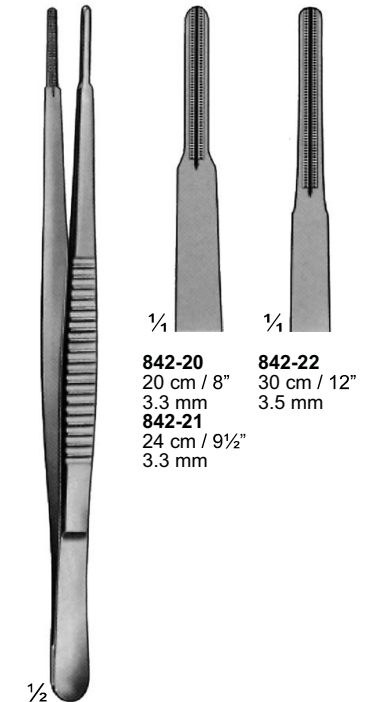

Ring Ø

1.5 X 2.0 mm	<b>153-18</b>	15 cm / 6"	<b>153-22</b>
1.5 X 2.0 mm	<b>153-19</b>	18 cm / 7"	<b>153-23</b>
1.5 X 2.0 mm	<b>153-20</b>	21 cm / 8¼"	<b>153-24</b>
1.5 X 2.0 mm	<b>153-21</b>	24 cm / 9½"	<b>153-25</b>

# PINÇAS ANATÔMICAS ATRAUMÁTICAS

De Bakey  
842-01 To 842-03

De Bakey  
842-04 To 842-07

De Bakey  
842-08 To 842-11

De Bakey  
842-12 To 842-15

De Bakey  
842-16 To 842-19

De Bakey  
842-20 To 842-22

# PINÇAS ANATÔMICAS ATRAUMÁTICAS

Cooley  
**843-01** 16 cm / 6 1/4"  
**843-02** 20 cm / 8"

**843-03**  
 15 cm / 6"  
 2 mm

**843-04**  
 24 cm / 9 1/2"  
 2.5 mm

**843-05**  
 24 cm / 9 1/2"  
 4 mm

**843-06**  
 24 cm / 9 1/2"  
 8 mm

Glassman  
**843-03 & 843-04**

Dietrich  
**843-07 To 843-09**

Glassman  
**843-05 & 843-06**