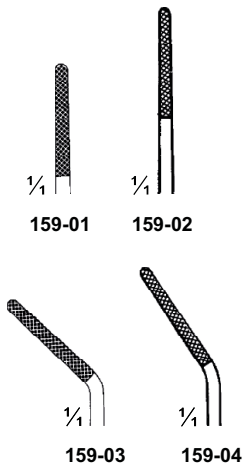

Ring Ø

1.5 X 2.0 mm	<b>153-18</b>	15 cm / 6"	<b>153-22</b>
1.5 X 2.0 mm	<b>153-19</b>	18 cm / 7"	<b>153-23</b>
1.5 X 2.0 mm	<b>153-20</b>	21 cm / 8¼"	<b>153-24</b>
1.5 X 2.0 mm	<b>153-21</b>	24 cm / 9½"	<b>153-25</b>

# PINÇAS COM WIDEA

Jacobson-Adson  
**156-01**  
12 cm / 4¾"

Jacobson-Adson  
**156-02**  
15 cm / 6"

Adson-Brown  
**158-01**  
12 cm / 4¾"

Adson-Brown  
**158-02**  
12 cm / 4¾"

Adson  
**158-03 To 158-07**  
1 X 2 Teeth

# PINÇAS COM WIDEA

Standard  
**158-13** 12 cm / 4 3/4"  
**158-14** 14 cm / 5 1/2"  
**158-15** 16 cm / 6 1/4"  
**158-16** 18 cm / 7"  
**158-17** 20 cm / 8"  
**158-18** 25 cm / 10"

Oehler  
**158-19 To 158-24**  
 1 X 2 Teeth

Cushing  
**159-01 & 159-02**  
 18 cm / 7"

Williams  
**159-05**  
 20 cm / 8"  
 3 X 4 Teeth

Cushing-Taylor  
**159-07**  
 18 cm / 7"

Cushing-Taylor  
**159-08**  
 18.5 cm / 7 1/4"