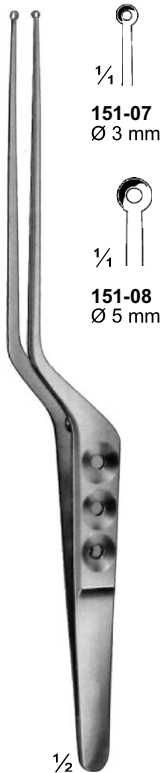

# PINÇAS DELICADAS ANATÔMICAS

Troeltsch (Wilde)  
143-01  
10 cm / 4"

Wilde  
143-02  
11.5 cm / 4 1/2"

Troeltsch (Wilde)  
143-03  
11 cm / 4 1/4"

Troeltsch (Wilde)  
143-04  
13 cm / 5 1/8"

Troeltsch  
143-05  
17 cm / 6 3/4"

**142-09**  
1 X 2 Teeth

Gruenwald  
**142-08 & 142-09**  
19.5 cm / 7¾"

# PINÇAS ESPECIAIS

Hunt  
**151-01**  
22 cm / 8 3/4"  
Tumor and  
vessel forceps

Hunt  
**151-02**  
20 cm / 8"  
Tumor and  
vessel forceps

Yasargil  
**151-05 & 151-06**  
20 cm / 8"  
Tumor and  
vessel forceps

Yasargil  
**151-07 & 151-08**  
20 cm / 8"  
Spoon type sharp

Yasargil  
**151-09 & 151-10**  
22 cm / 8 3/4"  
Tumor forceps

Yasargil-Samii  
**151-11 To 151-13**  
24 cm / 9 1/2"  
Tumor forceps  
Spoon type sharp