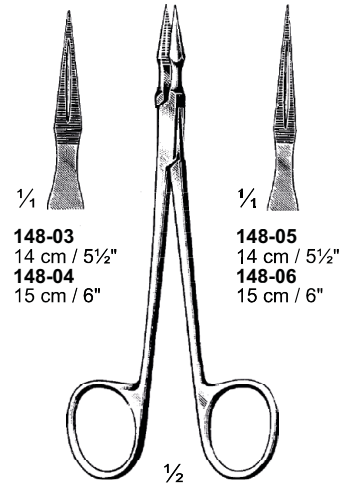

# PINÇAS DELICADAS ANATÔMICAS

Troeltsch (Wilde)  
143-01  
10 cm / 4"

Wilde  
143-02  
11.5 cm / 4 1/2"

Troeltsch (Wilde)  
143-03  
11 cm / 4 1/4"

Troeltsch (Wilde)  
143-04  
13 cm / 5 1/8"

Troeltsch  
143-05  
17 cm / 6 3/4"

Lucae  
671-26  
14 cm / 5 1/2"

Jansen  
671-27 16 cm / 6 1/4"  
671-28 20 cm / 8"

Peet  
147-06  
11.5 cm / 4 1/2"

Ralk  
147-07  
15 cm / 6"

Ralk  
147-08  
15 cm / 6"

# PINÇAS PARA PESTANA

**147-09**  
Ralk (Virtus)  
**147-09 & 147-10**  
14 cm / 5½"

Stieglitz  
**143-01 & 143-02**  
14 cm / 5½"

**148-03**  
14 cm / 5½"  
**148-04**  
15 cm / 6"  
**148-05**  
14 cm / 5½"  
**148-06**  
15 cm / 6"  
Steiglitz  
**148-03 To 148-06**

Ring Ø

1.5 X 2.0 mm	<b>153-18</b>	15 cm / 6"	<b>153-22</b>
1.5 X 2.0 mm	<b>153-19</b>	18 cm / 7"	<b>153-23</b>
1.5 X 2.0 mm	<b>153-20</b>	21 cm / 8¼"	<b>153-24</b>
1.5 X 2.0 mm	<b>153-21</b>	24 cm / 9½"	<b>153-25</b>