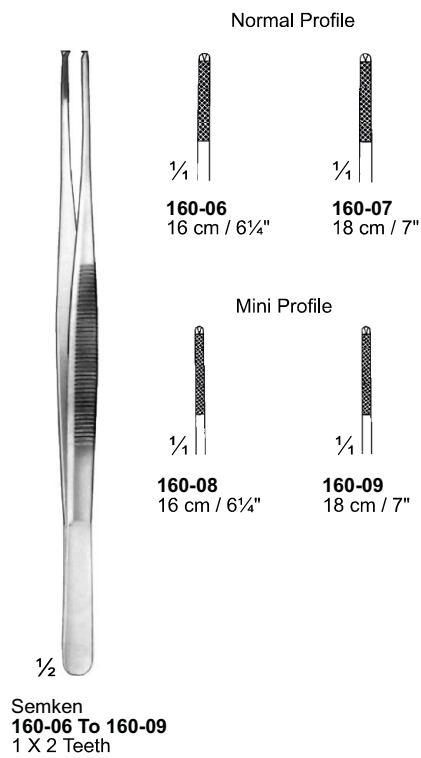

PINÇAS COM WIDEA