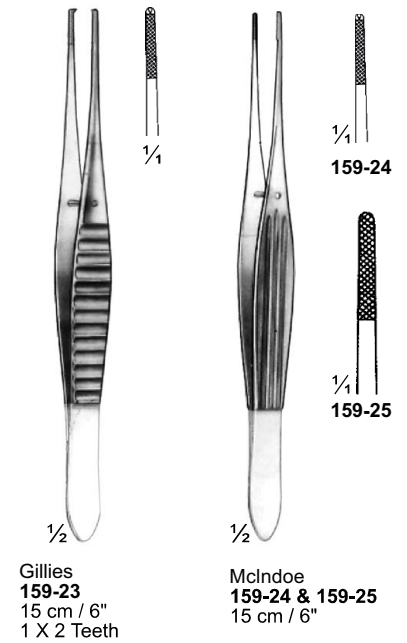

PINÇAS COM WIDEA