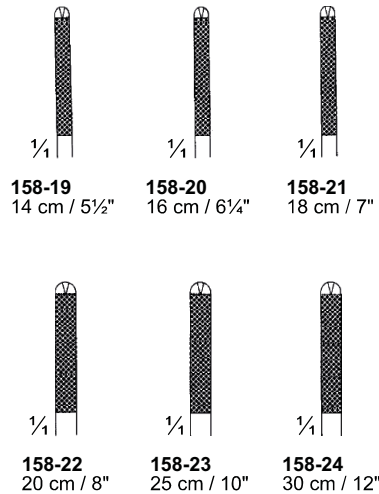

Ring Ø

1.5 X 2.0 mm	<b>153-18</b>	15 cm / 6"	<b>153-22</b>
1.5 X 2.0 mm	<b>153-19</b>	18 cm / 7"	<b>153-23</b>
1.5 X 2.0 mm	<b>153-20</b>	21 cm / 8¼"	<b>153-24</b>
1.5 X 2.0 mm	<b>153-21</b>	24 cm / 9½"	<b>153-25</b>

# PINÇAS COM WIDEA

Jacobson-Adson  
**156-01**  
12 cm / 4¾"

Jacobson-Adson  
**156-02**  
15 cm / 6"

Adson-Brown  
**158-01**  
12 cm / 4¾"

Adson-Brown  
**158-02**  
12 cm / 4¾"

Adson  
**158-03 To 158-07**  
1 X 2 Teeth

# PINÇAS COM WIDEA

Standard  
**158-13** 12 cm / 4 3/4"  
**158-14** 14 cm / 5 1/2"  
**158-15** 16 cm / 6 1/4"  
**158-16** 18 cm / 7"  
**158-17** 20 cm / 8"  
**158-18** 25 cm / 10"

Oehler  
**158-19 To 158-24**  
 1 X 2 Teeth

Cushing  
**159-01 & 159-02**  
 18 cm / 7"

Williams  
**159-05**  
 20 cm / 8"  
 3 X 4 Teeth

Cushing-Taylor  
**159-07**  
 18 cm / 7"

Cushing-Taylor  
**159-08**  
 18.5 cm / 7 1/4"