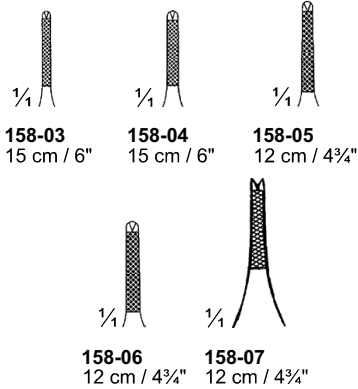

Ring Ø

1.5 X 2.0 mm	<b>153-18</b>	15 cm / 6"	<b>153-22</b>
1.5 X 2.0 mm	<b>153-19</b>	18 cm / 7"	<b>153-23</b>
1.5 X 2.0 mm	<b>153-20</b>	21 cm / 8¼"	<b>153-24</b>
1.5 X 2.0 mm	<b>153-21</b>	24 cm / 9½"	<b>153-25</b>

Gomel  
**154-11**  
16 cm / 6¼"

Gomel  
**154-12**  
16 cm / 6¼"  
1 X 2 Teeth

Gerald  
**154-01**  
18 cm / 7"

Gerald  
**154-02**  
18 cm / 7"  
1 X 2 Teeth

# PINÇAS COM WIDEA

Jacobson-Adson  
**156-01**  
12 cm / 4¾"

Jacobson-Adson  
**156-02**  
15 cm / 6"

Adson-Brown  
**158-01**  
12 cm / 4¾"

Adson-Brown  
**158-02**  
12 cm / 4¾"

Adson  
**158-03 To 158-07**  
1 X 2 Teeth

# PINÇAS COM WIDEA

Standard  
**158-13** 12 cm / 4 3/4"  
**158-14** 14 cm / 5 1/2"  
**158-15** 16 cm / 6 1/4"  
**158-16** 18 cm / 7"  
**158-17** 20 cm / 8"  
**158-18** 25 cm / 10"

Oehler  
**158-19 To 158-24**  
 1 X 2 Teeth