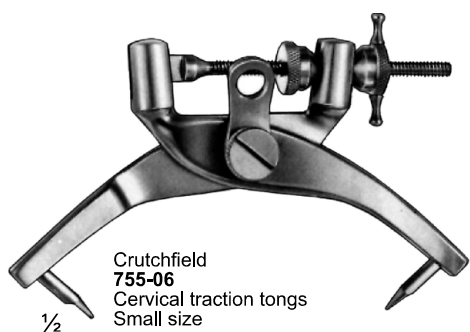

$\frac{1}{2}$
Bergmann
115-06
18 cm / 7"

$\frac{1}{2}$
Wigmore
115-01
19 cm / 7½"

Martel
755-01
33 cm / 13"

Cottle
631-07
Bone crusher

SERRA NÓ

$\frac{1}{3}$
Sage
596-03

$\frac{1}{2}$
596-10
0.3 mm Ø

$\frac{1}{4}$
596-05

$\frac{1}{3}$
Eves
596-05
28 cm / 11"

$\frac{1}{4}$
596-07

$\frac{1}{3}$
Bruenings
596-07
28 cm / 11"

TAMPERS E TRATORES CERVICAIS

COMPASSOS, PASSA FIOS E SACA FIBROMAS

750-01 To 750-17
19 cm / 7½"

Yasargil
750-01

Yasargil
750-02

Yasargil
750-03

Yasargil
750-04

Castroviejo
723-06
Range 15 mm

Castroviejo
723-07
Range 20 mm

Castroviejo-Schachar
723-08
Range 20 mm

Doyen
899-04
14 cm / 5½"
Ø 29 mm

HISTERÔMETROS, PELVÍMETROS E CLIPS DE MAYO

Sims (Swiss Mod.)
900-09
27 cm / 10½"
Malleable

Sims
900-02 Fixed
900-03 Malleable
32 cm / 12½"

Collin
900-08
28 cm / 11"
Graduated,
With slider

Collin
954-02
34.5 cm / 13¾"
Graduated in centimeters

Martin
954-03
39 cm / 15½"
Graduated in centimeters