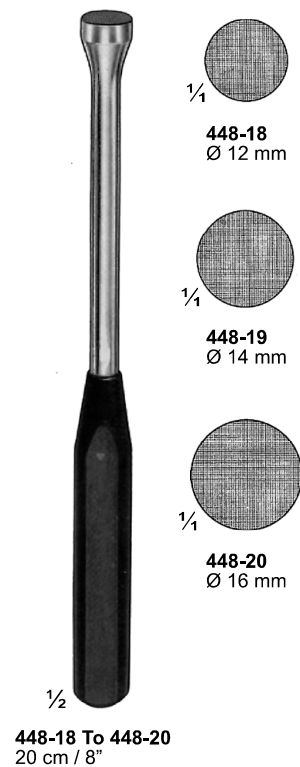

$\frac{1}{4}$
Charriere
117-03 33 cm / 13 $\frac{1}{4}$ "
117-04 35 cm / 14"
117-05 45 cm / 18"
With 2 blades
Blades width 12,15 mm

$\frac{1}{2}$
119-02
23 cm / 9"

$\frac{1}{4}$
Barker
Blade size
117-06 20 cm / 8"
117-07 22 cm / 8 $\frac{3}{4}$ "
117-08 25 cm / 10"
117-09 30 cm / 12"

$\frac{1}{3}$
Eves
596-05
28 cm / 11"

$\frac{1}{4}$
596-07

$\frac{1}{3}$
Bruenings
596-07
28 cm / 11"

TAMPERS E TRATORES CERVICAIS

COMPASSOS, PASSA FIOS E SACA FIBROMAS

750-01 To 750-17
19 cm / 7½"

Yasargil
750-01

Yasargil
750-02

Yasargil
750-03

Yasargil
750-04

Castroviejo
723-06
Range 15 mm

Castroviejo
723-07
Range 20 mm

Castroviejo-Schachar
723-08
Range 20 mm

Doyen
899-04
14 cm / 5½"
Ø 29 mm

HISTERÔMETROS, PELVÍMETROS E CLIPS DE MAYO

Mayo
969-22
14 cm / 5½"

Bunt
969-23
12 cm / 4¾"

Mayo
969-21
14 cm / 5½"

MARTELOS

20mm Ø
140 g

1/2
420-01
16.5 cm / 6 1/2"

26mm Ø
320 g

1/2
Mead
420-02
17 cm / 6 3/4"