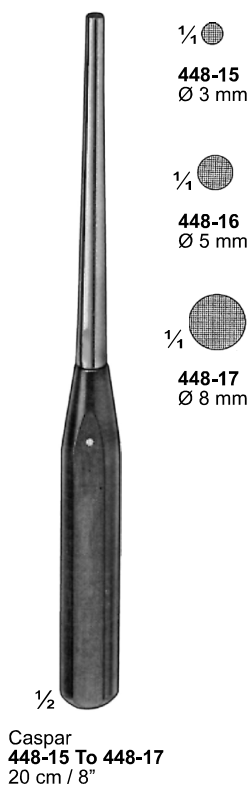

$\frac{1}{4}$
Charriere
117-03 33 cm / 13 $\frac{1}{4}$ "
117-04 35 cm / 14"
117-05 45 cm / 18"
With 2 blades
Blades width 12,15 mm

$\frac{1}{2}$
119-02
23 cm / 9"

$\frac{1}{4}$
Barker
Blade size
117-06 20 cm / 8"
117-07 22 cm / 8 $\frac{3}{4}$ "
117-08 25 cm / 10"
117-09 30 cm / 12"

$\frac{1}{2}$
Bergmann
115-06
18 cm / 7"

$\frac{1}{2}$
Wigmore
115-01
19 cm / 7½"

Martel
755-01
33 cm / 13"

Cottle
631-07
Bone crusher

SERRA NÓ

$\frac{1}{3}$
Sage
596-03

$\frac{1}{2}$
596-10
0.3 mm Ø

$\frac{1}{4}$
596-05

$\frac{1}{3}$
Eves
596-05
28 cm / 11"

$\frac{1}{4}$
596-07

$\frac{1}{3}$
Bruenings
596-07
28 cm / 11"

TAMPERS E TRATORES CERVICAIS

COMPASSOS, PASSA FIOS E SACA FIBROMAS

750-01 To 750-17
19 cm / 7½"

Yasargil
750-01

Yasargil
750-02

Yasargil
750-03

Yasargil
750-04

Castroviejo
723-06
Range 15 mm

Castroviejo
723-07
Range 20 mm

Castroviejo-Schachar
723-08
Range 20 mm

Doyen
899-04
14 cm / 5½"
Ø 29 mm

HISTERÔMETROS, PELVÍMETROS E CLIPS DE MAYO