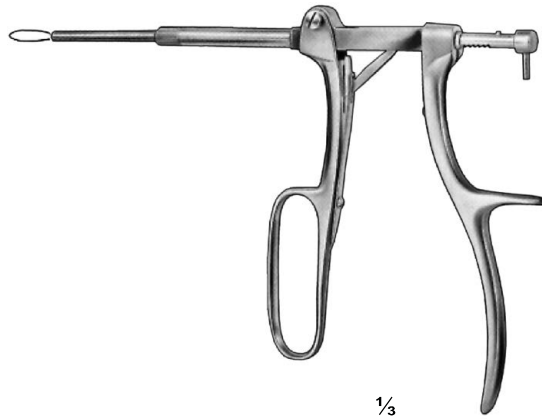

$\frac{1}{2}$
Bergmann
115-06
18 cm / 7"

$\frac{1}{2}$
Wigmore
115-01
19 cm / 7½"

Martel
755-01
33 cm / 13"

Cottle
631-07
Bone crusher

SERRA NÓ

$\frac{1}{3}$
Sage
596-03

$\frac{1}{2}$
596-10
0.3 mm Ø

$\frac{1}{4}$
596-05

$\frac{1}{3}$
Eves
596-05
28 cm / 11"

$\frac{1}{4}$
596-07

$\frac{1}{3}$
Bruenings
596-07
28 cm / 11"

TAMPERS E TRATORES CERVICAIS

COMPASSOS, PASSA FIOS E SACA FIBROMAS

750-01 To 750-17
19 cm / 7½"

Yasargil
750-01