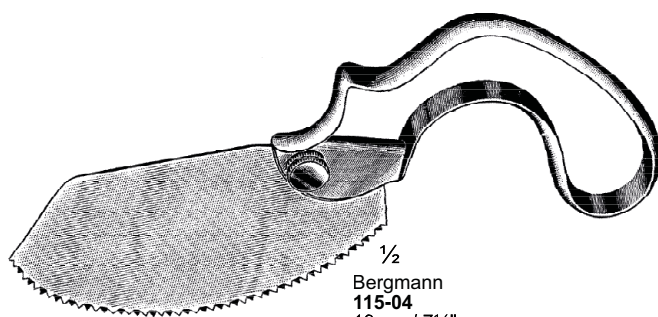

$\frac{1}{4}$
Gigli
119-09 30 cm / 12"
119-10 40 cm / 15 $\frac{3}{4}$ "
119-11 50 cm / 19 $\frac{3}{4}$ "

Olivecrona
119-12 30 cm / 12"
119-13 40 cm / 15 $\frac{3}{4}$ "
119-14 50 cm / 19 $\frac{3}{4}$ "

$\frac{3}{4}$
Gigli (Olivecrona)
754-12 60 cm / 24"
754-1 70 cm / 28"

$\frac{1}{2}$
Gigli
754-14
6 cm / 2 $\frac{1}{4}$ "

Gigli
754-15

SERRAS E AMASSADOR DE CARTILAGEM

$\frac{1}{2}$
Bergmann
115-04
19 cm / 7½"

$\frac{1}{2}$
Bergmann
115-06
18 cm / 7"

$\frac{1}{2}$
Wigmore
115-01
19 cm / 7½"

Martel
755-01
33 cm / 13"

Cottle
631-07
Bone crusher

SERRA NÓ

$\frac{1}{3}$
Sage
596-03

$\frac{1}{2}$
596-10
0.3 mm Ø

$\frac{1}{4}$
596-05