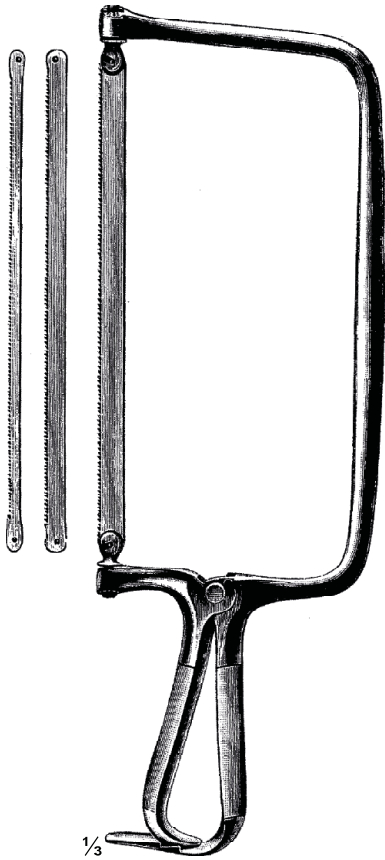

stetten
INSTRUMENTAIS CIRÚRGICOS

DIVERSOS

SERRAS

$\frac{1}{3}$ Langenbeck
Collin
117-01
33 cm / 13 $\frac{1}{4}$ "
With 3 blades
Blades width 6, 8, 12 mm
117-02
35 cm / 14"
With 4 blades
Blades width 4, 5, 8, 12 mm

$\frac{1}{4}$
Charriere
117-03 33 cm / 13 $\frac{1}{4}$ "
117-04 35 cm / 14"
117-05 45 cm / 18"
With 2 blades
Blades width 12,15 mm

$\frac{1}{2}$
119-02
23 cm / 9"

$\frac{1}{4}$
Barker
Blade size
117-06 20 cm / 8"
117-07 22 cm / 8 $\frac{3}{4}$ "
117-08 25 cm / 10"
117-09 30 cm / 12"