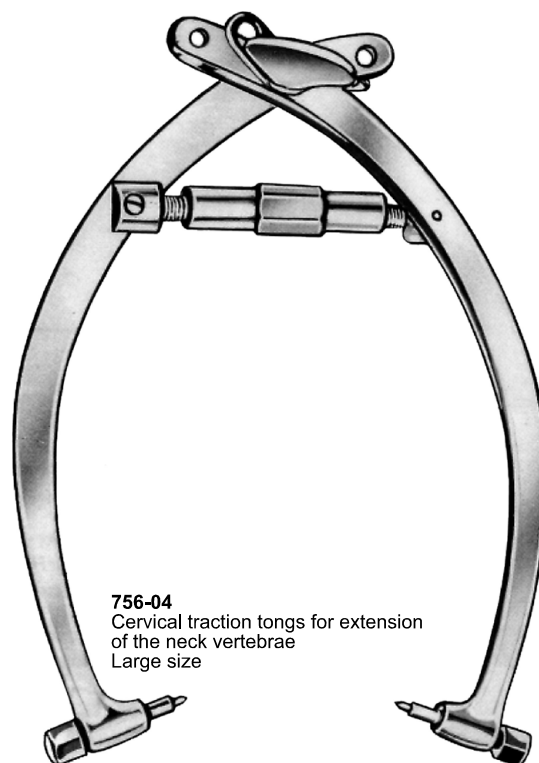

$\frac{1}{3}$
Eves
596-05
28 cm / 11"

$\frac{1}{4}$
596-07

$\frac{1}{3}$
Bruenings
596-07
28 cm / 11"

TAMPERS E TRATORES CERVICAIS

COMPASSOS, PASSA FIOS E SACA FIBROMAS

750-01 To 750-17
19 cm / 7½"

Yasargil
750-01