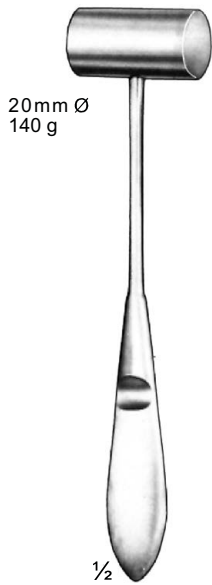

$\frac{1}{4}$
Charriere
117-03 33 cm / 13 $\frac{1}{4}$ "
117-04 35 cm / 14"
117-05 45 cm / 18"
With 2 blades
Blades width 12,15 mm

$\frac{1}{2}$
119-02
23 cm / 9"

$\frac{1}{4}$
Barker
Blade size
117-06 20 cm / 8"
117-07 22 cm / 8 $\frac{3}{4}$ "
117-08 25 cm / 10"
117-09 30 cm / 12"

Sims (Swiss Mod.)
900-09
27 cm / 10½"
Malleable

Sims
900-02 Fixed
900-03 Malleable
32 cm / 12½"

Collin
900-08
28 cm / 11"
Graduated,
With slider

Collin
954-02
34.5 cm / 13¾"
Graduated in centimeters

Martin
954-03
39 cm / 15½"
Graduated in centimeters

Mayo
969-22
14 cm / 5½"

Bunt
969-23
12 cm / 4¾"

Mayo
969-21
14 cm / 5½"

MARTELOS

20mm Ø
140 g

1/2
420-01
16.5 cm / 6 1/2"

26mm Ø
320 g

1/2
Mead
420-02
17 cm / 6 3/4"

27 mm Ø
140g

1/2
Hajek
420-08
21.5 cm / 8 1/2"

30mm Ø
125 g

1/2
Neufield
424-07
18 cm / 7"

1/2
420-09
26 mm Ø
300 g

1/2
420-10
28 mm Ø
340 g

1/2
420-11
30mm Ø
400 g

1/2
Williger
420-09 To 420-11
24 cm / 9 1/2"