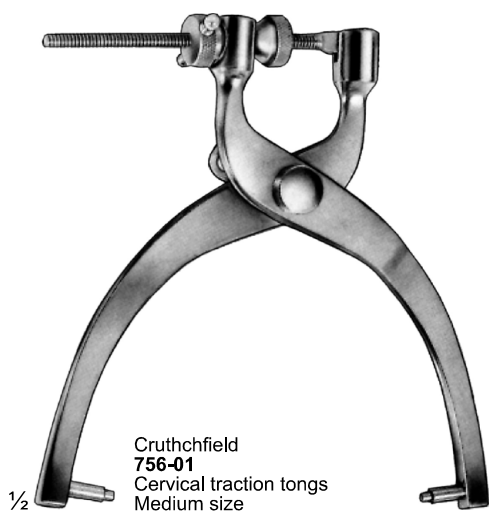

$\frac{1}{2}$
Bergmann
115-06
18 cm / 7"

$\frac{1}{2}$
Wigmore
115-01
19 cm / 7½"

Martel
755-01
33 cm / 13"

Cottle
631-07
Bone crusher

SERRA NÓ

$\frac{1}{3}$
Sage
596-03

$\frac{1}{2}$
596-10
0.3 mm Ø

$\frac{1}{4}$
596-05

$\frac{1}{3}$
Eves
596-05
28 cm / 11"

$\frac{1}{4}$
596-07

$\frac{1}{3}$
Bruenings
596-07
28 cm / 11"

TAMPERS E TRATORES CERVICAIS

COMPASSOS, PASSA FIOS E SACA FIBROMAS

750-01 To 750-17
19 cm / 7½"

Yasargil
750-01

Yasargil
750-02

Yasargil
750-03

Yasargil
750-04

Castroviejo
723-06
Range 15 mm

Castroviejo
723-07
Range 20 mm

Castroviejo-Schachar
723-08
Range 20 mm

Doyen
899-04
14 cm / 5½"
Ø 29 mm

HISTERÔMETROS, PELVÍMETROS E CLIPS DE MAYO

Sims (Swiss Mod.)
900-09
27 cm / 10½"
Malleable

Sims
900-02 Fixed
900-03 Malleable
32 cm / 12½"

Collin
900-08
28 cm / 11"
Graduated,
With slider

Collin
954-02
34.5 cm / 13¾"
Graduated in centimeters

Martin
954-03
39 cm / 15½"
Graduated in centimeters