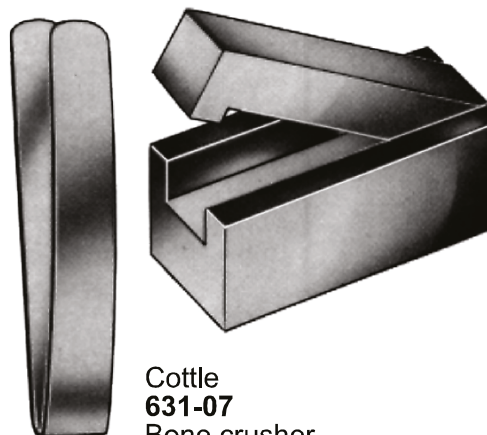

$\frac{3}{4}$
Gigli (Olivecrona)
754-12 60 cm / 24"
754-1 70 cm / 28"

$\frac{1}{2}$
Gigli
754-14
6 cm / 2 $\frac{1}{4}$ "

Gigli
754-15

SERRAS E AMASSADOR DE CARTILAGEM

$\frac{1}{2}$
Bergmann
115-04
19 cm / 7½"

$\frac{1}{2}$
Bergmann
115-06
18 cm / 7"

$\frac{1}{2}$
Wigmore
115-01
19 cm / 7½"

Martel
755-01
33 cm / 13"

Cottle
631-07
Bone crusher

SERRA NÓ

$\frac{1}{3}$
Sage
596-03

$\frac{1}{2}$
596-10
0.3 mm Ø

$\frac{1}{4}$
596-05