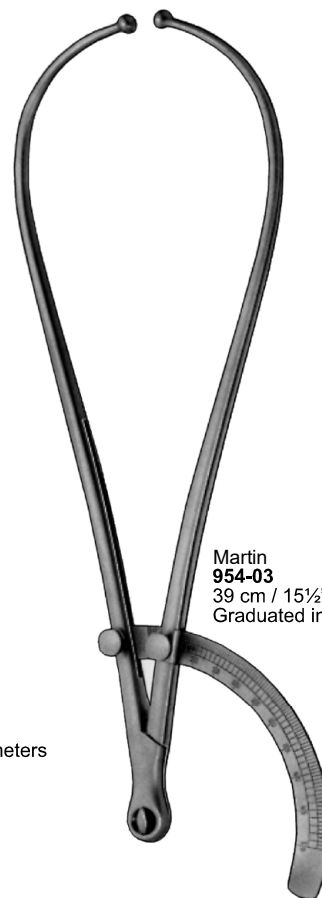

$\frac{1}{4}$
Charriere
117-03 33 cm / 13 $\frac{1}{4}$ "
117-04 35 cm / 14"
117-05 45 cm / 18"
With 2 blades
Blades width 12,15 mm

$\frac{1}{2}$
119-02
23 cm / 9"

$\frac{1}{4}$
Barker
Blade size
117-06 20 cm / 8"
117-07 22 cm / 8 $\frac{3}{4}$ "
117-08 25 cm / 10"
117-09 30 cm / 12"

Sims (Swiss Mod.)
900-09
27 cm / 10½"
Malleable

Sims
900-02 Fixed
900-03 Malleable
32 cm / 12½"

Collin
900-08
28 cm / 11"
Graduated,
With slider

Collin
954-02
34.5 cm / 13¾"
Graduated in centimeters

Martin
954-03
39 cm / 15½"
Graduated in centimeters

Mayo
969-22
14 cm / 5½"

Bunt
969-23
12 cm / 4¾"

Mayo
969-21
14 cm / 5½"

MARTELOS

20mm Ø
140 g

1/2
420-01
16.5 cm / 6 1/2"

26mm Ø
320 g

1/2
Mead
420-02
17 cm / 6 3/4"

27 mm Ø
140g

1/2
Hajek
420-08
21.5 cm / 8 1/2"

30mm Ø
125 g

1/2
Neufield
424-07
18 cm / 7"

1/2
420-09
26 mm Ø
300 g

1/2
420-10
28 mm Ø
340 g

1/2
420-11
30mm Ø
400 g

1/2
Williger
420-09 To 420-11
24 cm / 9 1/2"