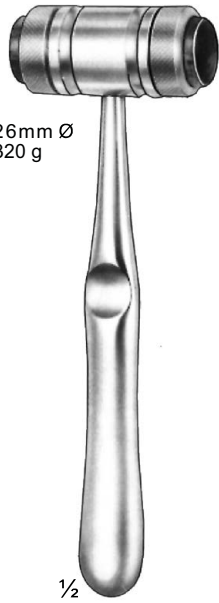

$\frac{1}{4}$
Charriere
117-03 33 cm / 13 $\frac{1}{4}$ "
117-04 35 cm / 14"
117-05 45 cm / 18"
With 2 blades
Blades width 12,15 mm

$\frac{1}{2}$
119-02
23 cm / 9"

$\frac{1}{4}$
Barker
Blade size
117-06 20 cm / 8"
117-07 22 cm / 8 $\frac{3}{4}$ "
117-08 25 cm / 10"
117-09 30 cm / 12"

Sims (Swiss Mod.)
900-09
27 cm / 10½"
Malleable

Sims
900-02 Fixed
900-03 Malleable
32 cm / 12½"

Collin
900-08
28 cm / 11"
Graduated,
With slider

Collin
954-02
34.5 cm / 13¾"
Graduated in centimeters

Martin
954-03
39 cm / 15½"
Graduated in centimeters

Mayo
969-22
14 cm / 5½"

Bunt
969-23
12 cm / 4¾"

Mayo
969-21
14 cm / 5½"

MARTELOS

20mm Ø
140 g

1/2
420-01
16.5 cm / 6 1/2"

26mm Ø
320 g

1/2
Mead
420-02
17 cm / 6 3/4"

27 mm Ø
140g

1/2
Hajek
420-08
21.5 cm / 8 1/2"

30mm Ø
125 g

1/2
Neufield
424-07
18 cm / 7"

1/2
420-09
26 mm Ø
300 g

1/2
420-10
28 mm Ø
340 g

1/2
420-11
30mm Ø
400 g

1/2
Williger
420-09 To 420-11
24 cm / 9 1/2"