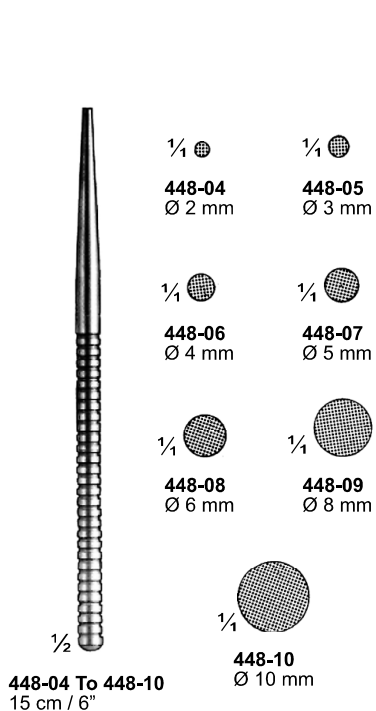

$\frac{1}{4}$
Charriere
117-03 33 cm / 13 $\frac{1}{4}$ "
117-04 35 cm / 14"
117-05 45 cm / 18"
With 2 blades
Blades width 12,15 mm

$\frac{1}{2}$
119-02
23 cm / 9"

$\frac{1}{4}$
Barker
Blade size
117-06 20 cm / 8"
117-07 22 cm / 8 $\frac{3}{4}$ "
117-08 25 cm / 10"
117-09 30 cm / 12"

$\frac{1}{3}$
Eves
596-05
28 cm / 11"

$\frac{1}{4}$
596-07

$\frac{1}{3}$
Bruenings
596-07
28 cm / 11"

TAMPERS E TRATORES CERVICAIS

COMPASSOS, PASSA FIOS E SACA FIBROMAS

750-01 To 750-17
19 cm / 7½"

Yasargil
750-01

Yasargil
750-02

Yasargil
750-03

Yasargil
750-04

Castroviejo
723-06
Range 15 mm

Castroviejo
723-07
Range 20 mm

Castroviejo-Schachar
723-08
Range 20 mm

Doyen
899-04
14 cm / 5½"
Ø 29 mm

HISTERÔMETROS, PELVÍMETROS E CLIPS DE MAYO

Mayo
969-22
14 cm / 5½"

Bunt
969-23
12 cm / 4¾"

Mayo
969-21
14 cm / 5½"

MARTELOS

20mm Ø
140 g

1/2
420-01
16.5 cm / 6 1/2"

26mm Ø
320 g

1/2
Mead
420-02
17 cm / 6 3/4"