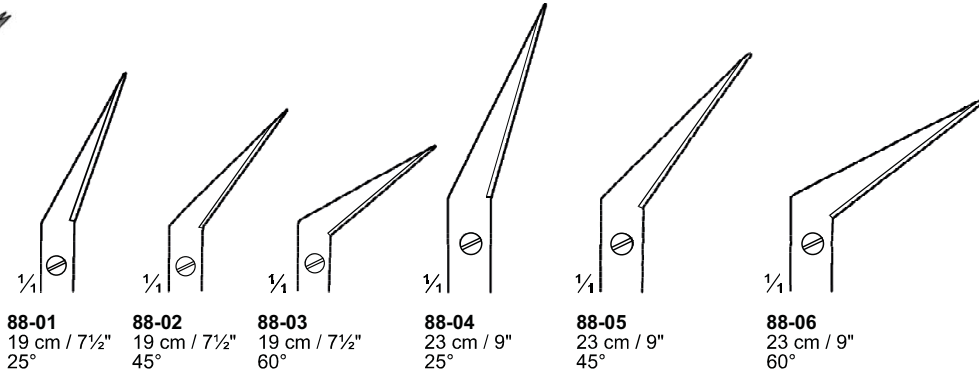

88-01
19 cm / 7½"
25°

88-02
19 cm / 7½"
45°

88-03
19 cm / 7½"
60°

88-04
23 cm / 9"
25°

88-05
23 cm / 9"
45°

88-06
23 cm / 9"
60°