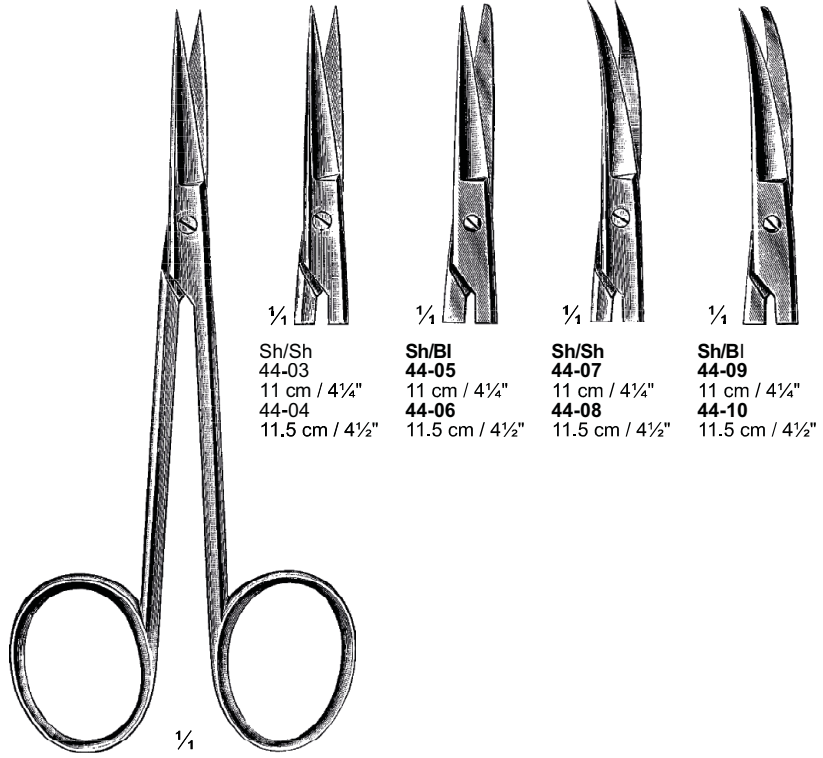

stetten
INSTRUMENTAIS CIRÚRGICOS

TESOURAS

TESOURAS DELICADAS PARA DISSECÇÃO

Iris
44-01 & 44-02
9 cm / 3½"

Iris
44-03 To 44-10

Iris
44-11 To 44-22

TESOURAS DELICADAS PARA DISSECÇÃO

Goldman Fox
45-01 & 45-02
12,5 cm / 5"
One blade serrated