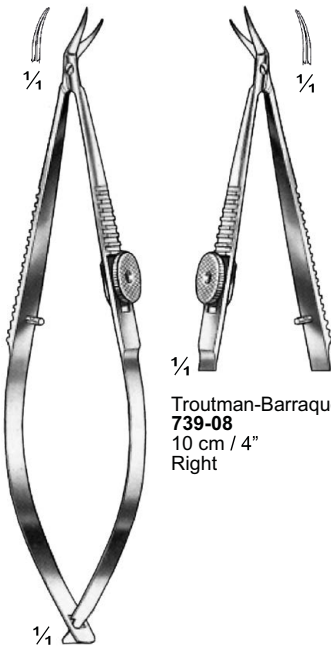

Smith
104-02 15 cm / 6"
104-03 18 cm / 7"
104-04 20 cm / 8"
104-05 23 cm / 9"

105-07 14 cm / 5½"
105-08 17 cm / 6¾"

Lister
106-01 11,5 cm / 4½"
106-02 14 cm / 5½"
106-03 15 cm / 6"
106-04 18 cm / 7"
106-05 20 cm / 8"
106-06 23 cm / 9"

TESOURAS PARA GESSO

1/4

1/2

Stille-Mini
109-01
20 cm / 8"

1/3

Stille
109-02
24 cm / 9 1/2"

1/3

Stille
109-03 37 cm / 14 1/2"
109-04 42 cm / 16 1/2"

1/2

Stille
109-05 23 cm / 9"
109-06 26 cm / 10 1/4"

MICRO TESOURAS OFTALMOLÓGICAS

Troutman
738-14
10 cm / 4"
Left

Troutman
738-15
10 cm / 4"
Right

Troutman-Castroviejo
738-16
10 cm / 4"

Katzin
739-01
Left

Katzin
739-02
Right

739-01 To 739-02
10cm / 4"

Troutman-Barraquer
739-07
10 cm / 4"
Left

Troutman-Barraquer
739-08
10 cm / 4"
Right

739-09
10 cm / 4"

739-10
10 cm / 4"

McClure
740-16
10.5 cm / 4 1/8"

MICRO TESOURAS OFTALMOLÓGICAS