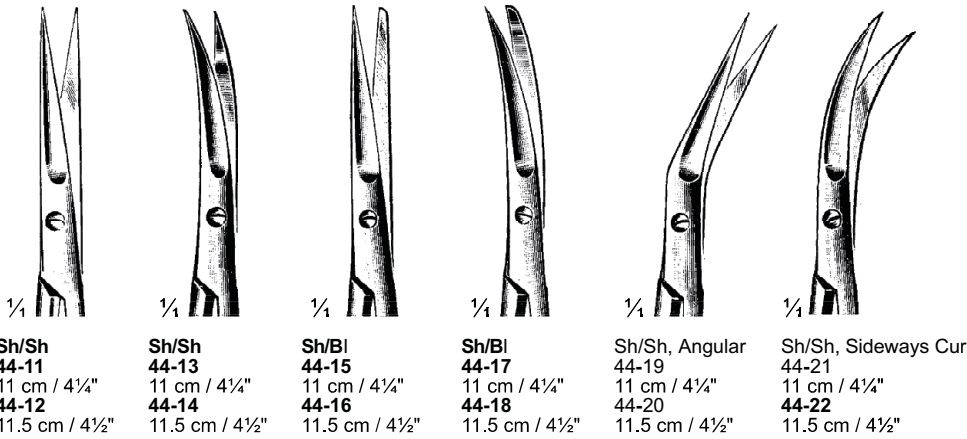

stetten
INSTRUMENTAIS CIRÚRGICOS

TESOURAS

TESOURAS DELICADAS PARA DISSECÇÃO

Iris
44-01 & 44-02
9 cm / 3½"

Iris
44-03 To 44-10

Iris
44-11 To 44-22

TESOURAS DELICADAS PARA DISSECÇÃO

Goldman Fox
45-01 & 45-02
12,5 cm / 5"
One blade serrated

Stevens
45-03 To 45-06
11 cm / 4 1/4"

45-03 Sh/Sh
45-04 Sh/Sh
45-05 BI/BI
45-06 BI/BI

Joseph
45-11
12 cm / 4 3/4"

Joseph
45-12 To 45-15
13 cm / 5 1/8"

45-12 Sh/Sh
45-13 Sh/Sh
45-14 BI/BI
45-15 BI/BI

TESOURAS DELICADAS PARA DISSECÇÃO