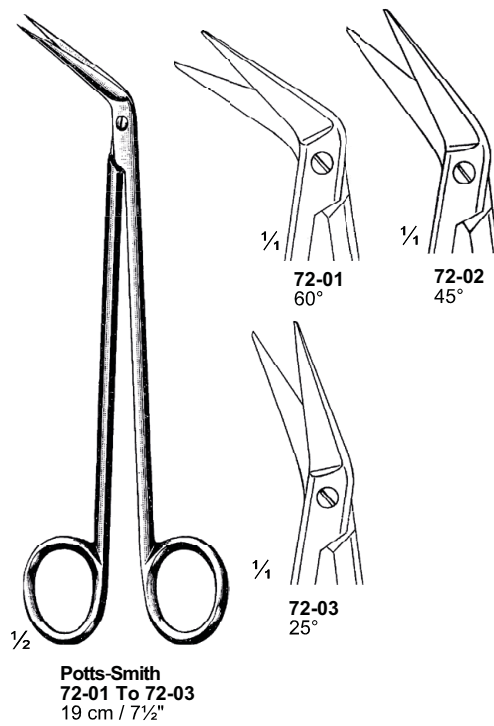

Potts-Smith
72-01 To 72-03
19 cm / 7 1/2"