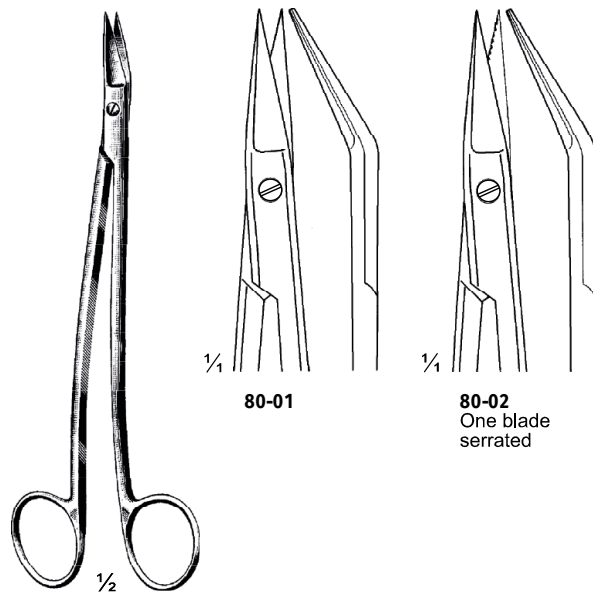

60°
77-13 16 cm / 6¼"
77-14 23 cm / 9"
77-15 28 cm / 11"

Toennis-Adson
78-01
18 cm / 7"

Schmieden-Taylor
78-02 16 cm / 6¼"
78-03 17 cm / 6¾"

Dandy
78-04
17 cm / 6¾"

Olivecrona
78-08
23 cm / 9"

TESOURAS NASAL E AMÍGDALAS

Heymann
79-03
18 cm / 7"

Fomon
79-04
15 cm / 6"

Cottle
79-05
16 cm / 6 1/4"

Dean
80-01 & 80-02
17 cm / 6 3/4"

80-01

80-02
One blade
serrated

TESOURAS NASAL E AMÍGDALAS

Boettcher
80-03
18 cm / 7"

Good
80-05
19 cm / 7½"

81-04
20 cm / 8"

81-05
23 cm / 9"

81-06
20 cm / 8"

81-07
23 cm / 9"

Sims
81-04 To 81-07

TESOURAS PARA GINECOLOGIA

Locklin
86-08
16 cm / 6 1/4"