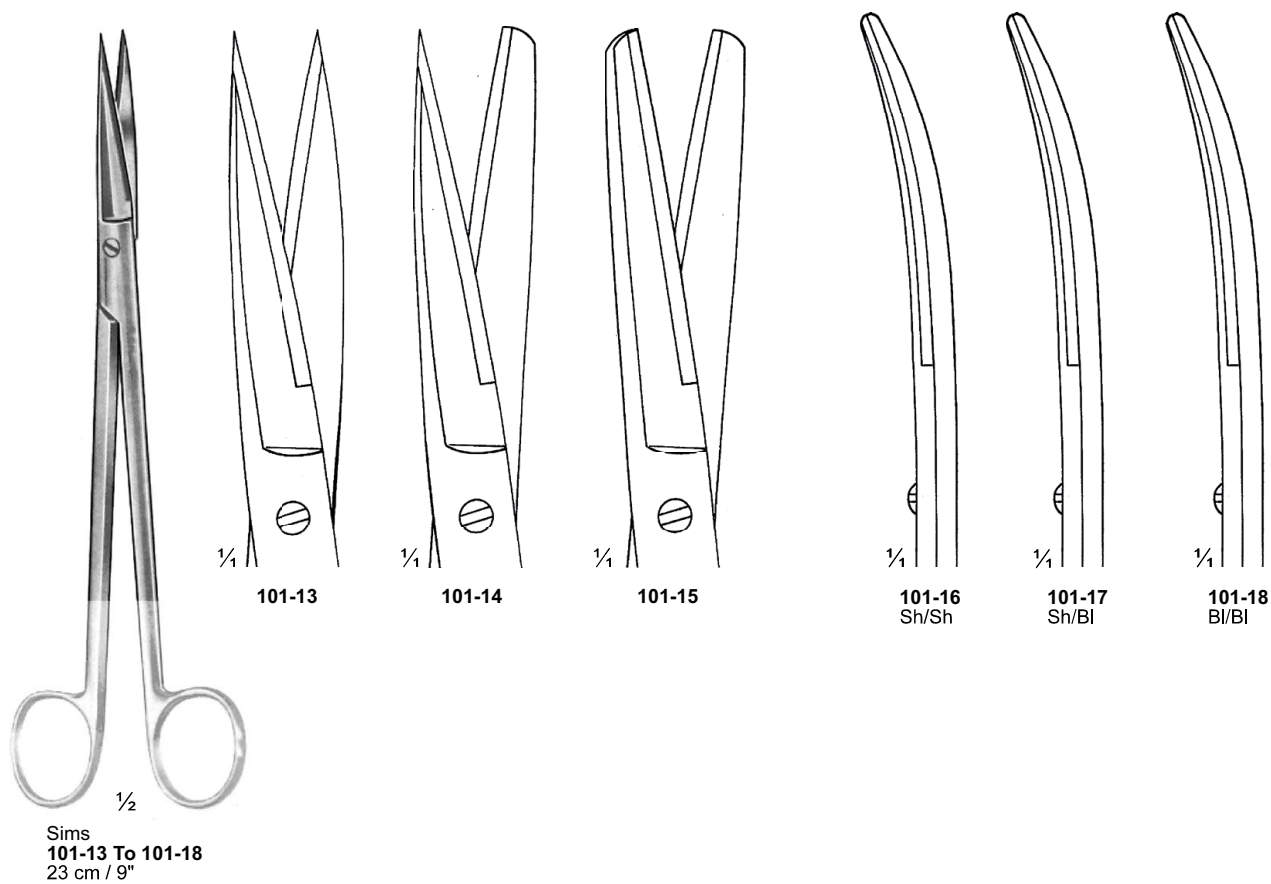

100-01
100-07
15 cm / 6"

100-02
100-08
16.5 cm / 6½"

100-03
100-09
18.5 cm / 7½"

100-04
100-10
15 cm / 6"

100-05
100-11
16.5 cm / 6½"

100-06
100-12
18.5 cm / 7½"

Standard
100-13 To 100-18

100-13
100-19
15 cm / 6"

100-14
100-20
16.5 cm / 6½"

100-15
100-21
18.5 cm / 7½"

100-16
100-22
15 cm / 6"

100-17
100-23
16.5 cm / 6½"

100-18
100-24
18.5 cm / 7½"

TESOURAS COM WIDEA

TESOURAS COM WIDEA

Potts-De Martel
102-01 To 102-03

102-01
19 cm / 7½"
25°

102-02
19 cm / 7½"
40°

102-03
19 cm / 7½"
60°

Dietrich
102-04 To 102-08

102-04
18 cm / 7"
25°

102-05
18 cm / 7"
45°

102-06
18 cm / 7"
60°

102-07
17 cm / 6¾"
90°