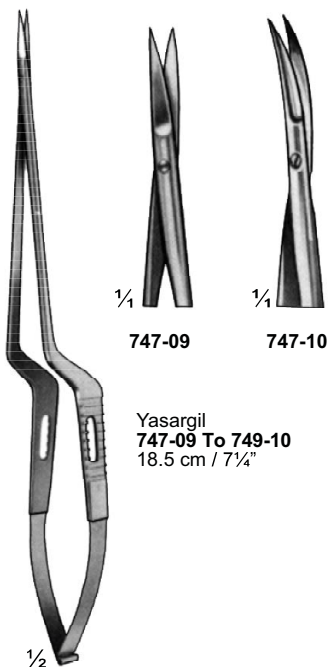

Smith
104-02 15 cm / 6"
104-03 18 cm / 7"
104-04 20 cm / 8"
104-05 23 cm / 9"

105-07 14 cm / 5½"
105-08 17 cm / 6¾"

Lister
106-01 11,5 cm / 4½"
106-02 14 cm / 5½"
106-03 15 cm / 6"
106-04 18 cm / 7"
106-05 20 cm / 8"
106-06 23 cm / 9"

739-01 To 739-02
10cm / 4"

Troutman-Barraquer
739-07
10 cm / 4"
Left

Troutman-Barraquer
739-08
10 cm / 4"
Right

739-09
10 cm / 4"

739-10
10 cm / 4"

McClure
740-16
10.5 cm / 4 1/8"

MICRO TESOURAS OFTALMOLÓGICAS

Wecker
740-11 To 740-13
11 cm / 4 1/4"

Noyes
740-03 To 740-06
12 cm / 4 3/4"

Castroviejo
741-11
11 cm / 4 1/4"

Castroviejo
741-12
11 cm / 4 1/4"

Westcott
741-15
11 cm / 4 1/4"

Westcott
741-16
11 cm / 4 1/4"

Barraquer
738-11 5 mm Blade
5.5 cm / 2 1/4"

MICRO TESOURAS NEUROCIRÚRGICAS

Yasargil
748-01 To 748-02
16 cm / 6 $\frac{1}{4}$ "

Yasargil
748-05 To 748-06
23 cm / 9"

Tecnologia Alemã **Pius Lang:**

Distribuído por: