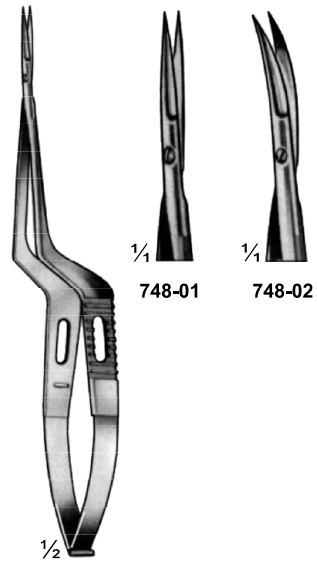

Smith
104-02 15 cm / 6"
104-03 18 cm / 7"
104-04 20 cm / 8"
104-05 23 cm / 9"

105-07 14 cm / 5½"
105-08 17 cm / 6¾"

Lister
106-01 11,5 cm / 4½"
106-02 14 cm / 5½"
106-03 15 cm / 6"
106-04 18 cm / 7"
106-05 20 cm / 8"
106-06 23 cm / 9"

Wecker
740-11 To 740-13
11 cm / 4 1/4"

Noyes
740-03 To 740-06
12 cm / 4 3/4"

Castroviejo
741-11
11 cm / 4 1/4"

Castroviejo
741-12
11 cm / 4 1/4"

Westcott
741-15
11 cm / 4 1/4"

Westcott
741-16
11 cm / 4 1/4"

747-09

747-10

Yasargil
747-09 To 749-10
18.5 cm / 7 1/4"

741-01

741-02

741-03

741-04

Vannas
741-01 To 741-04
7.5 cm / 3"

Barraquer
738-11 5 mm Blade
5.5 cm / 2 1/4"

MICRO TESOURAS NEUROCIRÚRGICAS

Yasargil
748-01 To 748-02
16 cm / 6 $\frac{1}{4}$ "

Yasargil
748-05 To 748-06
23 cm / 9"

Tecnologia Alemã **Pius Lang:**

Distribuído por: