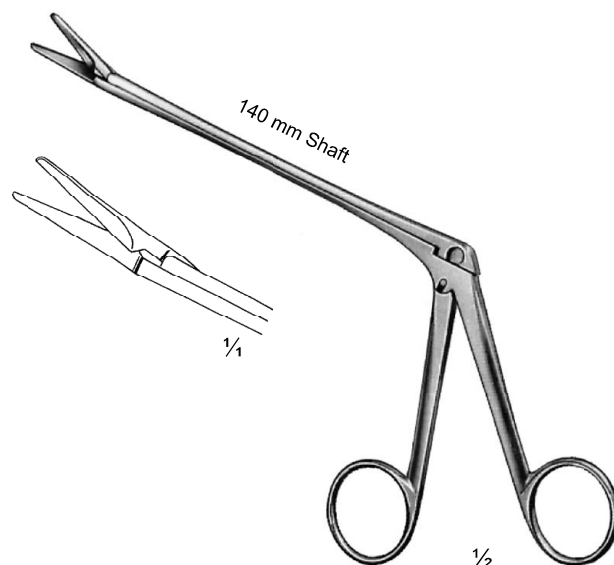

60°
77-13 16 cm / 6¼"
77-14 23 cm / 9"
77-15 28 cm / 11"

Toennis-Adson
78-01
18 cm / 7"

Schmieden-Taylor
78-02 16 cm / 6¼"
78-03 17 cm / 6¾"

Dandy
78-04
17 cm / 6¾"

Olivecrona
78-08
23 cm / 9"

TESOURAS NASAL E AMÍGDALAS

Heymann
79-03
18 cm / 7"

Fomon
79-04
15 cm / 6"

Cottle
79-05
16 cm / 6 1/4"

Dean
80-01 & 80-02
17 cm / 6 3/4"

80-01

80-02
One blade
serrated

TESOURAS NASAL E AMÍGDALAS

Boettcher
80-03
18 cm / 7"

Good
80-05
19 cm / 7½"

81-04
20 cm / 8"

81-05
23 cm / 9"

81-06
20 cm / 8"

81-07
23 cm / 9"

Sims
81-04 To 81-07

TESOURAS PARA GINECOLOGIA

Locklin
86-08
16 cm / 6 1/4"