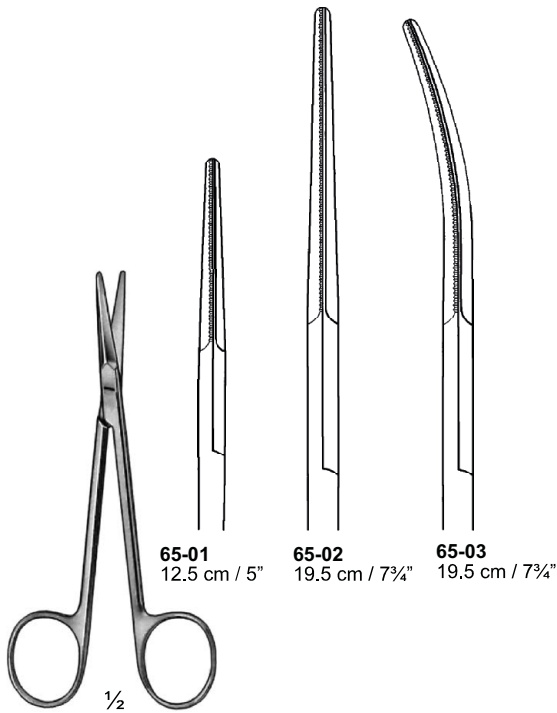

$\frac{1}{4}$

$\frac{1}{2}$
Werheim
63-05 20 cm / 8"
63-06 23 cm / 9"

$\frac{1}{4}$

TESOURAS CIRÚRGICAS

Systrunk
64-01
13 cm / 5¼"

Systrunk
64-02
13 cm / 5¼"

Dublin
64-03
12 cm / 4¾"

Ward
64-04 12.5 cm / 5"
64-05 15 cm / 6"
64-06 18 cm / 7"

Busch
63-12
16 cm / 6¼"

Mixer
64-09
15.5 cm / 6¼"

Mixer
64-10
15.5 cm / 6¼"

TESOURAS PARA DISSECÇÃO

65-01
12.5 cm / 5"

65-02
19.5 cm / 7¾"

65-03
19.5 cm / 7¾"

Gorney
65-01 To 65-03
Both blades Serrated